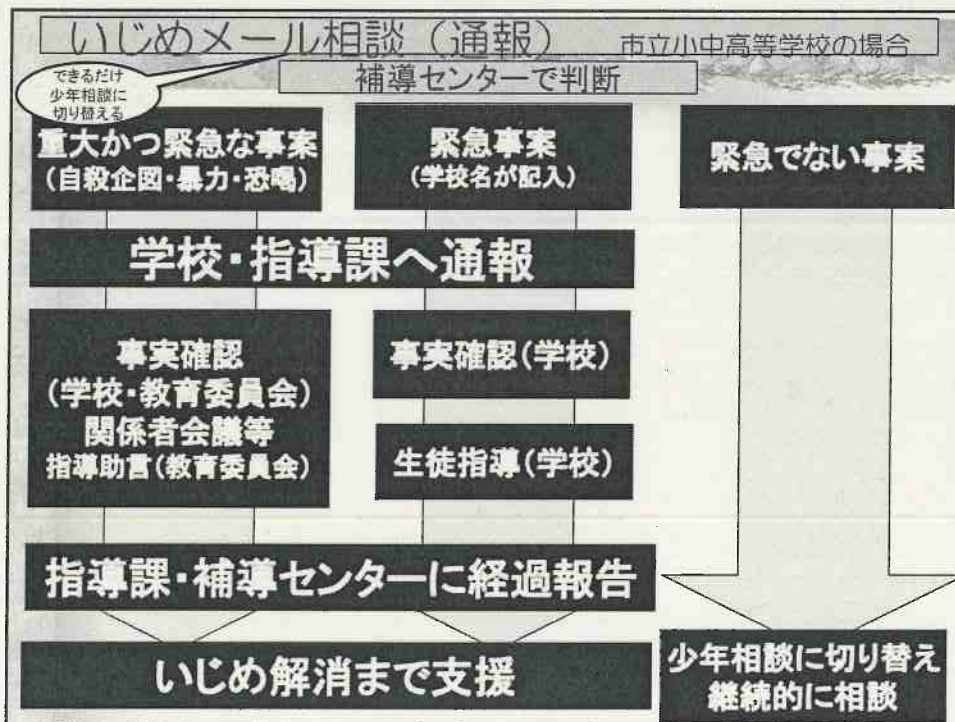

柏市少年補導センター 運営協議会

柏市教育委員会
生涯学習部生涯学習課
柏市少年補導センター

平成27年5月13日(水)
於：柏市役所5階第3委員会室

いじめeメール相談及び通報
～PRカード～

でんわそうだん
やまびこ電話相談

☎ **TEL: 7166 - 8181**

月・火・水・木・金曜 午後1時～7時
(土・日曜・祝日・年末年始は休み)

そうだんおよ つうほう

いじめeメール相談及び通報

24時間年中無休受付

*真夏のURLまたはQRコードをご利用ください。
*掲載内容の返信には2～3日かかるとあります。
柏市少年補導センター

表

パソコン <https://www.shinsei.eig-front.jp/chiba/waretsuke/form.do?id=1395206825750>

携帯電話 <https://www.shinsei.eig-front.jp/chiba/waretsuke/form.do?id=1395206825750>