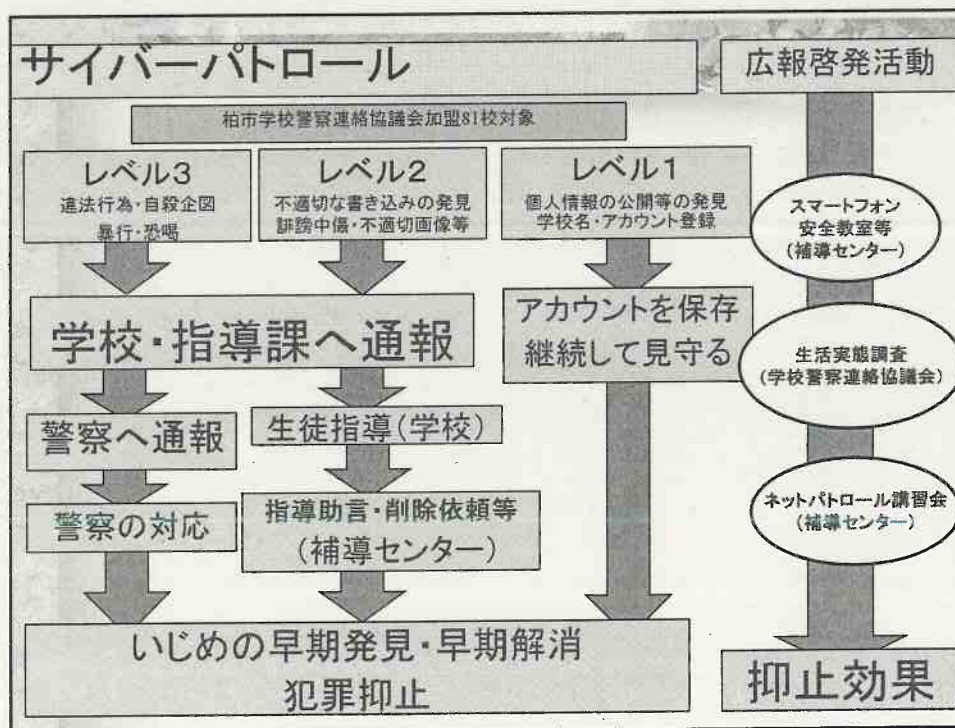

～サイバーパトロールの方法～

(1) 検索エンジンを使った検索

- ・「Yahoo知恵袋」, 「Yahoo口コミ」,
「教えてgoo」など

(2) したらば掲示板の検索

(3) 学校BBSの検索

(4) 前略プロフィールの検索

(5) オリジナルランキングの検索

(6) Twitterの検索

サイバーパトロール
 ～不適切な書き込みや画像・動画を
 発見した際の対処～

(1) 所長, 指導主事への報告とファイルへの記録
 (2) 当該校への連絡

～担当職員・分担～

(1) 所長, 指導主事, 補導専門員, eメール相談員
 (2) 市立小・中・高等学校を中学校区に分け, 担当職員が担当校のパトロールを実施

平成26年度サイバーパトロール結果

| レベル | 延べ件数(学年別) |
|----------------------------------|-------------------------------------|
| レベル1 SNSのアカウント登録・ 個人情報の公開等 | 1375件 (小学生1件, 中学生1005件, 高校生369件) |
| レベル2 不適切な書き込み・画像・ 動画・誹謗中傷等 | 26件(全て中学生) ※全件学校を特定し通報 |
| レベル3 自殺企図・暴行・恐喝・ 違法行為等 | 2件 ※全件学校を特定し通報 |