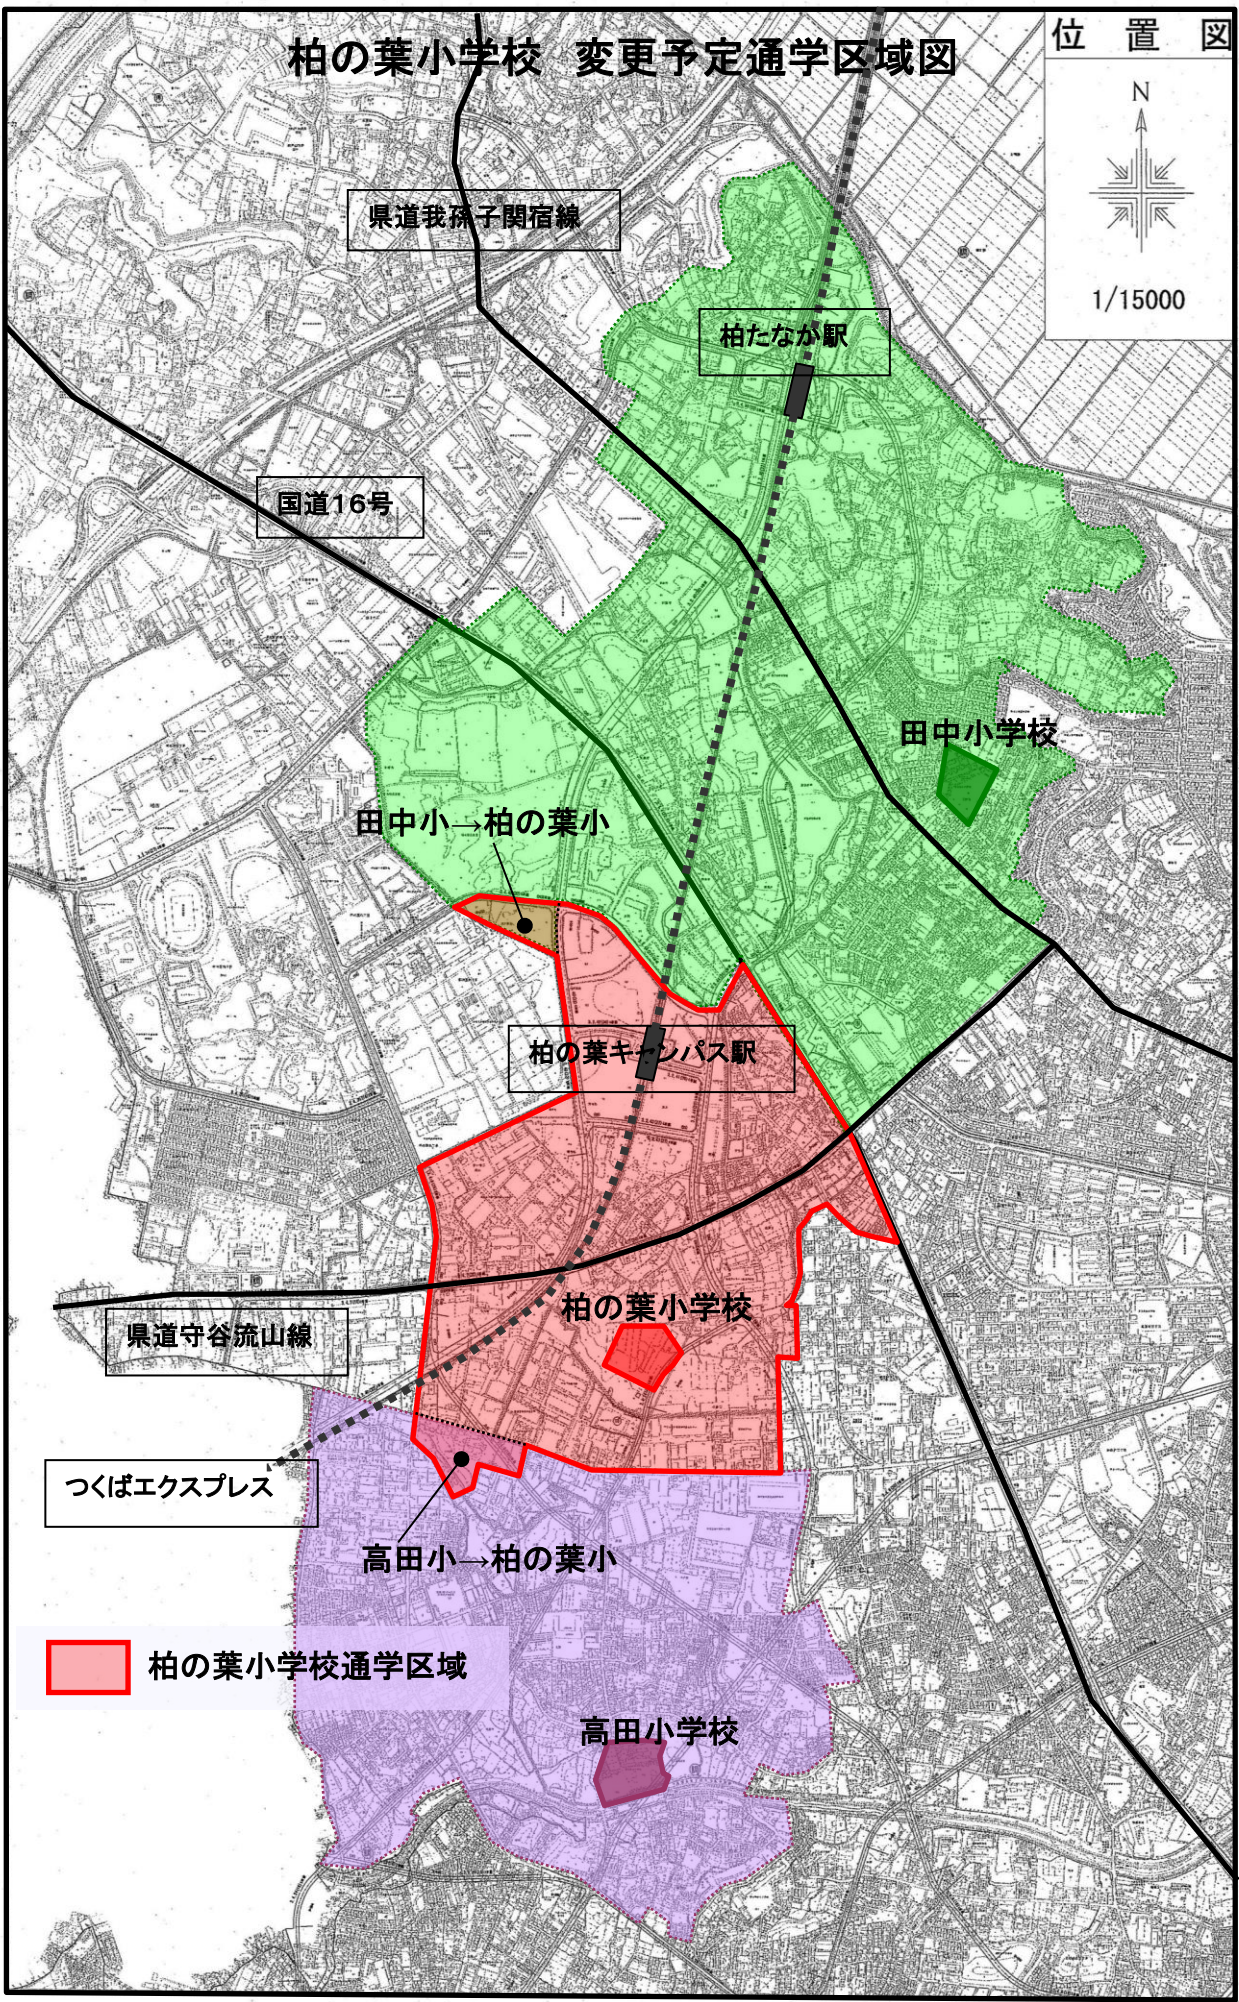

柏の葉小学校 変更予定通学区域図

位置図

1/15000

県道我孫子関宿線

柏たなが駅

国道16号

田中小学校

田中小→柏の葉小

柏の葉キャンパス駅

県道守谷流山線

柏の葉小学校

つくばエクスプレス

高田小→柏の葉小

柏の葉小学校通学区域

高田小学校

(仮称)柏北部中央地区新設中学校
予定通学区域図

位置図

1/15000

県道我孫子関宿線

柏たなが駅

国道16号

田中中学校

田中中→新設中

柏の葉キャンパス駅