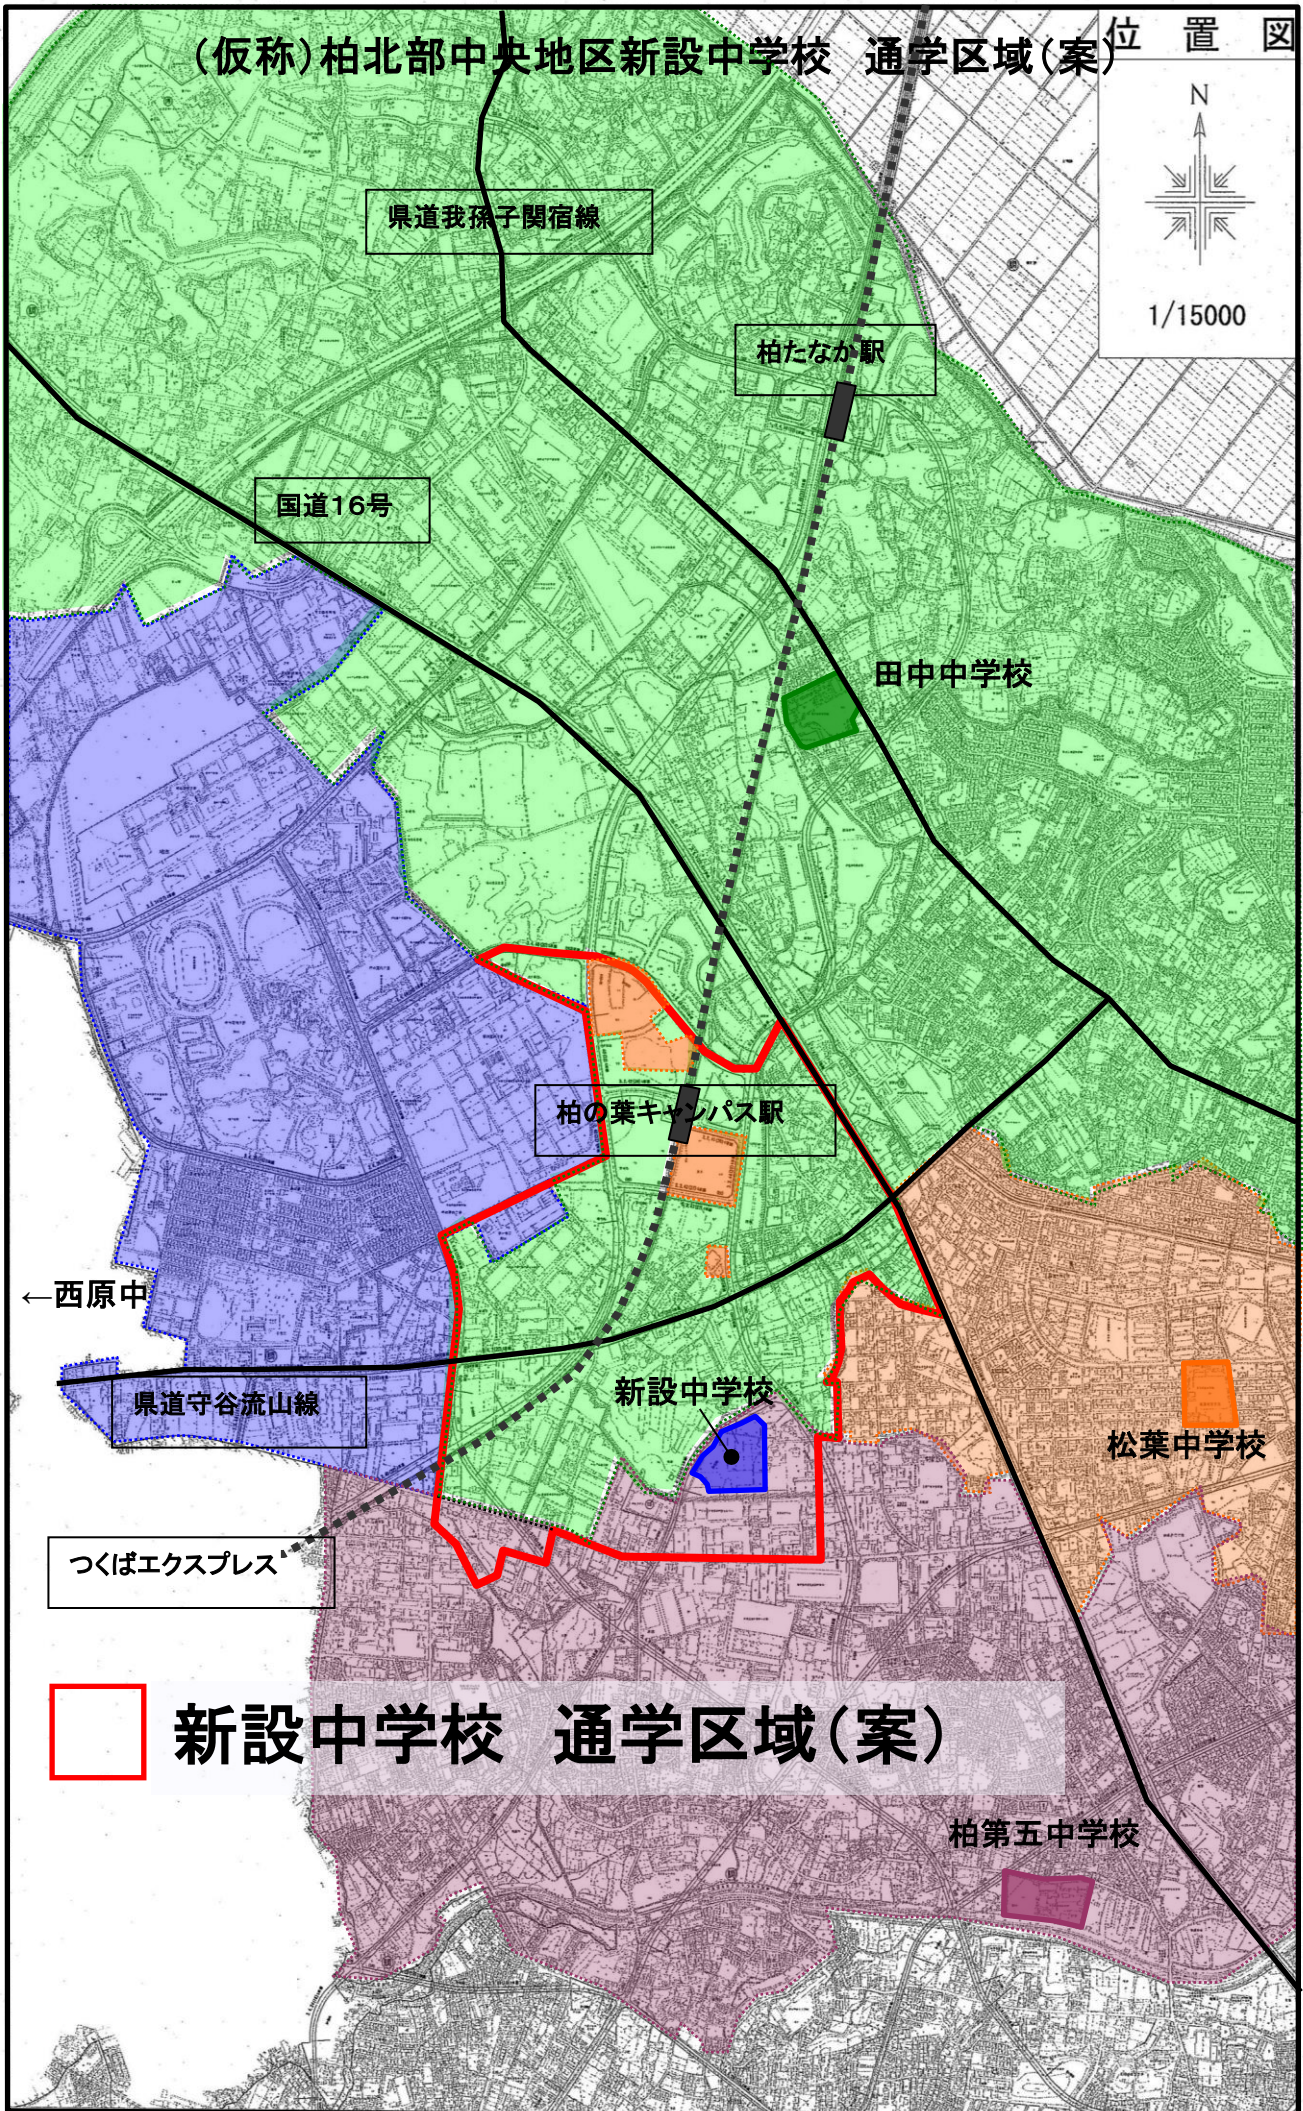

柏の葉小学校 通学区域(案)

県道我孫子関宿線

柏たなか駅

国道16号

田中小学校

通学区域変更地域

柏の葉キャンパス駅

柏の葉小学校

県道守谷流山線

つくばエクスプレス

通学区域変更地域

柏の葉小学校通学区域

高田小学校

(仮称) 柏北部中央地区新設中学校 通学区域(案)

位置図

1/15000

 新設中学校 通学区域(案)