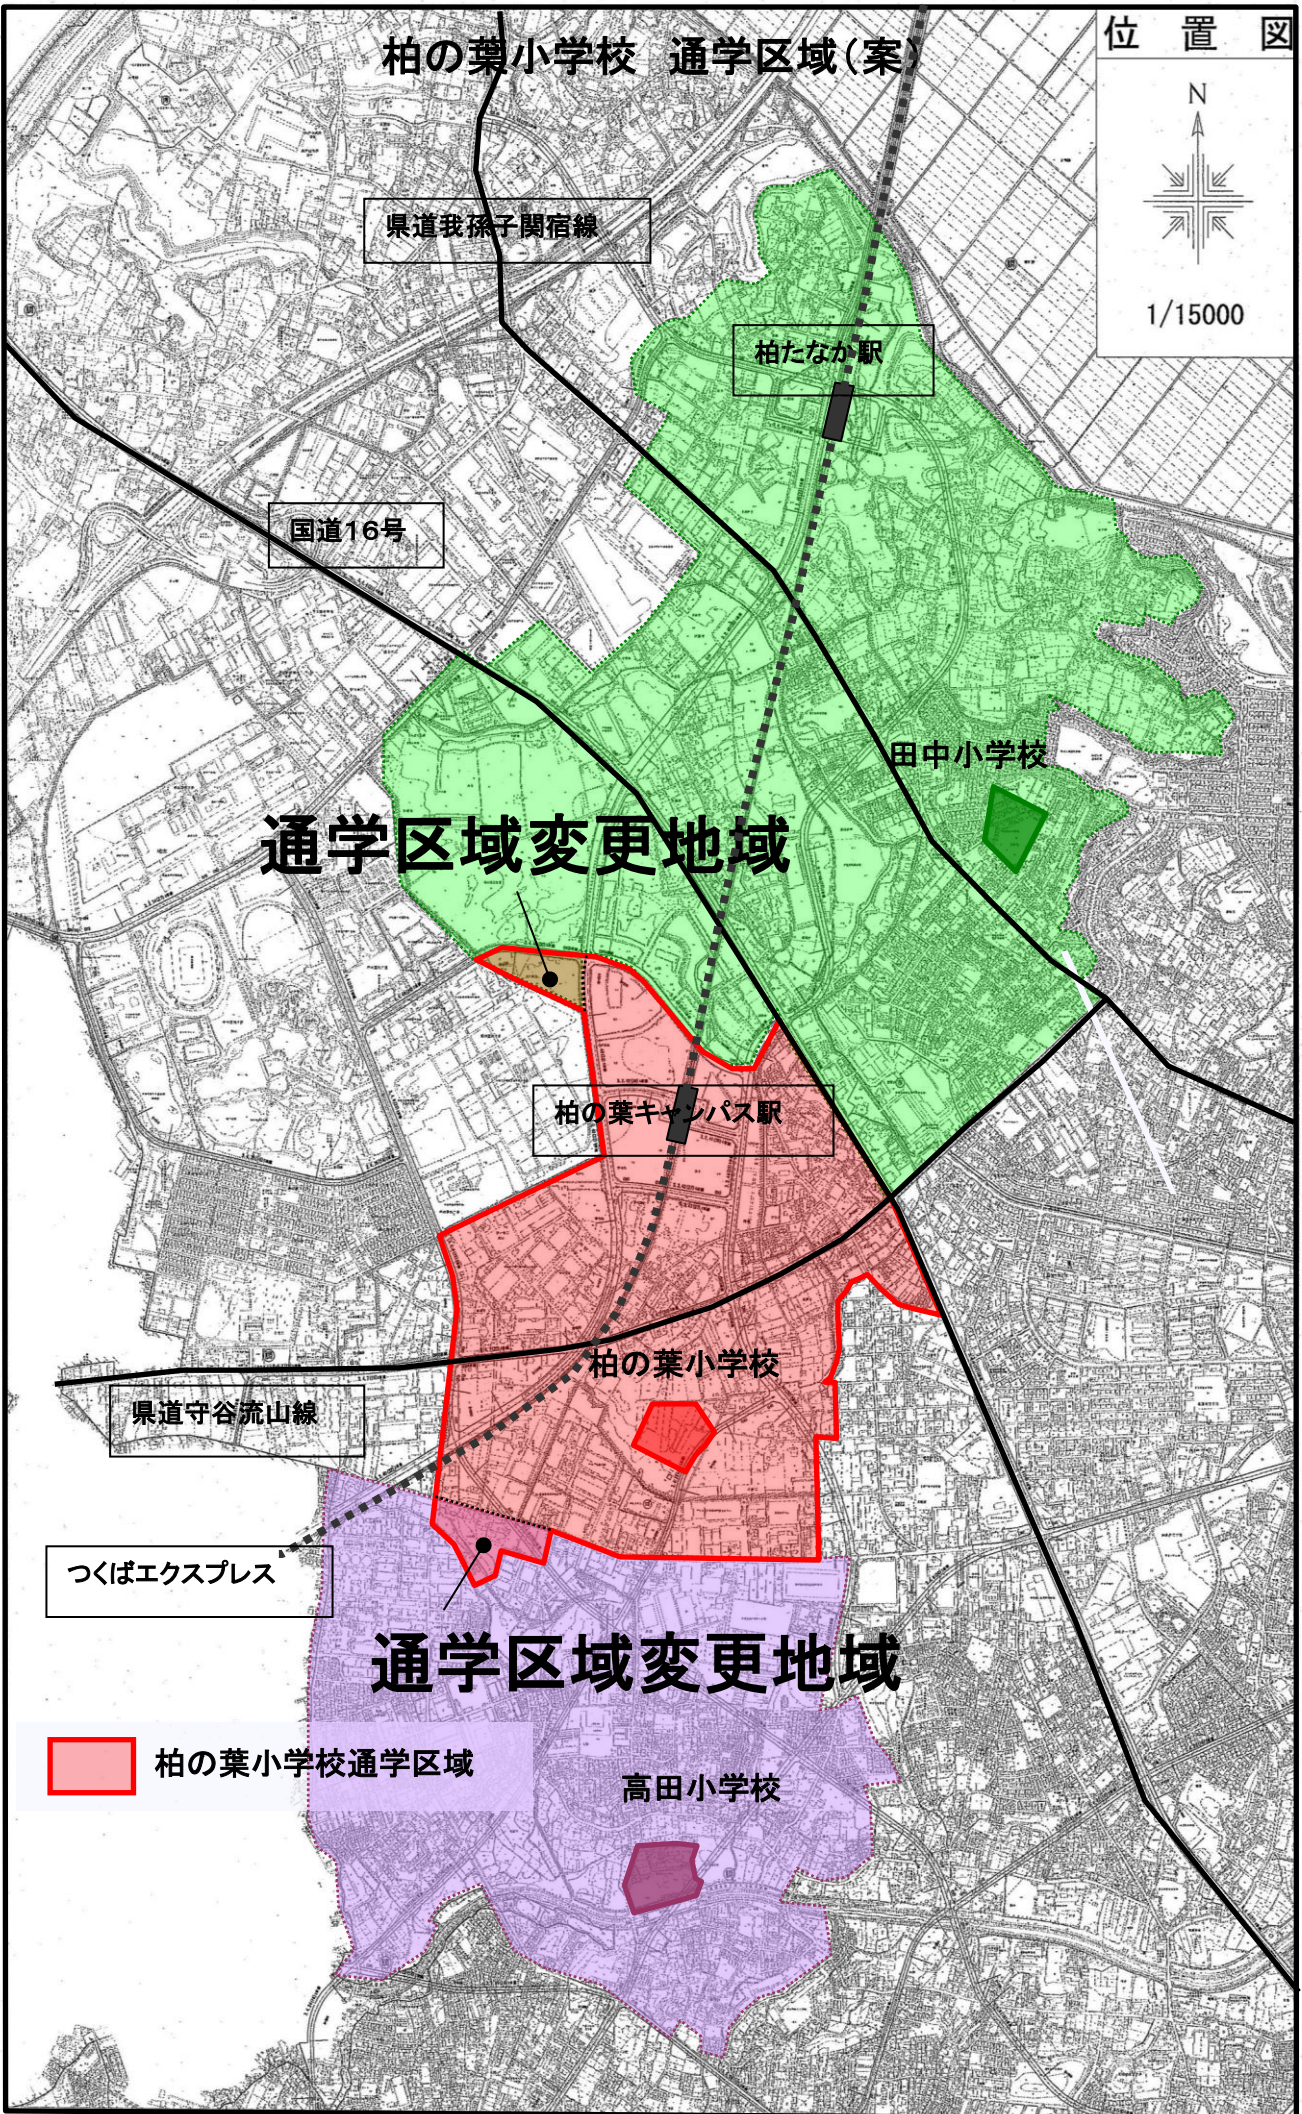

柏の葉小学校 通学区域(案)

県道我孫子関宿線

柏たなか駅

国道16号

田中小学校

通学区域変更地域

柏の葉キャンパス駅

柏の葉小学校

県道守谷流山線

つくばエクスプレス

通学区域変更地域

柏の葉小学校通学区域

高田小学校

(仮称) 柏北部中央地区新設中学校 通学区域(案)

位置図

1/15000

 新設中学校 通学区域(案)