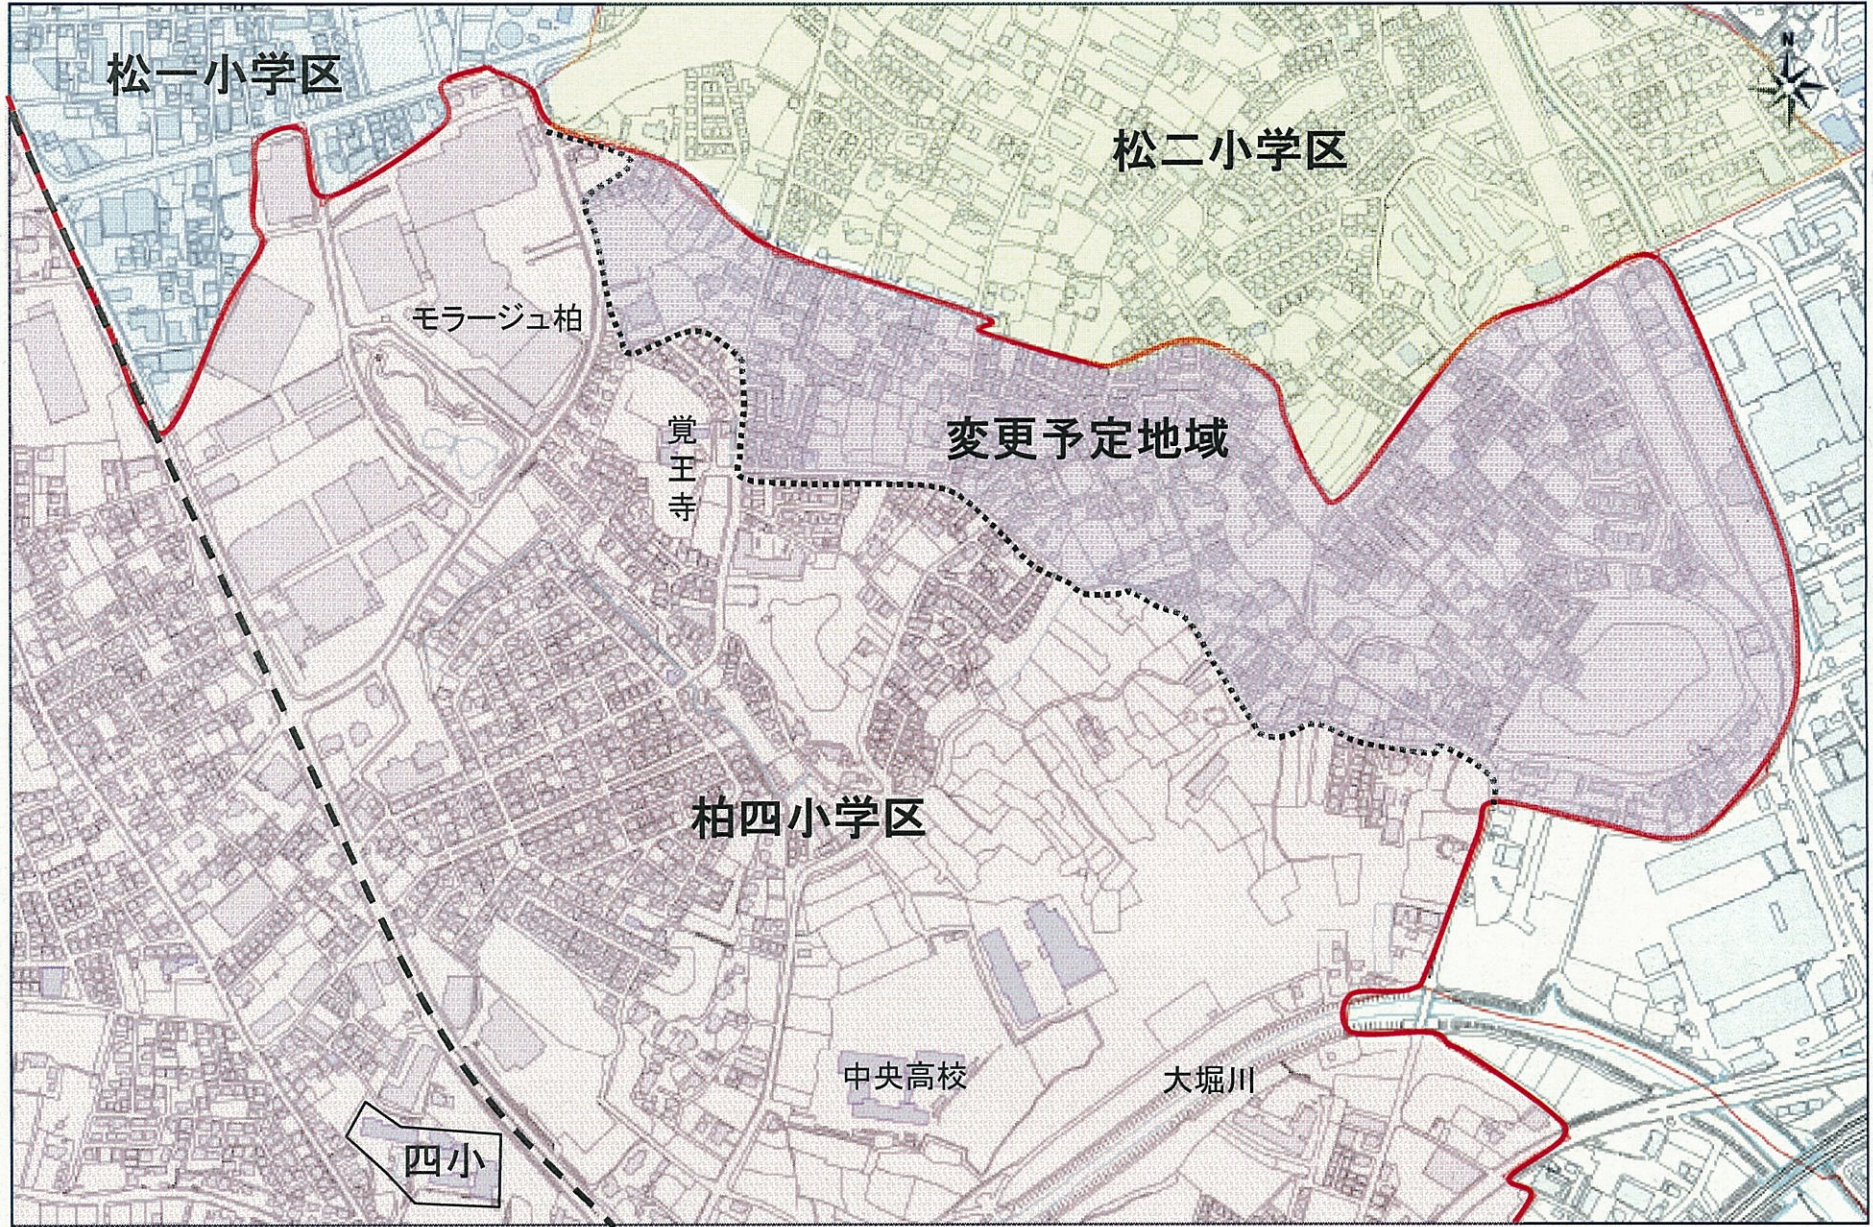

柏第四小学校変更区域図

松一小学区

松二小学区

モラージュ柏

覚王寺

変更予定地域

柏四小学区

中央高校

大堀川

四小

国道16号