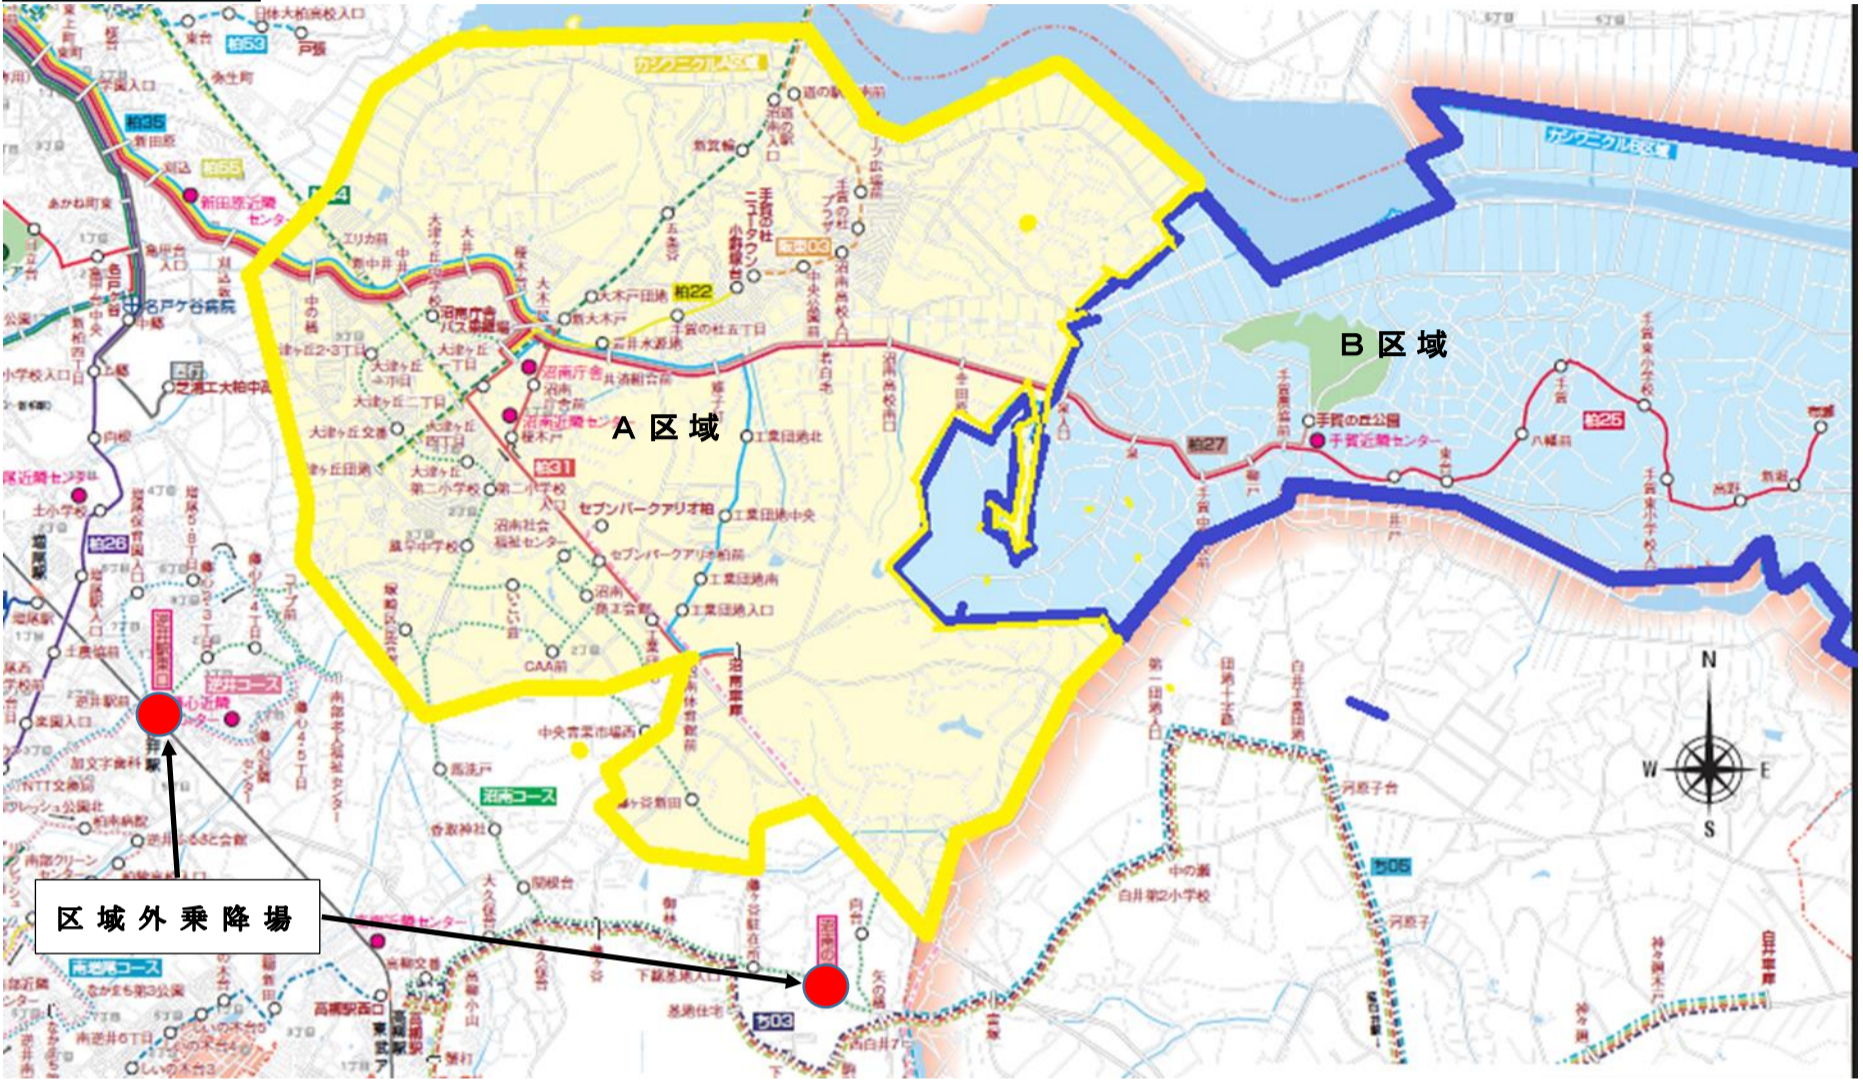

予約型相乗りタクシー「カシワニクル」運行区域 新旧比較図

現 行

変更(案)

【A区域に追加】

- ・藤ヶ谷の一部（県道 280 号線を境として北側）
- ・高柳の一部（県道 8 号線を境として東側）
- ・ケアハウス沼南の里

区域外乗降場

県道 8 号線

県道 280 号線