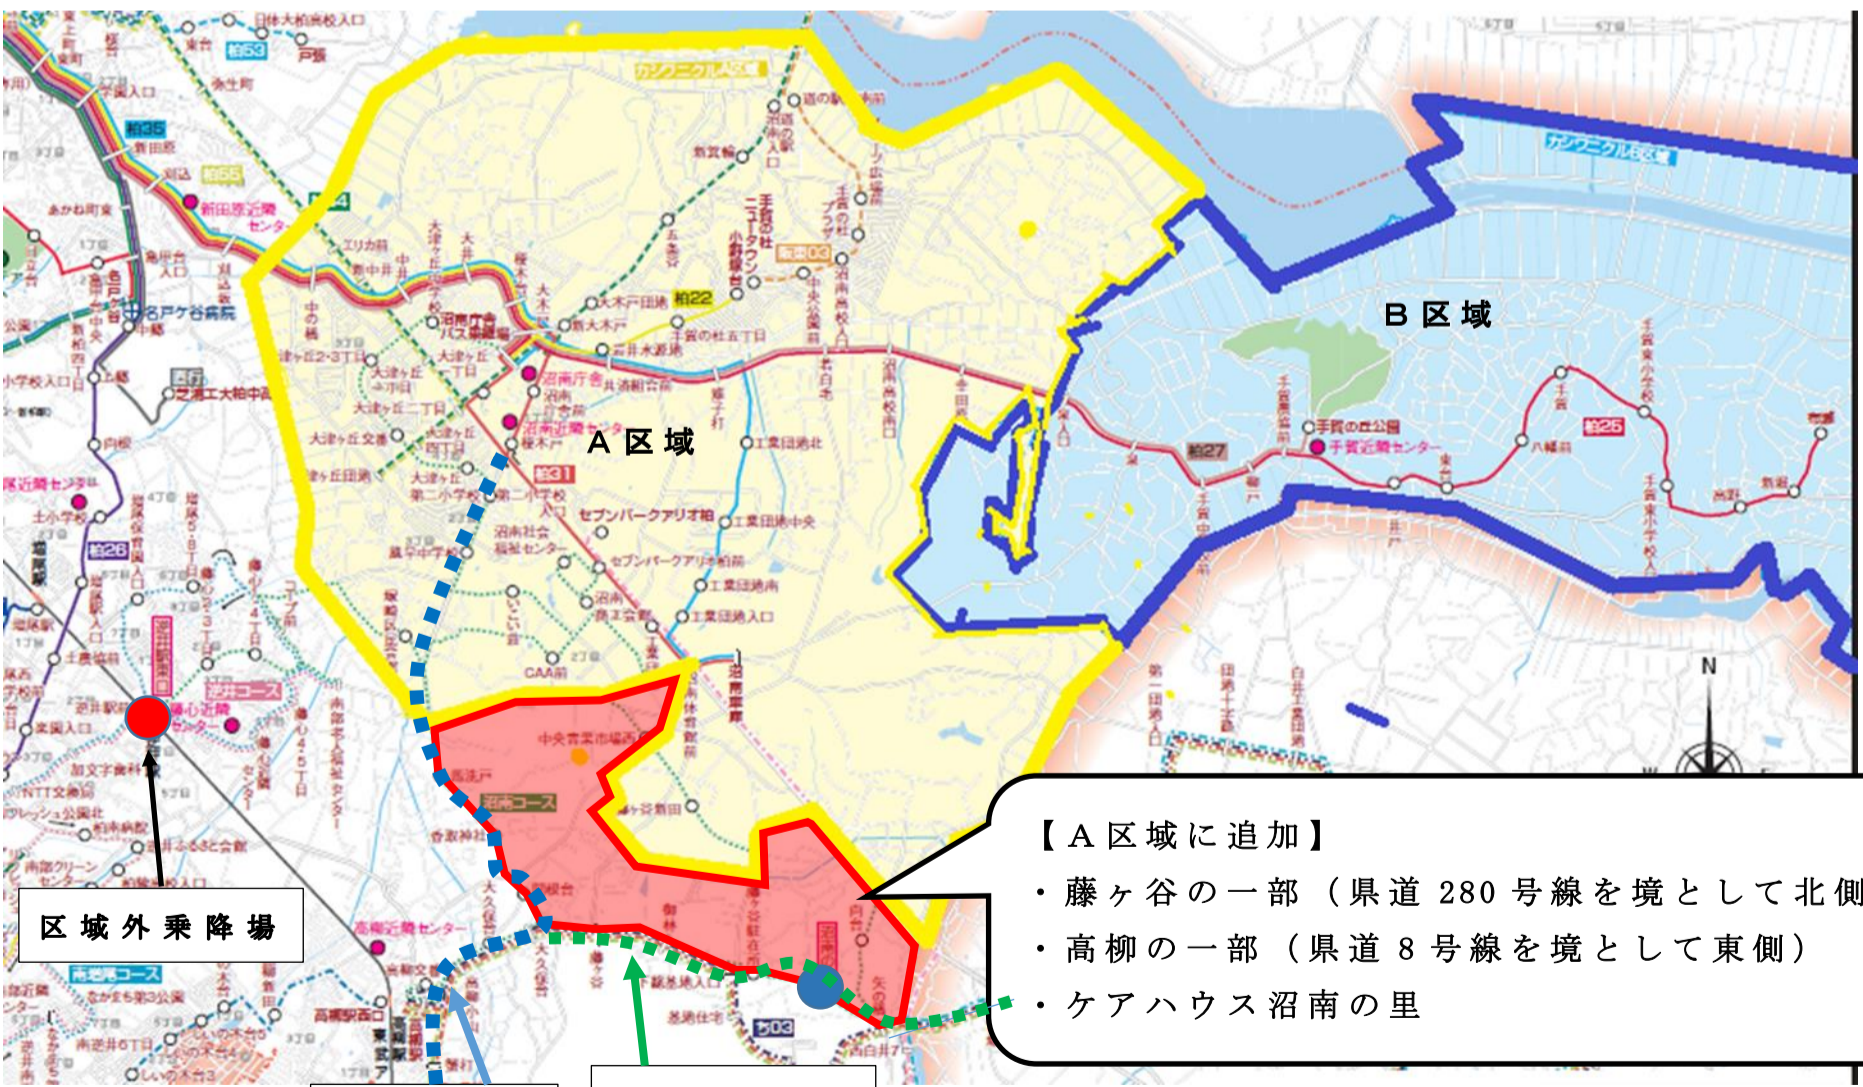

予約型相乗りタクシー「カシワニクル」運行区域 新旧比較図

現 行

変更(案)

【A区域に追加】

- ・藤ヶ谷の一部（県道 280 号線を境として北側）
- ・高柳の一部（県道 8 号線を境として東側）
- ・ケアハウス沼南の里

区域外乗降場

県道 8 号線

県道 280 号線