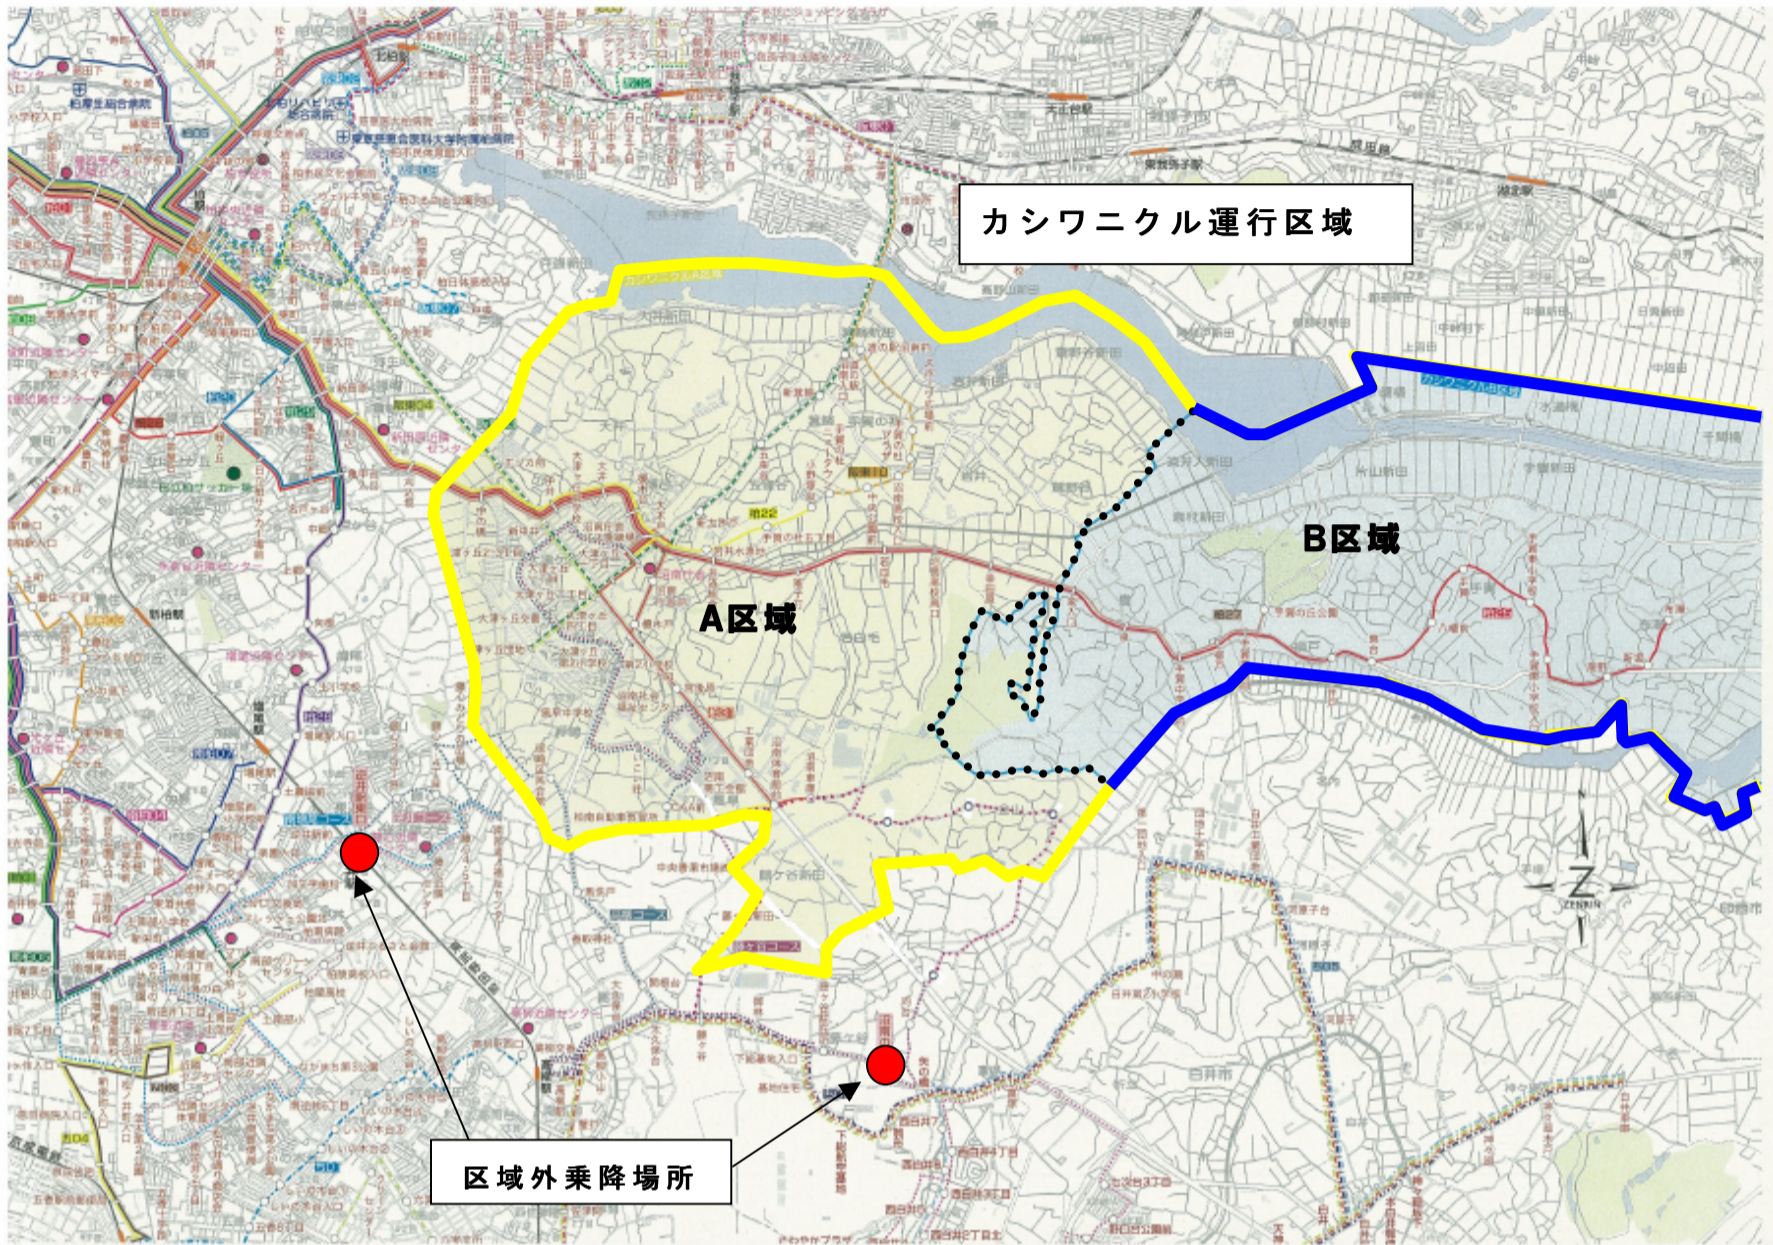

予約型相乗りタクシー「カシワニクル」運行区域 新旧比較図

現 行

変更(案)