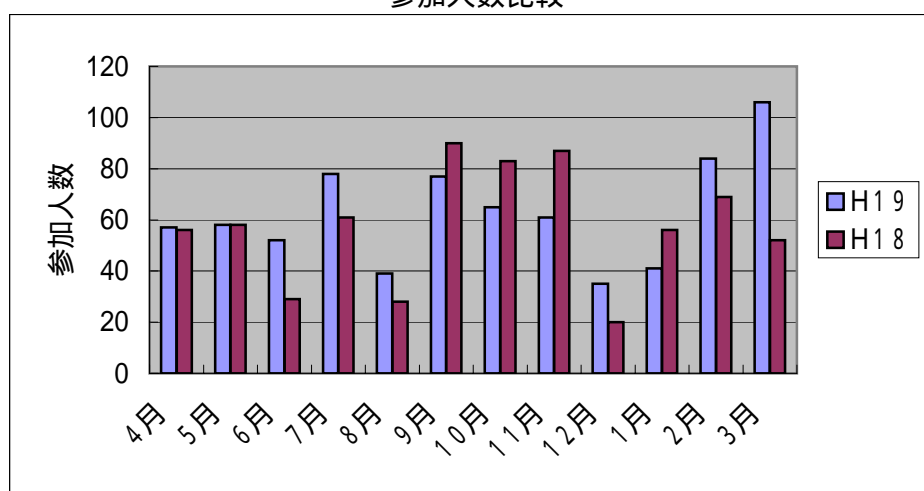

平成19年度パソコンルーム利用状況

	平成18年度			平成19年度		
	参加人数	実施日数	1日平均	参加人数	実施日数	1日平均
4月	56	14	4.0	57	17	3.4
5月	58	16	3.6	58	17	3.4
6月	29	10	2.9	52	15	3.5
7月	61	17	3.6	78	17	4.6
8月	28	5	5.6	39	9	4.3
9月	90	16	5.6	77	19	4.1
10月	83	16	5.2	65	19	3.4
11月	87	18	4.8	61	15	4.1
12月	20	7	2.9	35	8	4.4
1月	56	15	3.7	41	10	4.1
2月	69	16	4.3	84	15	5.6
3月	52	16	3.3	106	17	6.2
合計	689	166	4.2	753	178	4.2

参加人数比較

1日当たり平均参加人数比較