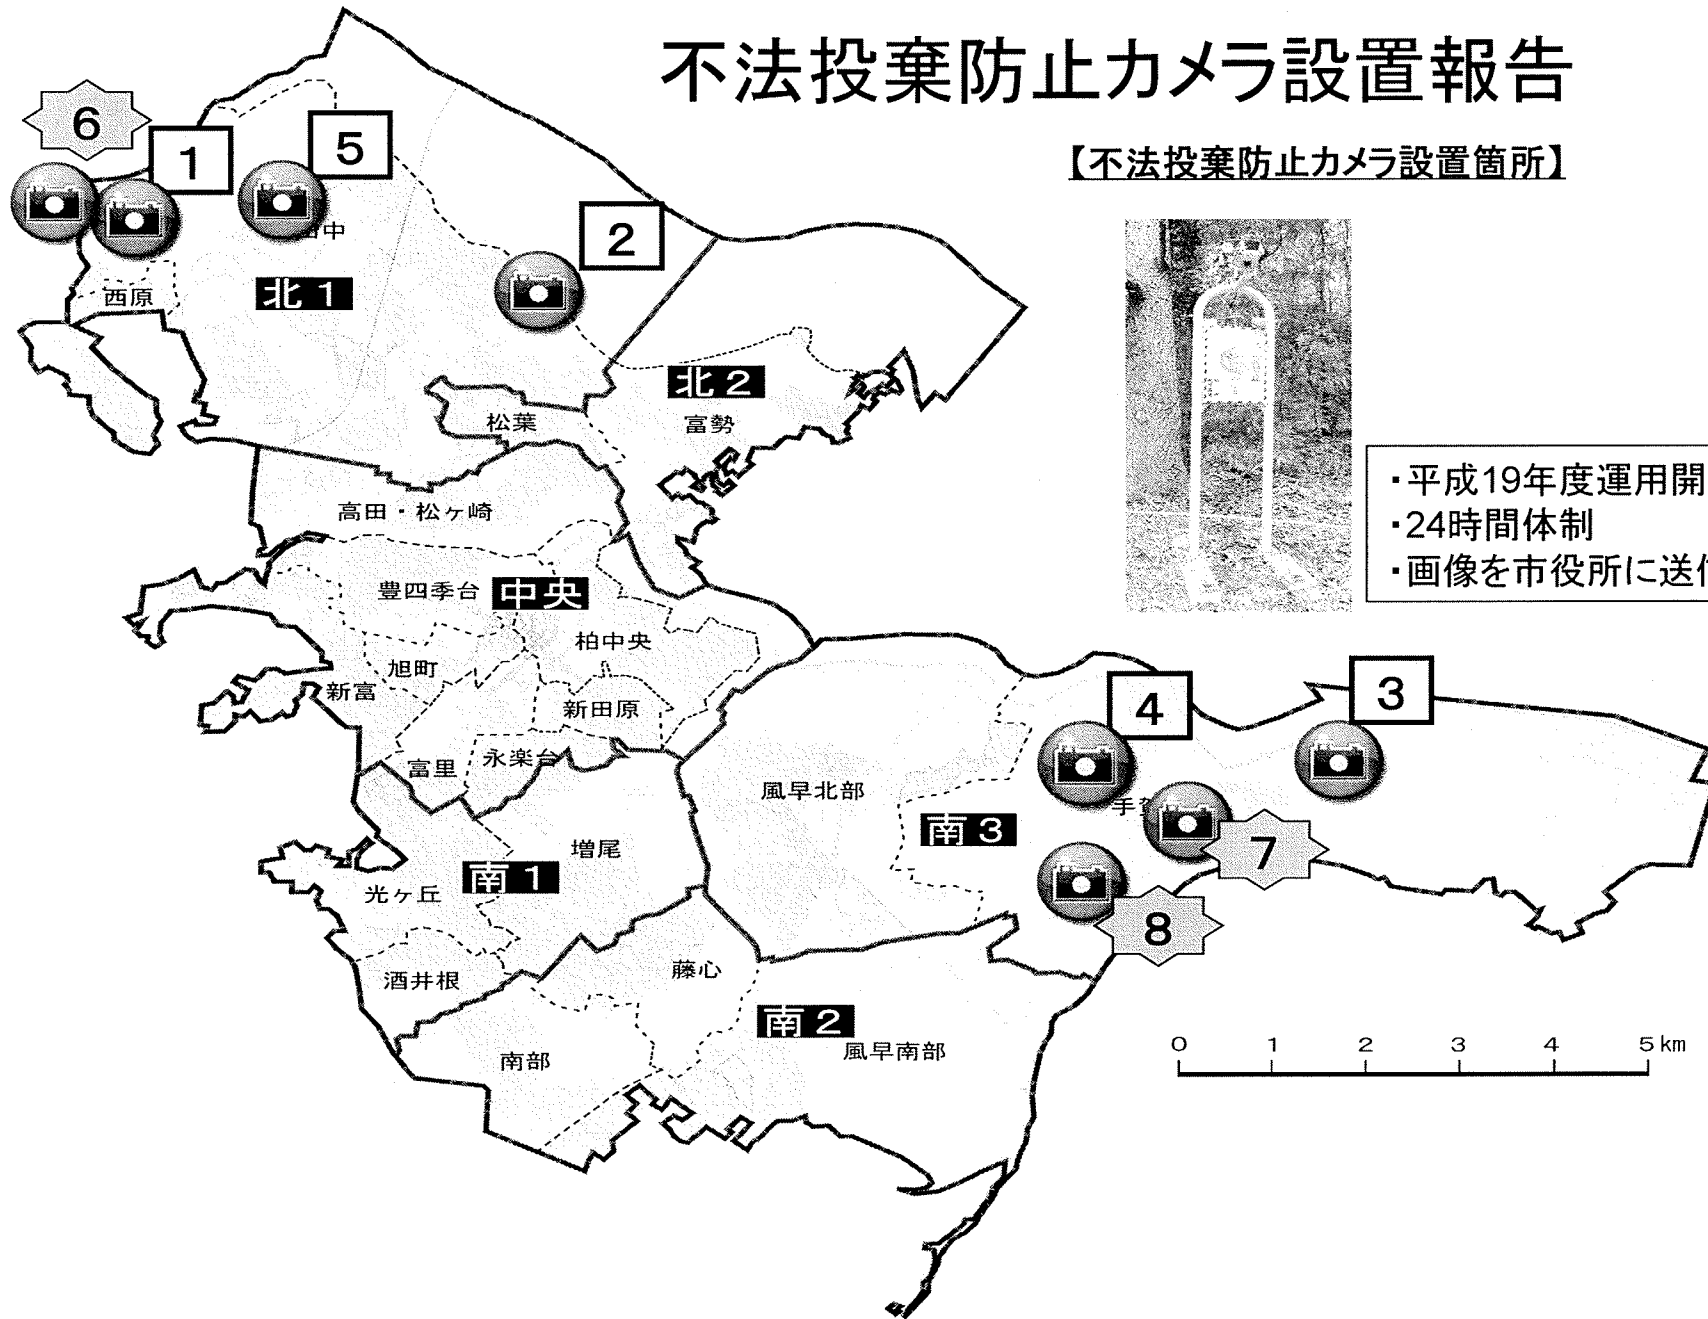

(2) 不法投棄防止カメラ設置報告

不法投棄防止カメラ設置報告

柏市不法投棄対策条例に基づき、市内の不法投棄多発地区において防止カメラを設置。なお、平成25年度に3台を増設し、不法投棄抑止の向上を図っている。

※No.5のカメラについては、正連寺から移設。

No.	設置場所	購入方法	カメラ種別	設置年月日
1	柏市大青田292番地2先	買取	ダミー	平成20年3月17日設置
2	柏市布施234番地3番	買取	ダミー	平成22年1月15日移設
3	柏市片山159番地先	リース	ダミー	平成23年12月1日移設
4	柏市泉2125番地1先	買取	ダミー	平成20年2月12日設置
5	柏市大青田602番地3	買取	ダミー	平成26年3月12日移設
6	柏市大青田461番地1地先	リース	稼動式	平成25年6月1日設置
7	柏市手賀1541番地2地先	リース	ダミー	平成25年6月1日設置
8	柏市泉1161番地2	リース	移動式	平成25年6月1日設置

不法投棄防止カメラ設置報告

【不法投棄防止カメラ設置箇所】

- ・平成19年度運用開始
- ・24時間体制
- ・画像を市役所に送信中