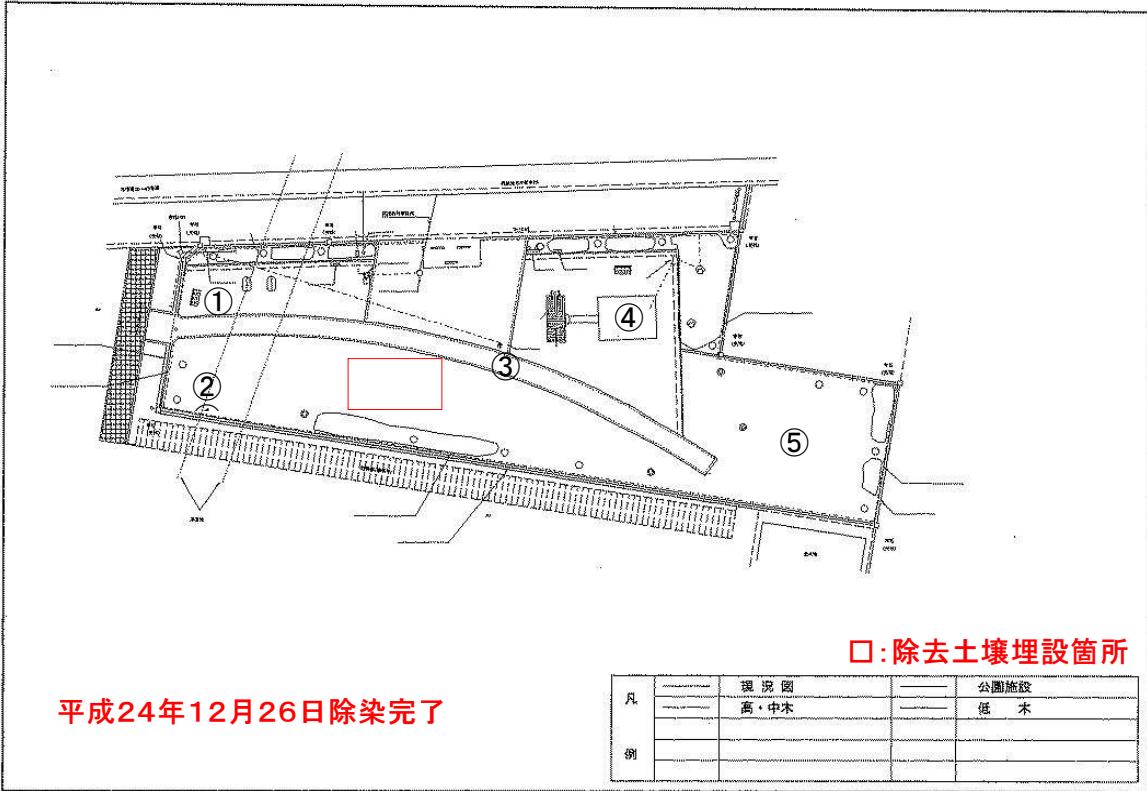

放射線量マップ

柏市公園台帳

344豊町第三公園平面図

○測定日:平成24年10月18日 天気:晴れ

○測定日:平成24年12月26日 天気:晴れ

番号	測定箇所	高さ	除染前	除染後	番号	測定箇所	高さ	除染前	除染後
①	ベンチ	100cm	0.234	0.106					
		50cm	0.236	0.097					
		5cm	0.241	0.097					
②	広場	100cm	0.213	0.100					
		50cm	0.248	0.102					
		5cm	0.278	0.072					
③	園路	100cm	0.146	0.113					
		50cm	0.143	0.111					
		5cm	0.159	0.102					
④	砂場	100cm	0.186	0.084					
		50cm	0.203	0.088					
		5cm	0.198	0.100					
⑤	芝生	100cm	0.242	0.081					
		50cm	0.303	0.085					
		5cm	0.372	0.092					

単位:毎時マイクロシーベルト