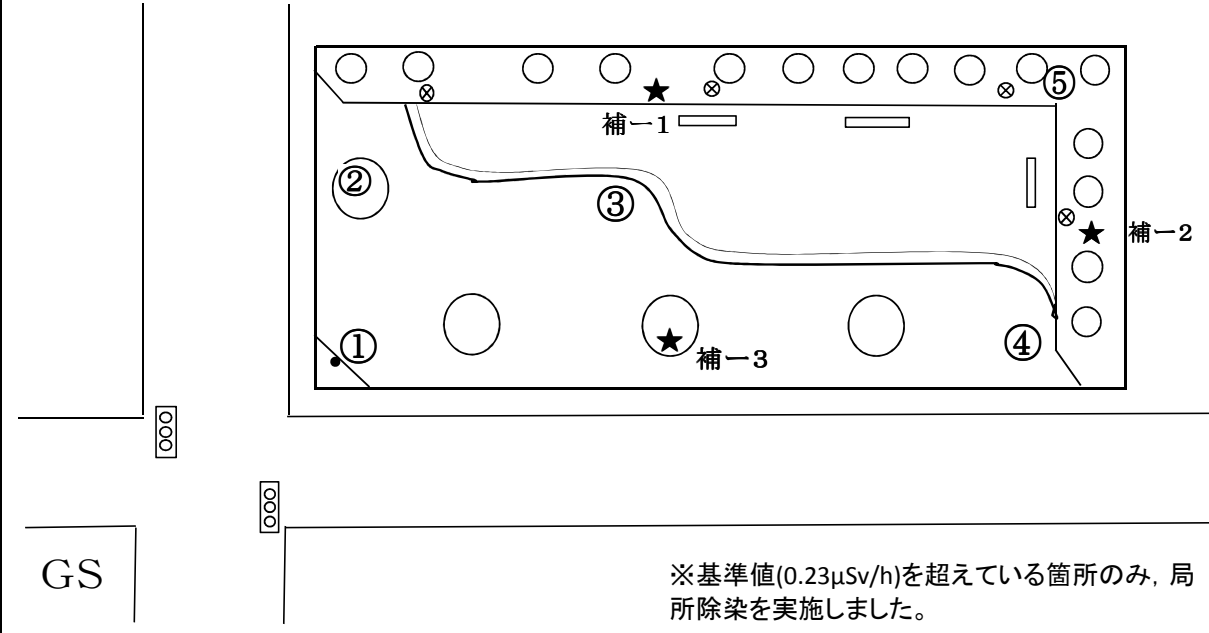

放射線量マップ

柏市公園台帳

若葉町ポケットパーク

[測定位置図]

※基準値(0.23 μ Sv/h)を超えている箇所のみ、局所除染を実施しました。

測定日 平成 25年 9月17日
測定日 平成25年 10月29日

平成25年10月29日除染済み
単位: 毎時マイクロシーベルト

測点	測定箇所	測定高さ	除染前	除染後
①	車止め付近	100cm	0.110	0.098
		50cm	0.114	0.124
		5cm	0.124	0.097
②	植栽柵	100cm	0.138	0.147
		50cm	0.157	0.143
		5cm	0.170	0.121
③	インター	100cm	0.123	0.120
		50cm	0.142	0.127
		5cm	0.148	0.129
④	インター	100cm	0.110	0.104
		50cm	0.138	0.113
		5cm	0.134	0.105
⑤	緑地	100cm	0.135	0.106
		50cm	0.154	0.122
		5cm	0.242	0.133
平均		100cm	0.123	0.115
		50cm	0.141	0.126

補-1	緑地	100cm	0.115	0.121
		50cm	0.150	0.133
		5cm	0.191	0.150
補-2	緑地	100cm	0.127	0.116
		50cm	0.143	0.114
		5cm	0.181	0.143
補-3	植栽柵	100cm	0.124	0.101
		50cm	0.141	0.113
		5cm	0.121	0.089