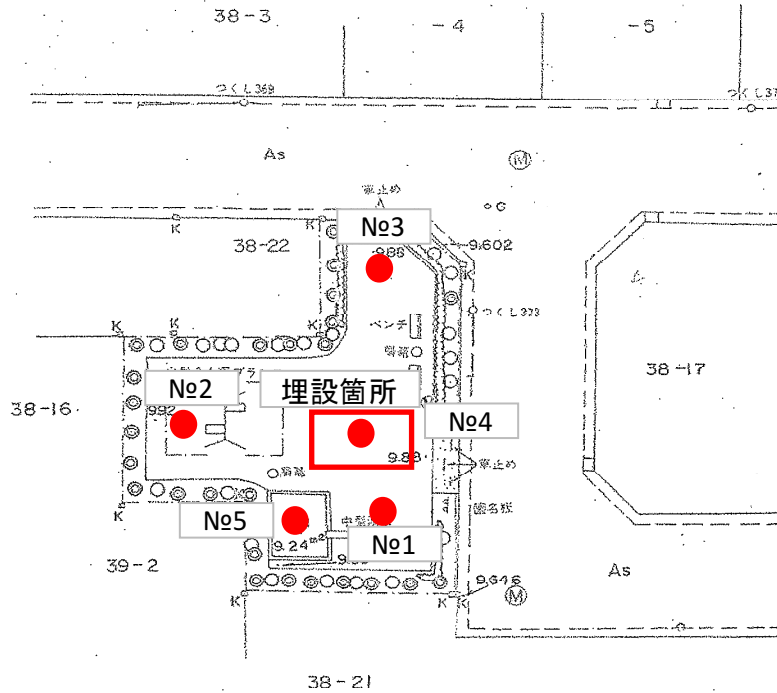

# 放射線量マップ

平成25年2月14日除染実施済み

測定日

除染前：平成25年 1月 9日 天気：晴れ

除染後：平成25年 2月 14日 天気：曇り

豊住第一公園

番号	高さ	除染前	除染後	番号	高さ	除染前	除染後
No.1 すべり台	100cm	0.176	0.082		100cm		
	50cm	0.326	0.060		50cm		
	5cm	0.348	0.079		5cm		
No.2 ブランコ	100cm	0.178	0.081		100cm		
	50cm	0.241	0.072		50cm		
	5cm	0.350	0.064		5cm		
No.3 入口	100cm	0.172	0.116		100cm		
	50cm	0.280	0.085		50cm		
	5cm	0.314	0.071		5cm		
No.4 広場	100cm	0.177	0.069		100cm		
	50cm	0.364	0.062		50cm		
	5cm	0.289	0.063		5cm		
No.5 砂場	100cm	0.188	0.088		100cm		
	50cm	0.317	0.068		50cm		
	5cm	0.357	0.075		5cm		

単位：毎時マイクロシーベルト