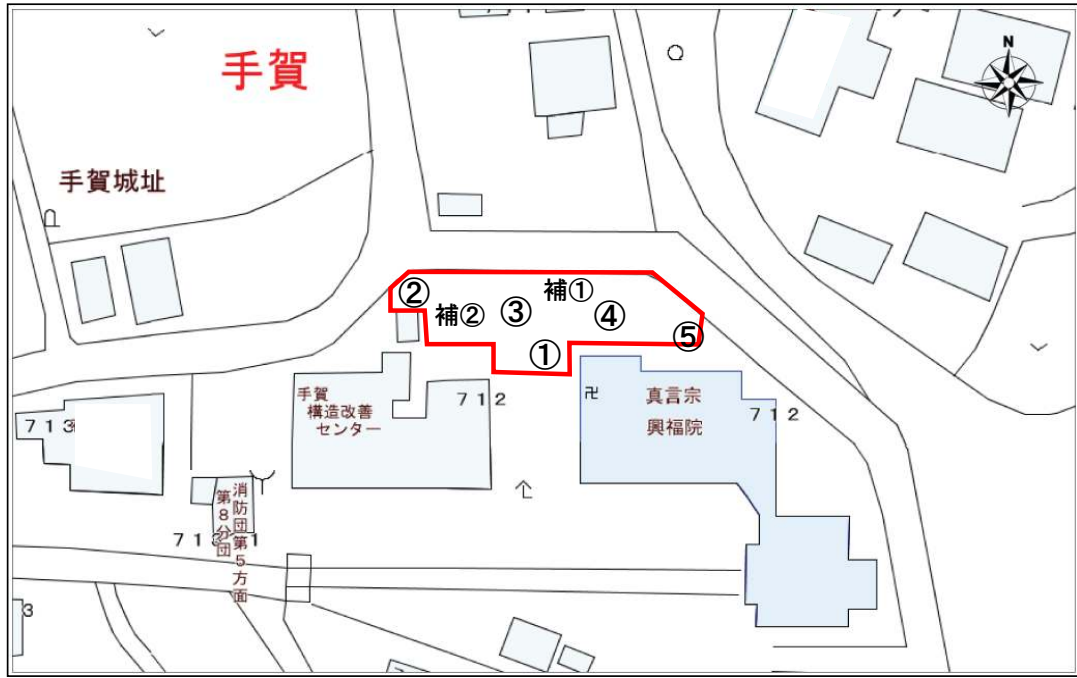

放射線量マップ

柏市公園台帳

9504手賀下ノ坊子供の遊び場

平成25年10月2日 除染実施済み

測定日

除染前:平成25年 9月13日 天気:晴

除染後:平成25年10月 2日 天気:晴

番号	測定箇所	高さ	測定値		番号	測定箇所	高さ	測定値	
			除染前	除染後				除染前	除染後
①	砂場	100cm	0.107	0.101	補①	ベンチ	100cm	0.124	0.088
		50cm	0.121	0.106			50cm	0.150	0.073
		5cm	0.118	0.098			5cm	0.111	0.075
②	入口	100cm	0.118	0.121	補②	遊具下 土	100cm	0.120	0.105
		50cm	0.133	0.119			50cm	0.134	0.108
		5cm	0.176	0.161			5cm	0.119	0.084
③	芝の上	100cm	0.186	0.062					
		50cm	0.235	0.065					
		5cm	0.286	0.062					
④	芝の上	100cm	0.162	0.081					
		50cm	0.179	0.078					
		5cm	0.241	0.068					
⑤	芝の上 遊具の先	100cm	0.136	0.095					
		50cm	0.169	0.082					
		5cm	0.238	0.064					

単位:毎時マイクロシーベルト