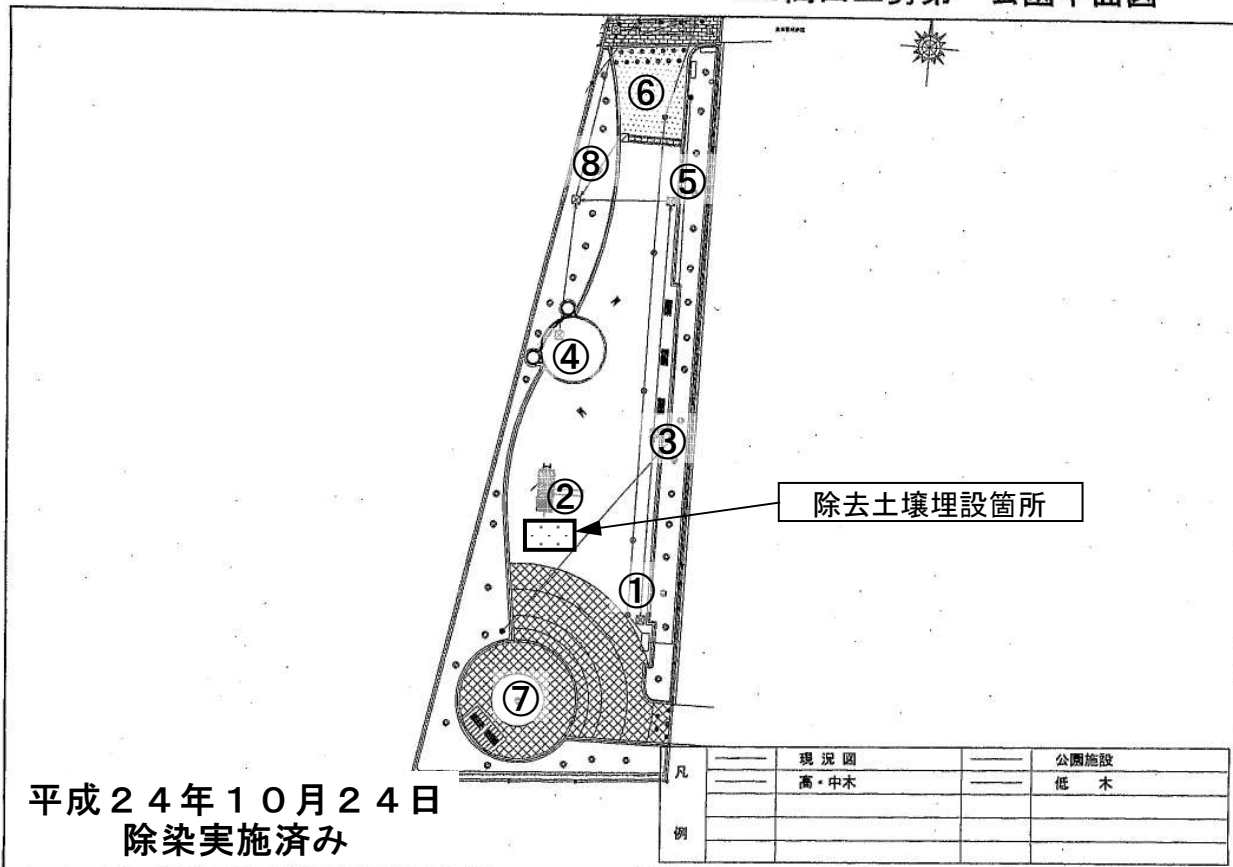

放射線量マップ

柏市公園台帳

368高田三勢第一公園平面図

○除染前：平成24年 9月25日 天気：曇り

○除染後：平成24年10月24日 天気：晴れ

番号	測定箇所	高さ	測定値	測定値	番号	測定箇所	高さ	測定値	測定値
①	土	100cm	0.251	0.147	⑥	舗装 (補足点)	100cm	0.131	0.108
		50cm	0.309	0.172			50cm	0.150	0.114
		5cm	0.512	0.193			5cm	0.177	0.160
②	滑り台 (補足点)	100cm	0.113	0.066	⑦	土	100cm	0.262	0.149
		50cm	0.100	0.069			50cm	0.265	0.179
		5cm	0.097	0.082			5cm	0.571	0.212
③	土	100cm	0.183	0.116	⑧	土	100cm	0.176	0.081
		50cm	0.254	0.152			50cm	0.226	0.089
		5cm	0.398	0.192			5cm	0.435	0.098
④	砂場 (補足点)	100cm	0.162	0.070					
		50cm	0.180	0.062					
		5cm	0.204	0.061					
⑤	土	100cm	0.222	0.107					
		50cm	0.267	0.116					
		5cm	0.328	0.152					

単位：マイクロシーベルト毎時