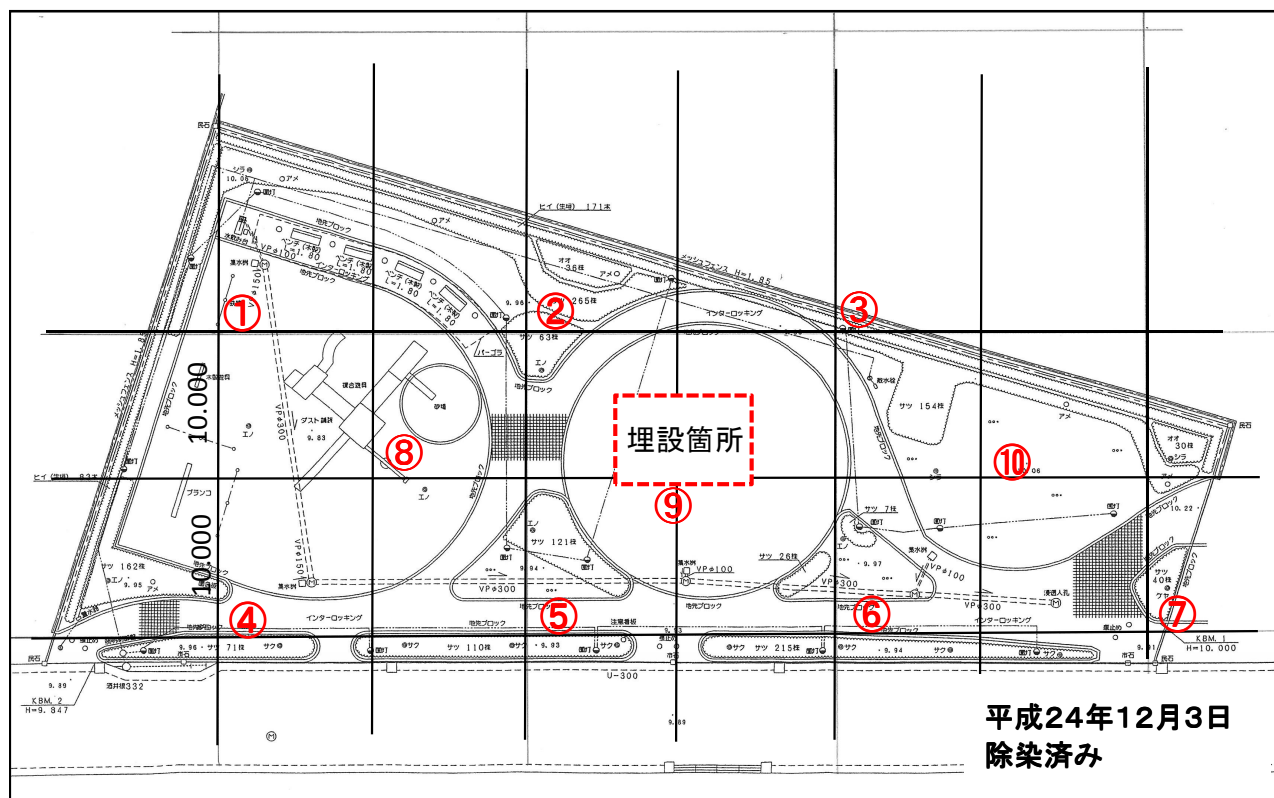

# 放射線量マップ

柏市公園台帳

315西一里塚公園現況平面図

○除染前:平成24年11月15日 天気:晴れ

○除染後:平成24年12月 3日 天気:曇り

単位:  $\mu$  Sv/h

番号	測定箇所	高さ	除染前	除染後	番号	測定箇所	高さ	除染前	除染後
①	鉄棒	100cm	0.158	0.086	⑨	広場	100cm	0.155	0.054
		50cm	0.198	0.100			50cm	0.184	0.068
		5cm	0.235	0.069			5cm	0.231	0.065
②	植栽部	100cm	0.177	0.087	⑩	芝生	100cm	0.159	0.063
		50cm	0.213	0.112			50cm	0.175	0.071
		5cm	0.169	0.105			5cm	0.168	0.067
③	芝生	100cm	0.212	0.090	補足①	砂場	100cm	0.150	0.063
		50cm	0.201	0.074			50cm	0.144	0.063
		5cm	0.227	0.098			5cm	0.161	0.066
④	植栽部	100cm	0.162	0.075	補足②	鉄棒	100cm	0.149	0.057
		50cm	0.216	0.096			50cm	0.158	0.063
		5cm	0.323	0.096			5cm	0.155	0.064
⑤	植栽部	100cm	0.197	0.088	補足③	ブランコ	100cm	0.211	0.065
		50cm	0.236	0.106			50cm	0.225	0.085
		5cm	0.315	0.095			5cm	0.249	0.084
⑥	インターロッキング	100cm	0.195	0.109					
		50cm	0.217	0.150					
		5cm	0.234	0.126					
⑦	園路	100cm	0.177	0.121					
		50cm	0.237	0.138					
		5cm	0.347	0.124					
⑧	広場	100cm	0.122	0.067					
		50cm	0.126	0.057					
		5cm	0.118	0.061					