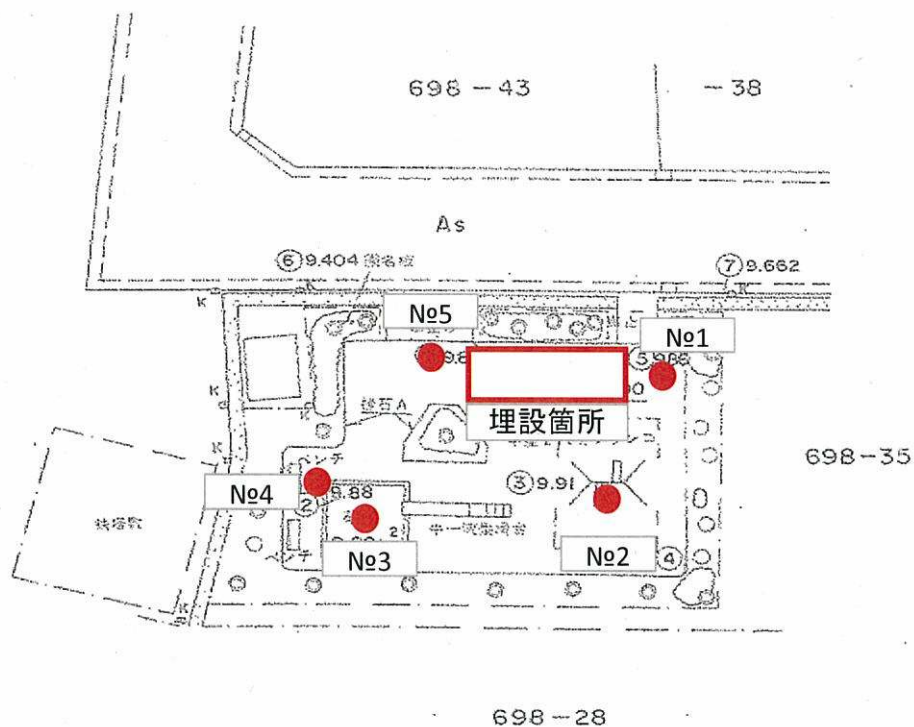

放射線量マップ

平成25年3月15日除染実施済み

測定日

除染前：平成24年12月19日 天気：晴れ

除染後：平成25年3月15日 天気：晴れ

向中原第一公園

番号	高さ	除染前	除染後	番号	高さ	除染前	除染後
No.1 隅	100cm	0.182	0.093		100cm		
	50cm	0.241	0.084		50cm		
	5cm	0.314	0.083		5cm		
No.2 ブランコ	100cm	0.177	0.074		100cm		
	50cm	0.227	0.063		50cm		
	5cm	0.304	0.059		5cm		
No.3 砂場	100cm	0.177	0.075		100cm		
	50cm	0.230	0.078		50cm		
	5cm	0.259	0.078		5cm		
No.4 ベンチ	100cm	0.165	0.079		100cm		
	50cm	0.221	0.076		50cm		
	5cm	0.284	0.060		5cm		
No.5 入口	100cm	0.157	0.081		100cm		
	50cm	0.299	0.066		50cm		
	5cm	0.330	0.063		5cm		