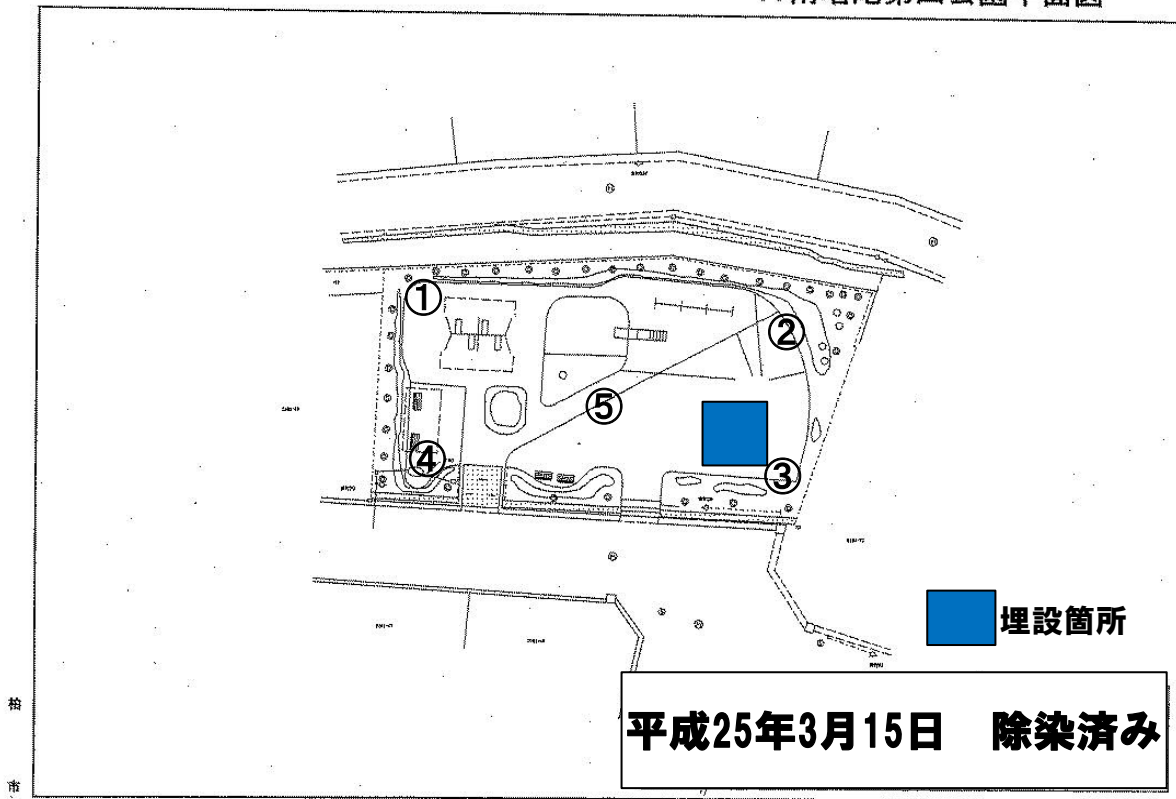

# 放射線量マップ

柏市公園台帳

77南増尾第四公園平面図

○除染前:平成25年1月28日

○除染後:平成25年3月15日

単位:μ Sv/h

番号	測定箇所	高さ	除染前	除染後	番号	測定箇所	高さ	除染前	除染後
①		100cm	0.184	0.095	補足 ①	ブランコ	100cm	0.193	0.073
		50cm	0.195	0.093			50cm	0.187	0.071
		5cm	0.269	0.101			5cm	0.216	0.078
②		100cm	0.183	0.089	補足 ②	砂場	100cm	0.186	0.087
		50cm	0.196	0.090			50cm	0.184	0.075
		5cm	0.249	0.097			5cm	0.206	0.082
③		100cm	0.176	0.077	補足 ③	鉄棒	100cm	0.173	0.086
		50cm	0.190	0.085			50cm	0.175	0.076
		5cm	0.313	0.060			5cm	0.219	0.066
④		100cm	0.163	0.108					
		50cm	0.153	0.128					
		5cm	0.211	0.131					
⑤		100cm	0.197	0.082					
		50cm	0.201	0.059					
		5cm	0.320	0.062					