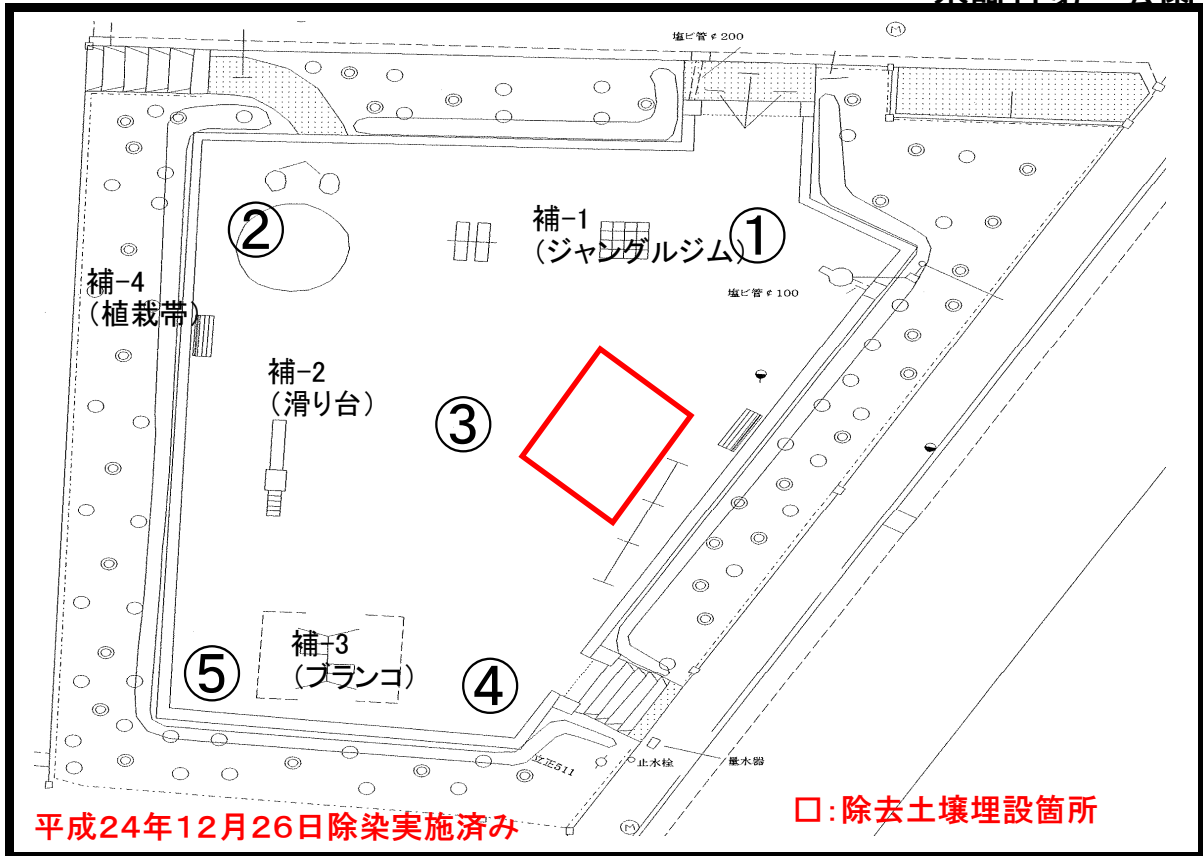

放射線量マップ

木崎台第一公園

○除染前 測定日:平成24年11月21日 天気:晴れ

○除染後 測定日:平成24年12月26日 天気:晴れ

番号	測定箇所	高さ	除染前測定値	除染後測定値
①	角(ダスト舗装部)	100cm	0.236	0.072
		50cm	0.281	0.075
		5cm	0.298	0.071
②	角(ダスト舗装部)	100cm	0.266	0.080
		50cm	0.317	0.075
		5cm	0.385	0.067
③	中央(ダスト舗装部)	100cm	0.190	0.061
		50cm	0.210	0.059
		5cm	0.209	0.070
④	角(ダスト舗装部)	100cm	0.248	0.071
		50cm	0.282	0.069
		5cm	0.347	0.060
⑤	角(ダスト舗装部)	100cm	0.251	0.101
		50cm	0.295	0.091
		5cm	0.301	0.079
補-1	ジャングルジム	100cm	0.149	0.065
		50cm	0.165	0.058
		5cm	0.174	0.051
補-2	滑り台	100cm	0.298	0.075
		50cm	0.309	0.071
		5cm	0.346	0.068
補-3	ブランコ	100cm	0.211	0.079
		50cm	0.208	0.088
		5cm	0.242	0.079
補-4	植栽帯	100cm	0.238	0.078
		50cm	0.244	0.091
		5cm	0.262	0.087
	平均	100cm	0.238	0.077
		50cm	0.277	0.073
		5cm	0.308	0.069

単位:毎時マイクロシーベルト