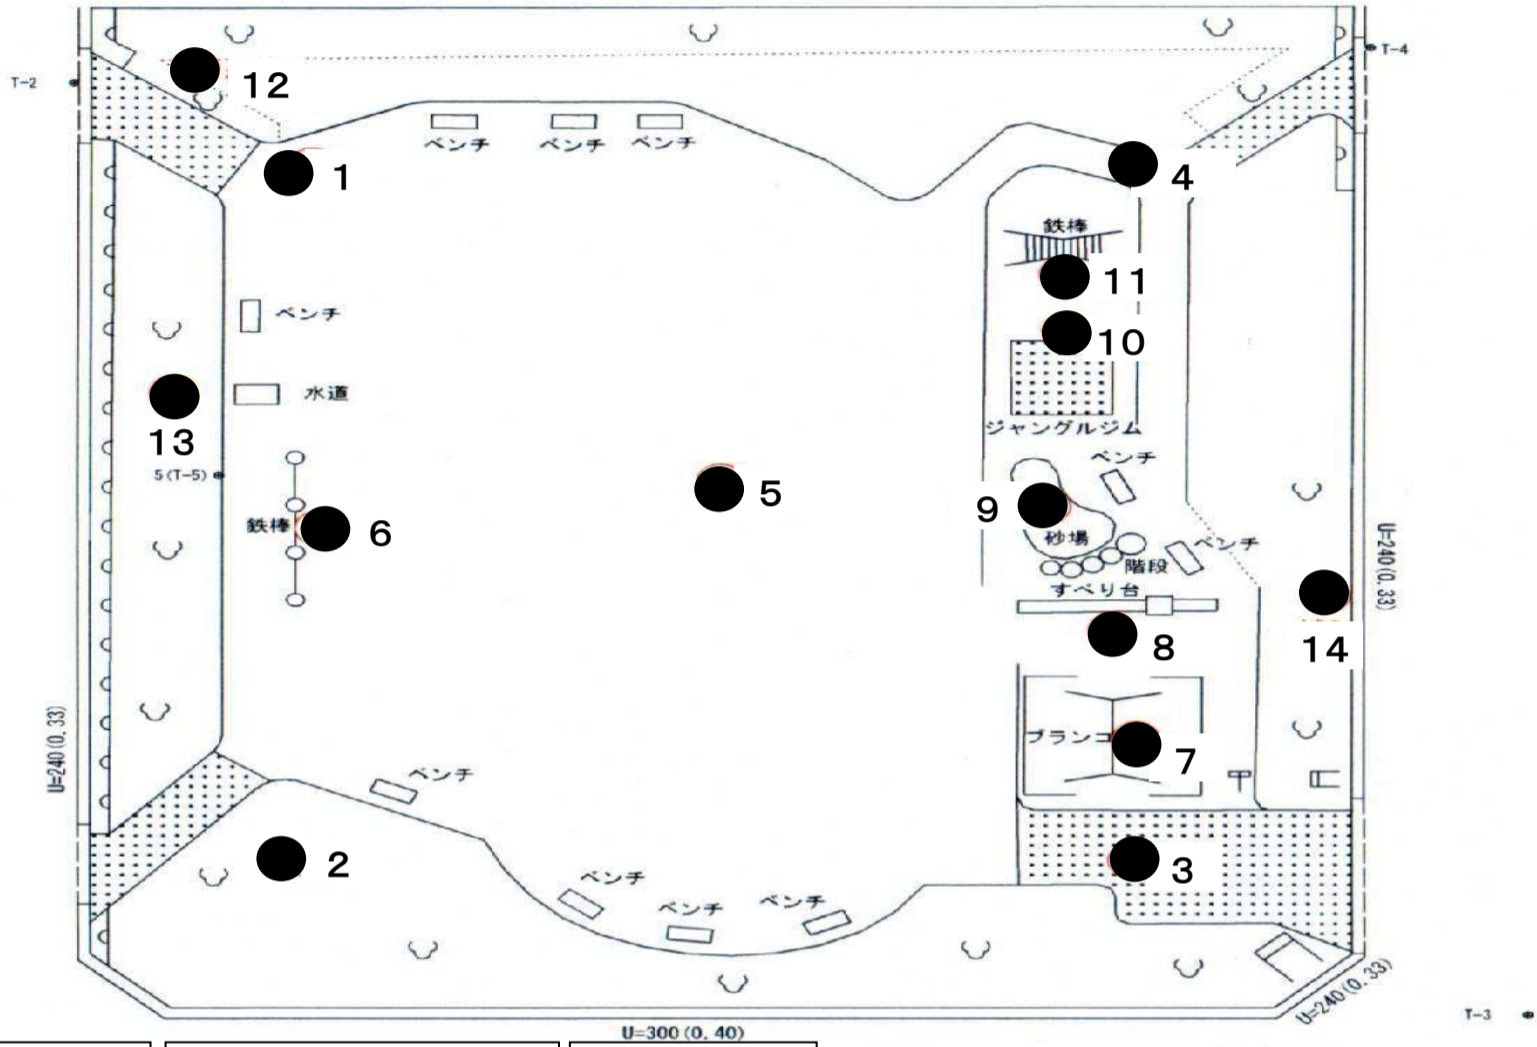

## 放射線量マップ

測定日(除染工事前)	平成24年11月15日	天候:晴れ
測定日(除染工事後)	平成24年11月22日	天候:曇り

平成24年11月22日除染実施

番号	測定箇所	高さ	測定値(工事前)	測定値(工事後)	番号	測定箇所	高さ	測定値(工事前)	測定値(工事後)
①	入口 (補足点)	100cm	0.165	0.166	⑧	滑り台 (補足点)	100cm	0.100	0.112
		50cm	0.182	0.160			50cm	0.102	0.096
		5cm	0.238	0.229			5cm	0.094	0.093
②	緑地	100cm	0.230	0.180	⑨	砂場 (補足点)	100cm	0.138	0.115
		50cm	0.235	0.180			50cm	0.114	0.097
		5cm	0.394	0.195			5cm	0.143	0.088
③	入口	100cm	0.131	0.119	⑩	ジャングルジム (補足点)	100cm	0.115	0.119
		50cm	0.134	0.117			50cm	0.124	0.127
		5cm	0.129	0.131			5cm	0.124	0.125
④	入口	100cm	0.131	0.141	⑪	鉄棒 (補足点)	100cm	0.149	0.123
		50cm	0.136	0.123			50cm	0.143	0.138
		5cm	0.141	0.146			5cm	0.144	0.118
⑤	中央 (代表点)	100cm	0.100	0.112	⑫	緑地	100cm	0.201	0.198
		50cm	0.092	0.099			50cm	0.235	0.202
		5cm	0.102	0.102			5cm	0.368	0.157
⑥	鉄棒 (補足点)	100cm	0.214	0.207	⑬	緑地 (補足点)	100cm	0.200	0.191
		50cm	0.225	0.226			50cm	0.257	0.185
		5cm	0.209	0.306			5cm	0.338	0.171
⑦	ブランコ (補足点)	100cm	0.123	0.116	⑭	緑地 (補足点)	100cm	0.133	0.105
		50cm	0.108	0.101			50cm	0.153	0.100
		5cm	0.130	0.124			5cm	0.278	0.109