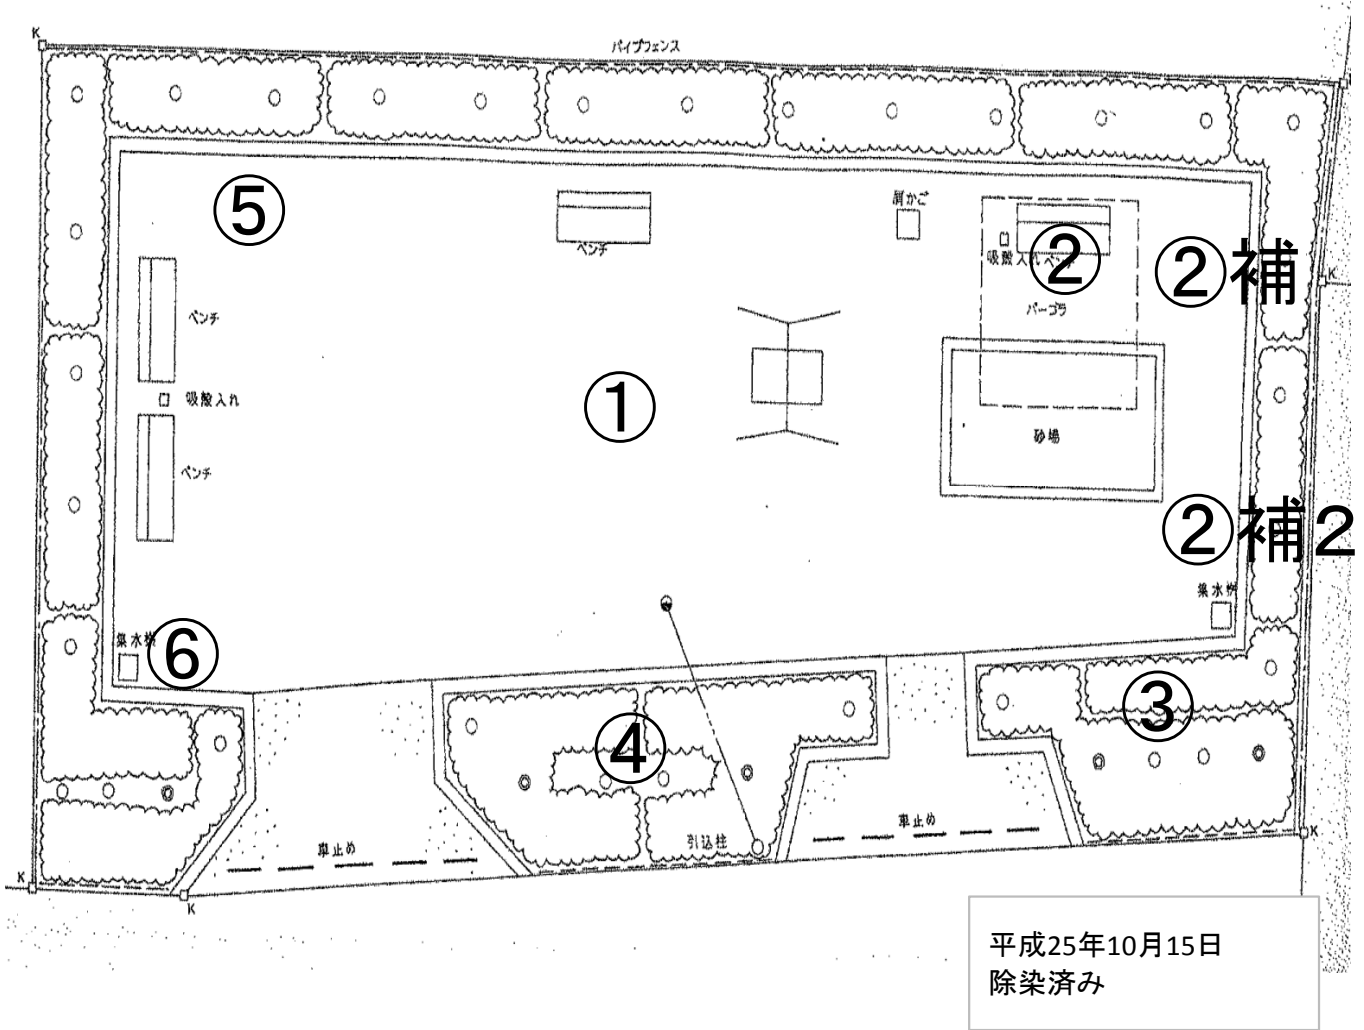

空間線量測定表

木戸尻第一公園

除染前測定日:平成25年 8月24日 天気:晴れ
 除染後測定日:平成25年10月15日 天気:晴れ

番号	測定箇所	高さ	除染前測定値	除染後測定値	番号	測定箇所	高さ	除染前測定値	除染後測定値
①	中央	100cm	0.164	0.094	②補足	隅	100cm	0.159	0.101
		50cm	0.194	0.090			50cm	0.156	0.078
		5cm	0.209	0.076			5cm	0.234	0.069
②	四阿	100cm	0.174	0.095	②補足の2	隅	100cm	0.161	0.104
		50cm	0.196	0.069			50cm	0.188	0.086
		5cm	0.199	0.089			5cm	0.256	0.065
③	植栽帯	100cm	0.132	0.118	平均値		100cm	0.158	0.116
		50cm	0.146	0.108			50cm	0.172	0.110
		5cm	0.111	0.130			5cm	0.173	0.143
④	植栽帯	100cm	0.148	0.112			100cm		
		50cm	0.166	0.093			50cm		
		5cm	0.156	0.144			5cm		
⑤	隅	100cm	0.168	0.126			100cm		
		50cm	0.181	0.146			50cm		
		5cm	0.184	0.229			5cm		
⑥	隅	100cm	0.162	0.148			100cm		
		50cm	0.151	0.152			50cm		
		5cm	0.178	0.192			5cm		