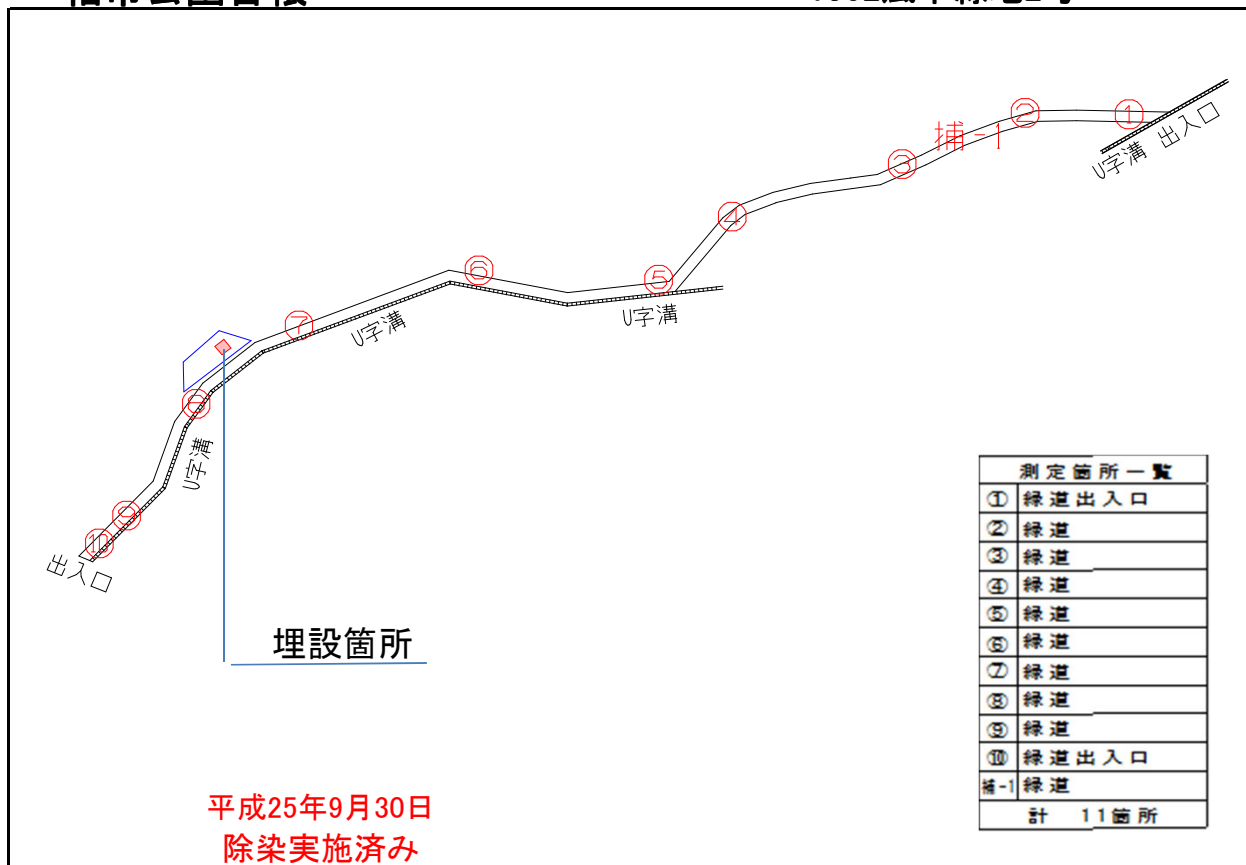

放射線量マップ

柏市公園台帳

1502風早緑地2号

○測定日：平成25年9月9日 天気：晴

○測定日：平成25年9月30日 天気：晴

番号	測定箇所	高さ	除染前	除染後	番号	測定箇所	高さ	除染前	除染後
①	緑道出入口	100cm	0.128	0.136	⑦	緑道	100cm	0.139	0.140
		50cm	0.138	0.119			50cm	0.128	0.114
		5cm	0.151	0.124			5cm	0.133	0.118
②	緑道	100cm	0.178	0.146	⑧	緑道	100cm	0.148	0.139
		50cm	0.186	0.139			50cm	0.154	0.149
		5cm	0.200	0.166			5cm	0.163	0.125
③	緑道	100cm	0.201	0.171	⑨	緑道	100cm	0.173	0.153
		50cm	0.185	0.145			50cm	0.161	0.139
		5cm	0.183	0.127			5cm	0.173	0.159
④	緑道	100cm	0.207	0.132	⑩	緑道出入口	100cm	0.184	0.150
		50cm	0.217	0.116			50cm	0.168	0.165
		5cm	0.280	0.099			5cm	0.166	0.149
⑤	緑道	100cm	0.183	0.166	補-1	緑道	100cm	0.313	0.164
		50cm	0.181	0.159			50cm	0.322	0.139
		5cm	0.183	0.175			5cm	0.443	0.113
⑥	緑道	100cm	0.147	0.129			100cm		
		50cm	0.132	0.125			50cm		
		5cm	0.129	0.136			5cm		
単位：毎時マイクロシーベルト									
			平均値		GL+100cm	0.182	0.148		
			①～⑩		GL+50cm	0.179	0.137		
					GL+5cm	0.200	0.136		