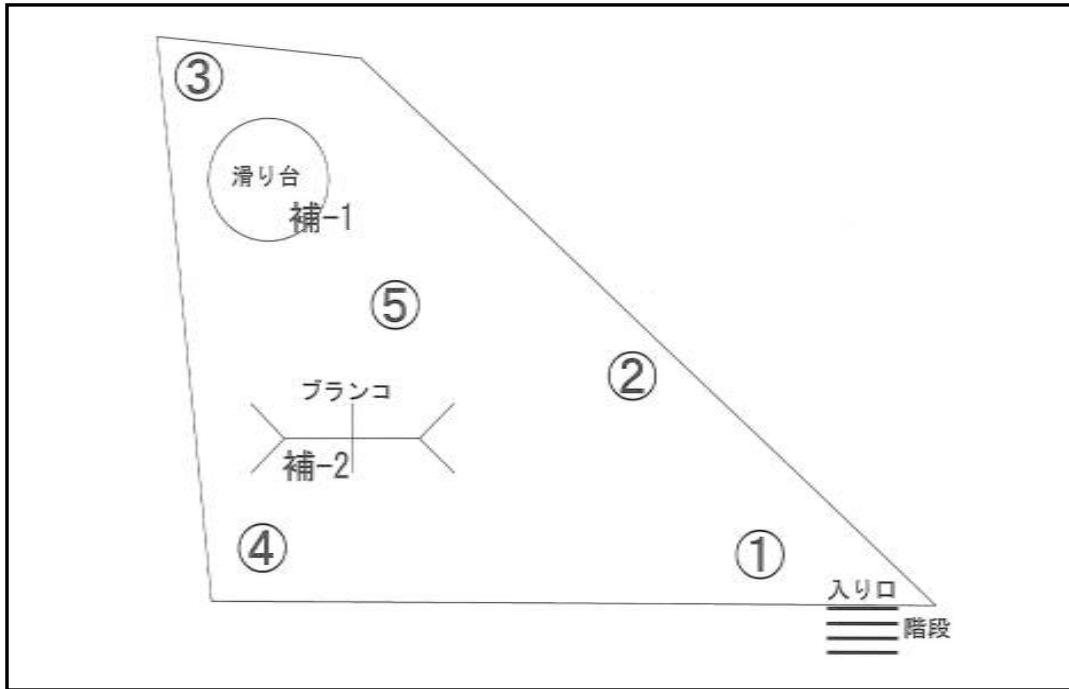

放射線量マップ

柏市公園台帳

3508片山兵主八幡神社子供の遊び場

○除染前測定日:平成25年 9月 2日 天気:晴

○除染後測定日:平成25年 9月 18日 天気:晴

平成25年9月17日 除染実施済み

番号	測定箇所	高さ	除染前	除染後	番号	測定箇所	高さ	測定値	測定値
①	入口(階段)	100cm	0.147	0.119	補-1	滑り台	100cm	0.148	0.087
		50cm	0.171	0.106			50cm	0.184	0.084
		5cm	0.208	0.091			5cm	0.181	0.067
②	くぼみ地横	100cm	0.202	0.122	補-2	ブランコ	100cm	0.197	0.081
		50cm	0.267	0.120			50cm	0.170	0.069
		5cm	0.409	0.105			5cm	0.232	0.058
③	隅	100cm	0.203	0.156					
		50cm	0.214	0.150					
		5cm	0.252	0.106					
④	隅	100cm	0.164	0.083					
		50cm	0.196	0.078					
		5cm	0.267	0.059					
⑤	中央	100cm	0.187	0.097					
		50cm	0.242	0.081					
		5cm	0.295	0.075					

単位:毎時マイクロシーベルト