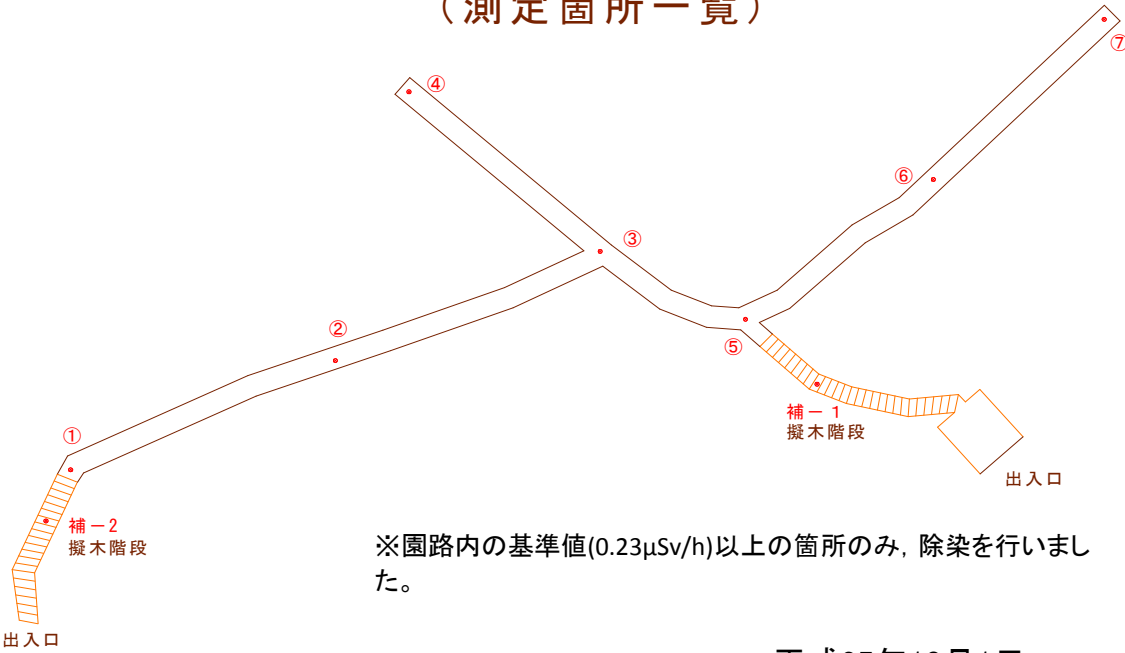

# 放射線量マップ

## 柏五丁目緑の広場全体図 (測定箇所一覧)

平成25年10月1日

除染済み

○除染前:平成25年 9月 19日 天気:晴れ

○除染後:平成25年 10月 1日 天気:曇

番号	測定箇所	高さ	除染前	除染後	番号	測定箇所	高さ	除染前	除染後
①	園路	100cm	0.179	0.181	補-2	階段	100cm	0.201	0.219
		50cm	0.133	0.140			50cm	0.217	0.194
		5cm	0.121	0.122			5cm	0.194	0.219
②	園路	100cm	0.228	0.172			100cm		
		50cm	0.203	0.142			50cm		
		5cm	0.225	0.129			5cm		
③	園路	100cm	0.132	0.135			100cm		
		50cm	0.093	0.109			50cm		
		5cm	0.093	0.107			5cm		
④	園路	100cm	0.131	0.139			100cm		
		50cm	0.105	0.116			50cm		
		5cm	0.097	0.114			5cm		
⑤	園路	100cm	0.136	0.131			100cm		
		50cm	0.105	0.104			50cm		
		5cm	0.112	0.099			5cm		
⑥	園路	100cm	0.194	0.194			100cm		
		50cm	0.151	0.154			50cm		
		5cm	0.192	0.182			5cm		
⑦	園路	100cm	0.194	0.146			100cm		
		50cm	0.205	0.116			50cm		
		5cm	0.346	0.101			5cm		
補-1	階段	100cm	0.281	0.178			100cm		
		50cm	0.325	0.157			50cm		
		5cm	0.554	0.135			5cm		

単位: マイクロシーベルト毎時