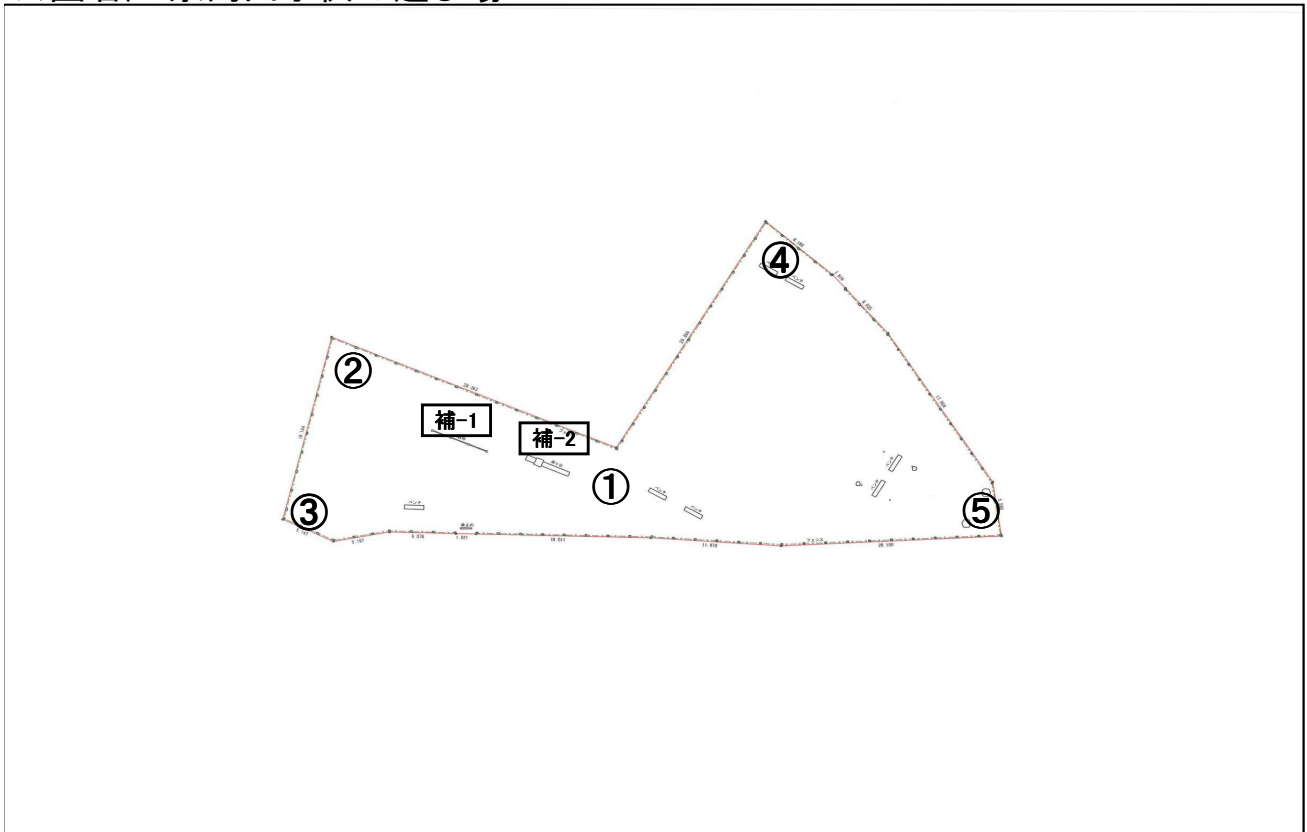

放射線量マップ

公園名) 泉向山子供の遊び場

○測定日:平成25年 8月26日 天気:晴 平成25年10月28日除染済み

○測定日:平成25年10月28日 天気:晴

番号	測定箇所	高さ	測定値	測定値	番号	測定箇所	高さ	測定値	測定値
1	園地	100cm	0.187	0.097	補-1	鉄棒	100cm	0.176	0.084
		50cm	0.194	0.085			50cm	0.185	0.075
		5cm	0.243	0.087			5cm	0.223	0.079
2	園地	100cm	0.149	0.137	補-2	すべり台	100cm	0.172	0.109
		50cm	0.166	0.105			50cm	0.165	0.086
		5cm	0.226	0.104			5cm	0.181	0.079
3	園地	100cm	0.152	0.114			100cm		
		50cm	0.174	0.111			50cm		
		5cm	0.210	0.138			5cm		
4	園地	100cm	0.185	0.174			100cm		
		50cm	0.181	0.152			50cm		
		5cm	0.180	0.148			5cm		
5	園地	100cm	0.177	0.149					
		50cm	0.155	0.152					
		5cm	0.183	0.180					

単位: 毎時マイクロシーベルト

平均値	100cm	0.170	0.134
①から⑤	50cm	0.174	0.121
	5cm	0.208	0.131