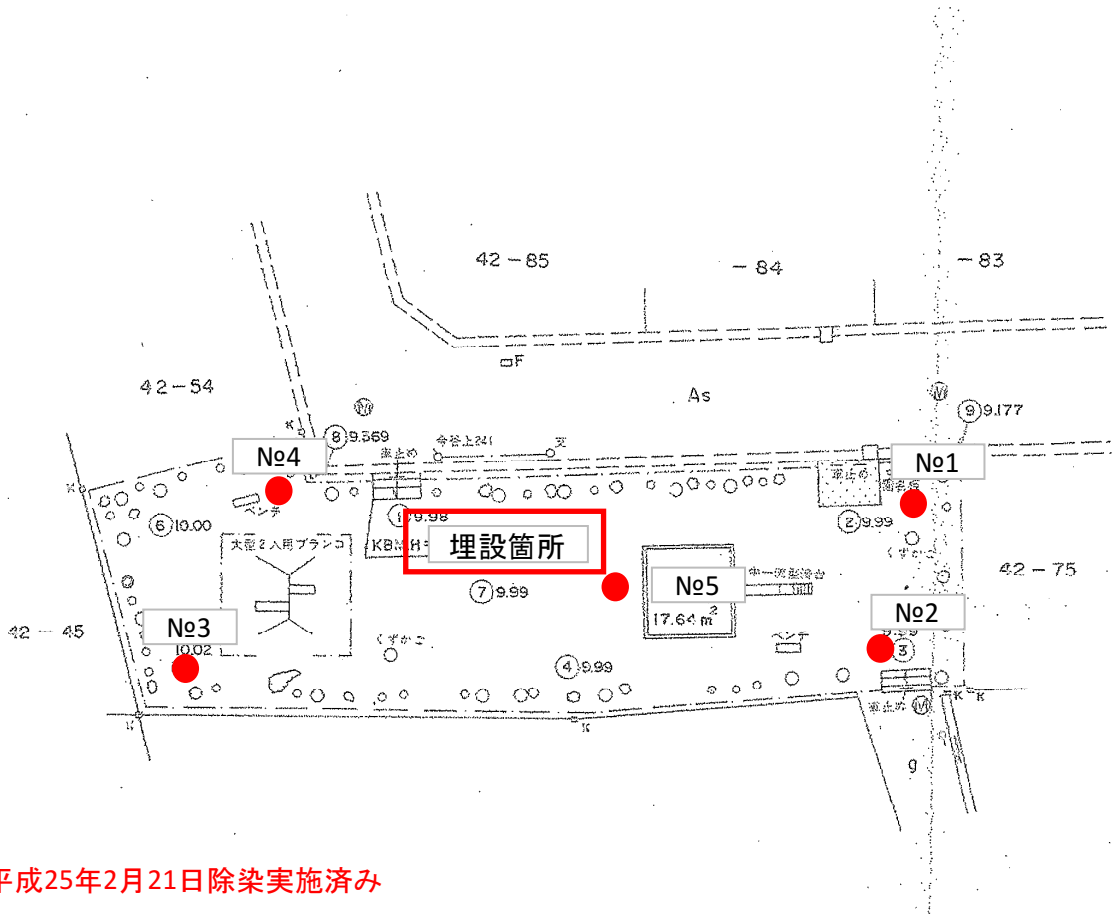

# 放射線量マップ

平成25年2月21日除染実施済み

測定日

除染前：平成25年 1月 9日

天気：晴れ

除染後：平成25年 2月21日

天気：晴れ

今谷上町第一公園

番号	高さ	除染前	除染後	番号	高さ	除染前	除染後
No.1 芝地	100cm	0.197	0.090		100cm		
	50cm	0.237	0.094		50cm		
	5cm	0.280	0.075		5cm		
No.2 入口	100cm	0.185	0.086		100cm		
	50cm	0.241	0.086		50cm		
	5cm	0.265	0.075		5cm		
No.3 隅(芝地)	100cm	0.195	0.102		100cm		
	50cm	0.238	0.081		50cm		
	5cm	0.290	0.069		5cm		
No.4 芝地	100cm	0.179	0.087		100cm		
	50cm	0.230	0.094		50cm		
	5cm	0.270	0.100		5cm		
No.5 砂場	100cm	0.192	0.077		100cm		
	50cm	0.237	0.084		50cm		
	5cm	0.302	0.070		5cm		

単位：毎時マイクロシーベルト