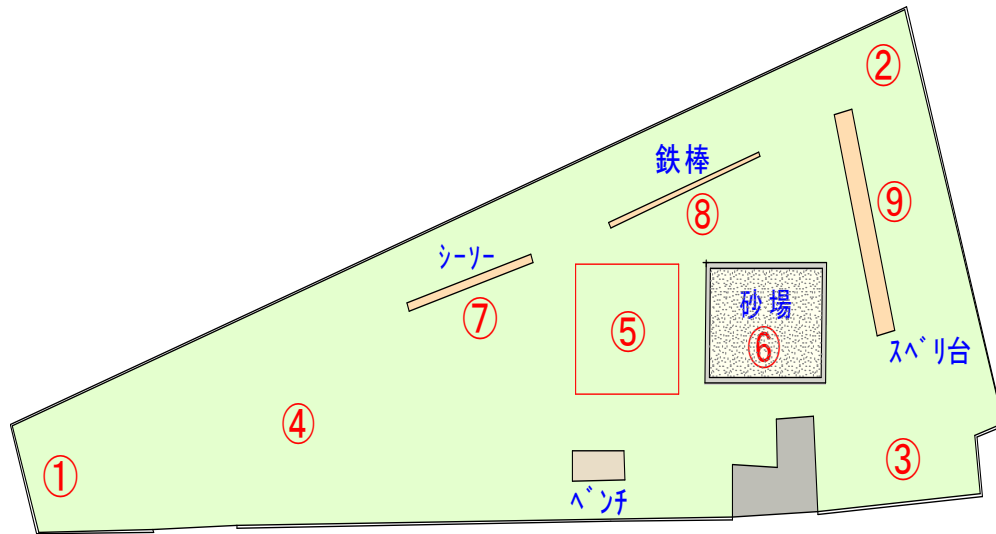

放射線量マップ

東柏第一公園

平成24年11月19日除染実施済み

□: 除去土壌埋設箇所

○除染前: 平成24年 10月31日 天気: 晴れ

○除染後: 平成24年 11月19日 天気: 曇り

番号	測定箇所	高さ	除染前	除染後	番号	測定箇所	高さ	除染前	除染後
①	植栽地	100cm	0.224	0.163	⑦	シーソー (補足点)	100cm	0.229	0.121
		50cm	0.256	0.165			50cm	0.208	0.102
		5cm	0.339	0.136			5cm	0.192	0.090
②	植栽地	100cm	0.164	0.126	⑧	鉄棒 (補足点)	100cm	0.191	0.098
		50cm	0.190	0.112			50cm	0.212	0.119
		5cm	0.225	0.109			5cm	0.300	0.113
③	植栽地	100cm	0.219	0.139	⑨	スベリ台 (補足点)	100cm	0.173	0.098
		50cm	0.249	0.129			50cm	0.189	0.105
		5cm	0.338	0.107			5cm	0.220	0.081
④	園庭	100cm	0.230	0.117		補足点以外の 各平均測定値	100cm	0.213	0.129
		50cm	0.248	0.115			50cm	0.233	0.122
		5cm	0.253	0.106			5cm	0.291	0.105
⑤	埋設箇所	100cm	0.226	0.098					
		50cm	0.220	0.090					
		5cm	0.302	0.067					
⑥	砂場 (補足点)	100cm	0.199	0.087					
		50cm	0.220	0.102					
		5cm	0.221	0.076					

単位: マイクロシーベルト毎時