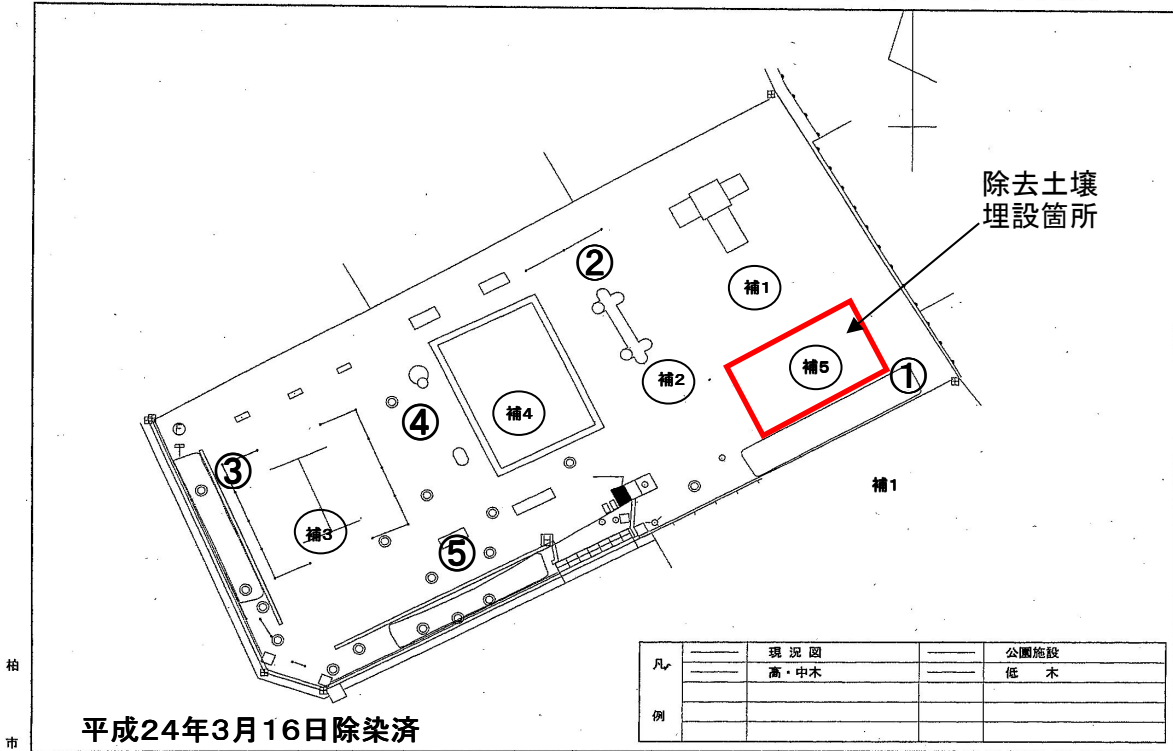

放射線量マップ

柏市公園台帳

143柏楽園第一公園平面図

○除染前:平成24年 2月27日

○除染後:平成24年 3月16日

番号	測定箇所	高さ	除染前	除染後	番号	測定箇所	高さ	除染前	除染後
①	隅	100cm	0.234	0.065	⑦	ジャングルジム	100cm	0.225	0.068
		50cm	0.320	0.081			50cm	0.287	0.070
		5cm	0.542	0.063			5cm	0.318	0.058
②	鉄棒	100cm	0.238	0.076	⑧	ブランコ	100cm	0.202	0.085
		50cm	0.277	0.061			50cm	0.212	0.086
		5cm	0.214	0.060			5cm	0.225	0.075
③	スプリング遊具	100cm	0.237	0.100	⑨	砂場	100cm	0.184	0.068
		50cm	0.284	0.101			50cm	0.268	0.071
		5cm	0.394	0.082			5cm	0.325	0.079
④	遊具(カメ)	100cm	0.246	0.070	⑩	埋戻箇所	100cm	0.195	0.059
		50cm	0.314	0.071			50cm	0.207	0.062
		5cm	0.399	0.062			5cm	0.212	0.063
⑤	ベンチ	100cm	0.237	0.094					
		50cm	0.252	0.089					
		5cm	0.433	0.076					
⑥	滑り台	100cm	0.172	0.062					
		50cm	0.262	0.061					
		5cm	0.285	0.057					

単位: 毎時マイクロシーベルト