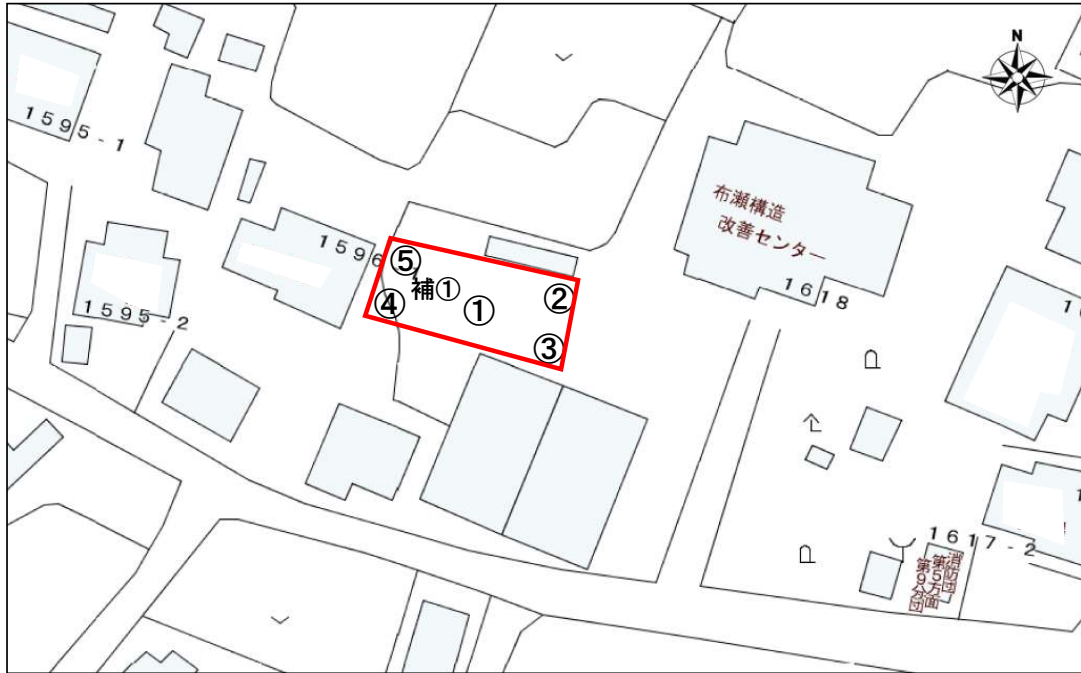

## 放射線量マップ

柏市公園台帳

3501布瀬児童遊園

平成25年10月8日 除染実施済み

## 測定日

除染前:平成25年 9月13日 天気:晴

除染後:平成25年10月 8日 天気:晴

番号	測定箇所	高さ	測定値		番号	測定箇所	高さ	測定値	
			除染前	除染後				除染前	除染後
①	中央	100cm	0.110	0.108	補 ①	ブランコ中央	100cm	0.116	0.094
		50cm	0.113	0.113			50cm	0.114	0.105
		5cm	0.151	0.127			5cm	0.129	0.113
②	スベリ台	100cm	0.126	0.128					
		50cm	0.127	0.152					
		5cm	0.105	0.174					
③	鉄棒	100cm	0.104	0.119					
		50cm	0.137	0.137					
		5cm	0.161	0.149					
④	左側奥	100cm	0.158	0.102					
		50cm	0.211	0.132					
		5cm	0.293	0.209					
⑤	ブランコ (右奥)	100cm	0.134	0.110					
		50cm	0.153	0.119					
		5cm	0.234	0.111					