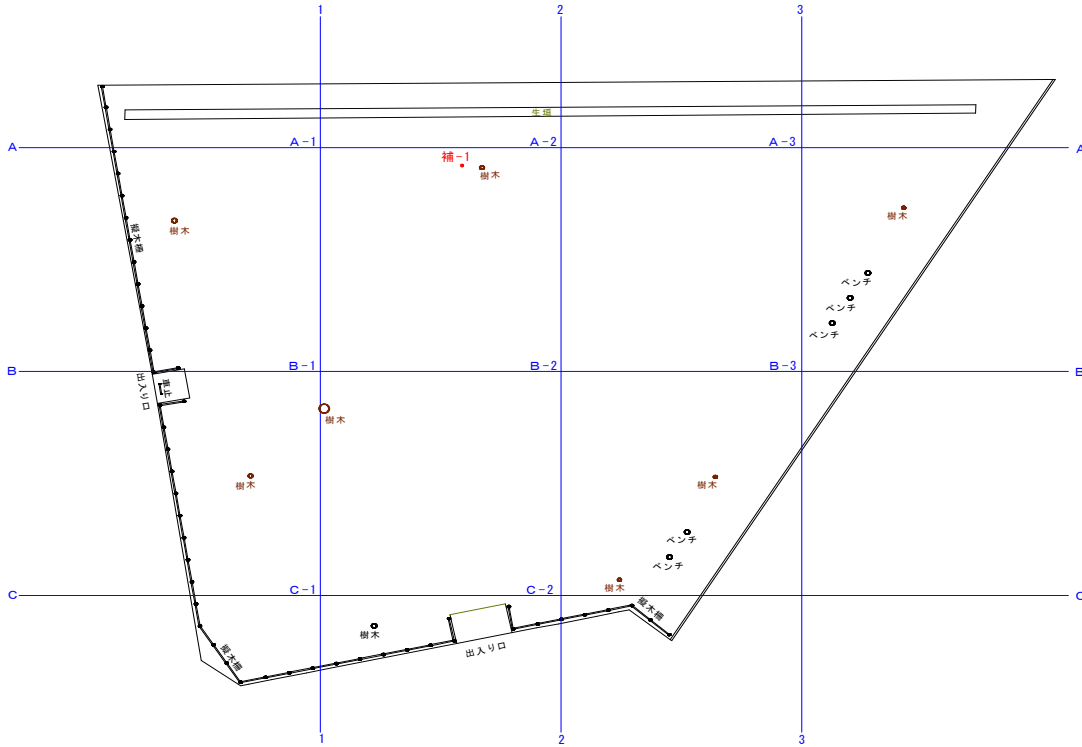

## 放射線量マップ (藤心栗ノ葉緑の広場)

○除染前:平成25年 9月 2日 天気:晴れ ※基準値以上の箇所(補足1付近)のみ除染を行いました。  
 ○除染後:平成25年 9月 6日 天気:晴れ

番号	測定箇所	高さ	除染前	除染後	番号	測定箇所	高さ	除染前	除染後
A-1	広場	100cm	0.177	0.161	補足-1	広場	100cm	0.183	0.150
		50cm	0.163	0.161			50cm	0.223	0.117
		5cm	0.181	0.169			5cm	0.293	0.091
A-2	広場	100cm	0.171	0.171			100cm		
		50cm	0.194	0.166			50cm		
		5cm	0.193	0.192			5cm		
A-3	広場	100cm	0.184	0.187			100cm		
		50cm	0.177	0.196			50cm		
		5cm	0.186	0.206			5cm		
B-1	広場	100cm	0.138	0.124			100cm		
		50cm	0.160	0.152			50cm		
		5cm	0.166	0.150			5cm		
B-2	広場	100cm	0.151	0.155			100cm		
		50cm	0.181	0.183			50cm		
		5cm	0.203	0.204			5cm		
B-3	広場	100cm	0.166	0.157			100cm		
		50cm	0.186	0.211			50cm		
		5cm	0.206	0.211			5cm		
C-1	広場	100cm	0.129	0.169			100cm		
		50cm	0.172	0.140			50cm		
		5cm	0.190	0.202			5cm		
C-2	広場	100cm	0.156	0.162			100cm		
		50cm	0.164	0.166			50cm		
		5cm	0.186	0.191			5cm		

単位: マイクロシーベルト毎時