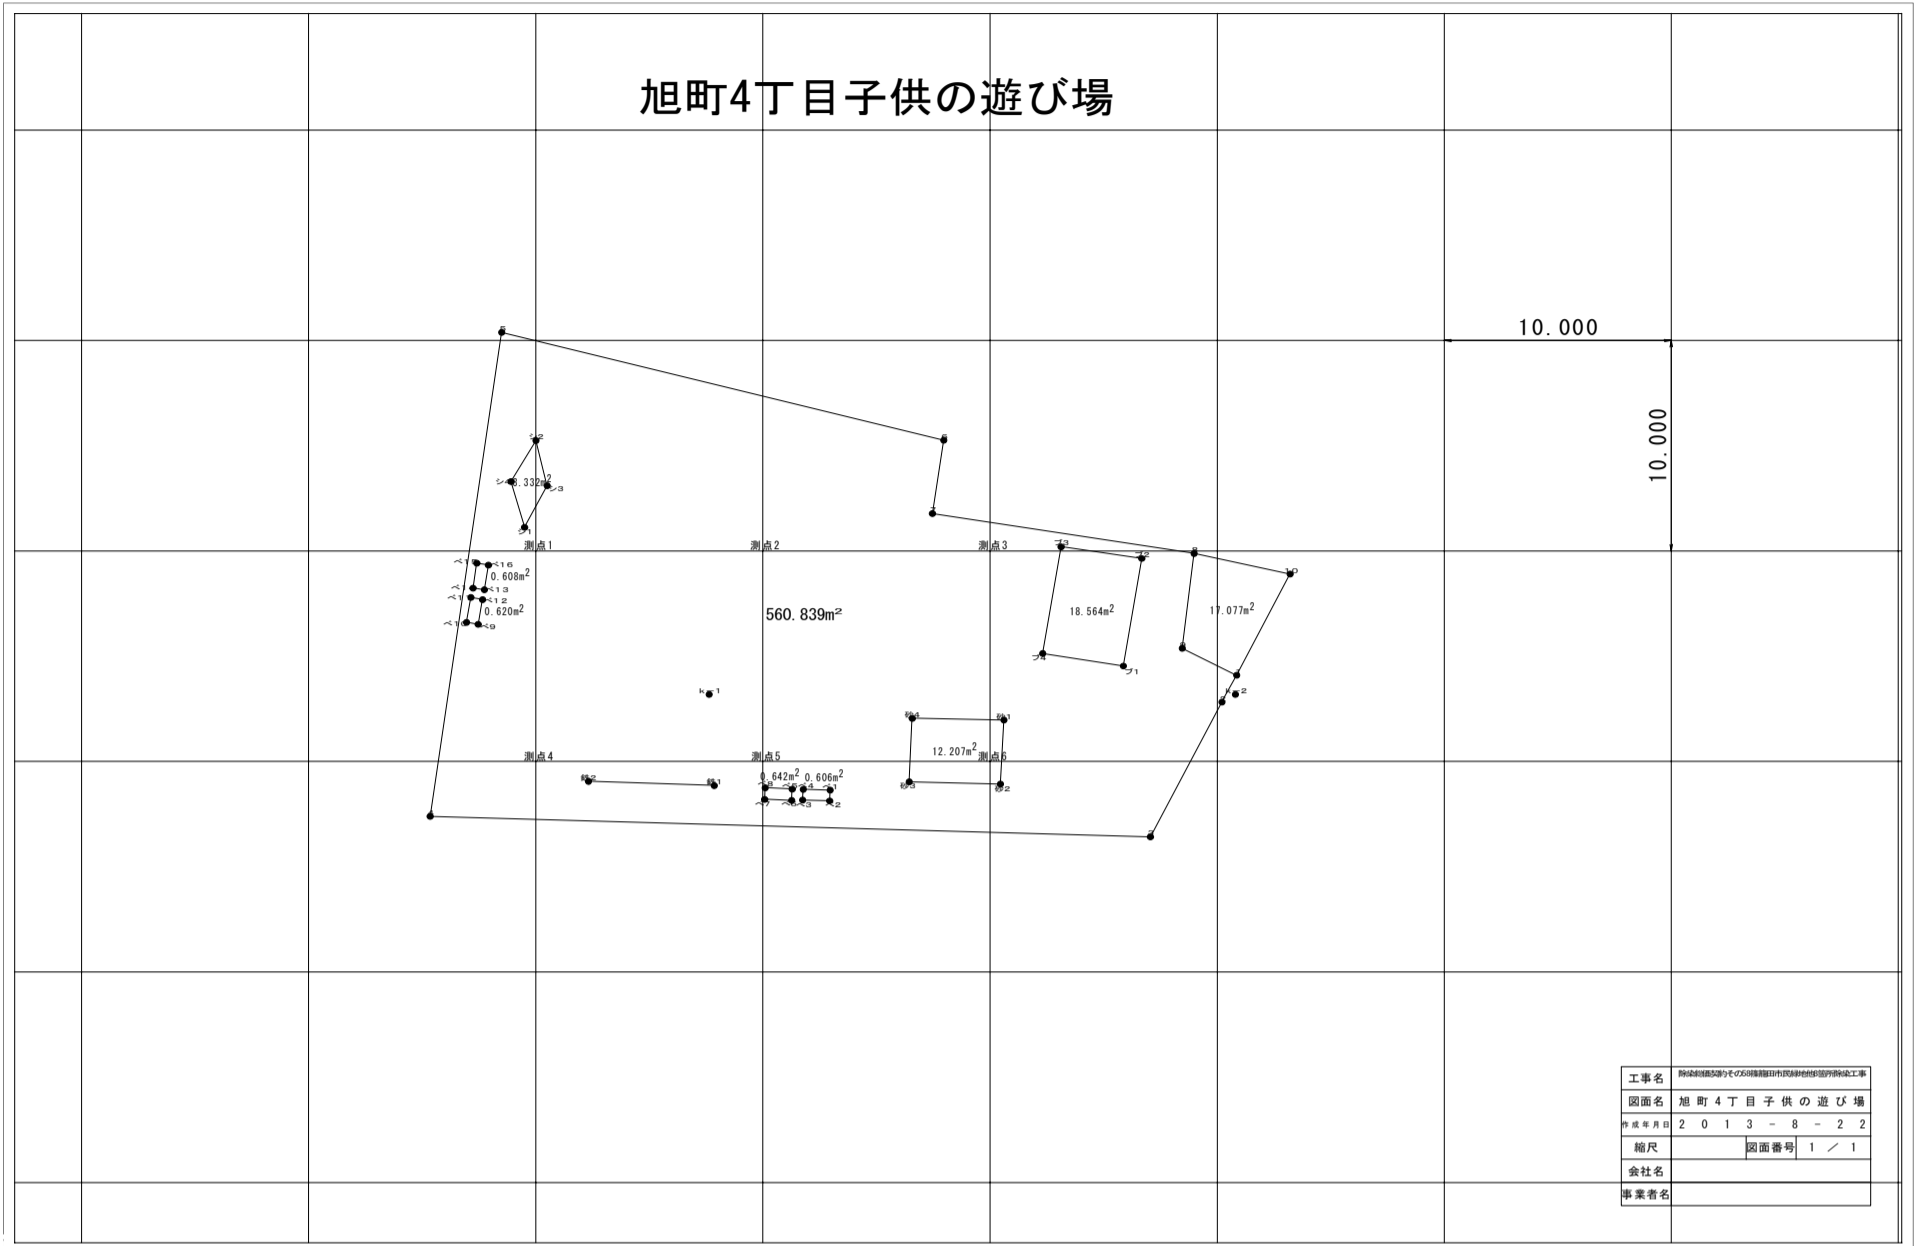

放射線量マップ

旭町4丁目子供の遊び場

平成25年10月21日 除染済み

○除染前:平成25年 8月26日 天気:晴れ
 ○除染後:平成25年10月21日 天気:晴れ

単位: μ Sv/h

番号	測定箇所	高さ	除染前	除染後	番号	測定箇所	高さ	除染前	除染後	番号	測定箇所	高さ	除染前	除染後
No.1	ダスト舗装	100cm	0.174	0.067	No.14					補-1	ブランコ	100cm	0.118	0.072
		50cm	0.231	0.043								50cm	0.130	0.063
		5cm	0.293	0.057								5cm	0.119	0.053
No.2	ダスト舗装	100cm	0.165	0.050	No.15					補-2				
		50cm	0.201	0.040										
		5cm	0.198	0.042										
No.3	ダスト舗装	100cm	0.181	0.061	No.16					補-3				
		50cm	0.225	0.050										
		5cm	0.297	0.062										
No.4	ダスト舗装	100cm	0.155	0.078	No.17					補-4				
		50cm	0.201	0.047										
		5cm	0.272	0.056										
No.5	ダスト舗装	100cm	0.160	0.059	No.18					補-5				
		50cm	0.212	0.049										
		5cm	0.265	0.050										
No.6	ダスト舗装	100cm	0.131	0.060	No.19					補-6				
		50cm	0.152	0.052										
		5cm	0.131	0.042										
No.7					No.20					補-7				
No.8					No.21					補-8				
No.9					No.22									
No.10					No.23									
No.11					No.24									
No.12					No.25									
No.13					No.26						平均	100cm	0.155	0.064
												50cm	0.193	0.049
												5cm	0.225	0.052