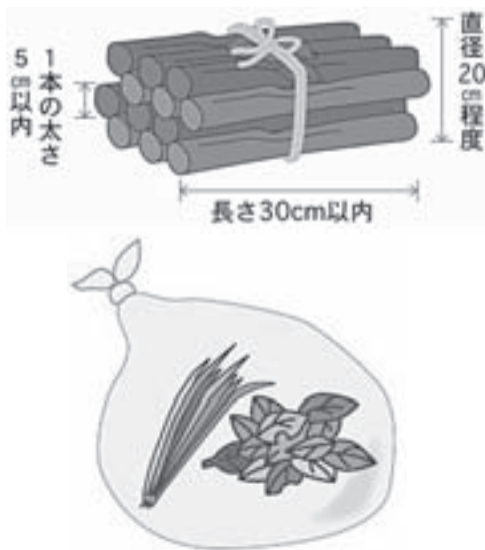

子どもと
未来の柏
のために

放射線対策 NEWS NO.046

「放射線対策ニュース」は毎月1日号に掲載します

掲載情報は9月18日現在のものです

■旧柏地域にお住まいのかたへ

落葉の季節、草木ごみの分別にご協力ください

圃廃棄物政策課 ☎7167-1140

落葉の季節、草木ごみを出す機会が増えるかたも多いのではないのでしょうか。市内の空間放射線量の低減に伴い、草木ごみに含まれる放射性物質も減少傾向にあると考えられます。しかし、まだ当面の間は焼却灰の放射能濃度を管理するために、徹底した正しい分別が必要です。引き続き、草木ごみの分別にご協力をお願いします。

出し方のポイント

- ①土をよく落とす
- ②草木ごみの日(月2回、不燃ごみと同日)に出す
- ③午前8時30分までに他のごみと分けて集積所へ
- ④草・葉は中身の見えるビニール袋(レジ袋可)に入れる
- ⑤木の枝は長さ・太さの制限を守り、ひもで束ねる

補足

- ・他のごみと別の車両で収集しています
- ・とげのあるものは貼り紙で表示をお願いします

■食品・井戸水などの持ち込み検査について

圃消費生活センター食品測定専用受付 ☎7163-5922 (午前9時～午後4時)