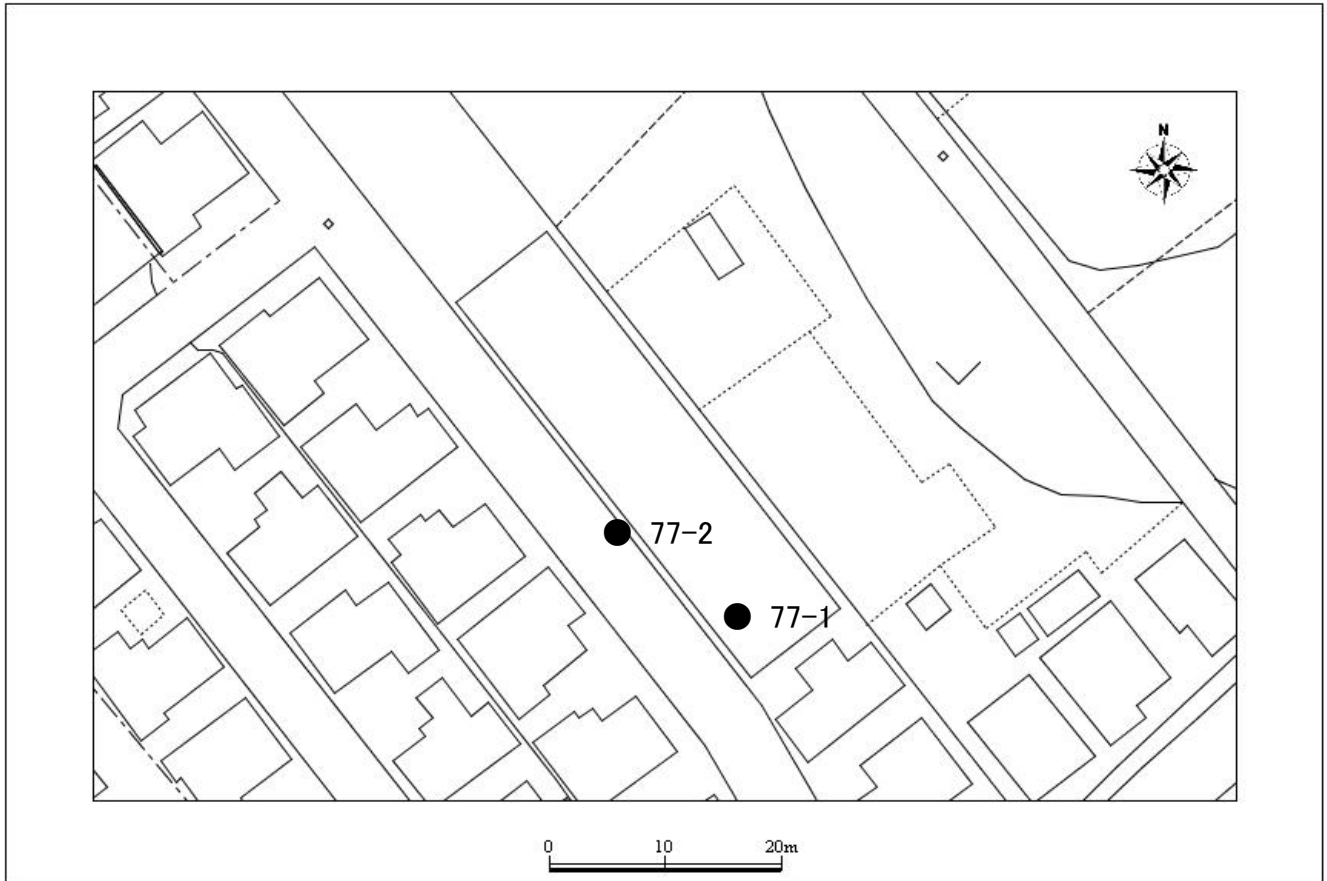

放射線量マップ

逆井第15調整池

逆井字大塚42-71他

No	測定値(μ Sv/h)			測定日	天候
	100cm	50cm	5cm		
77-1	0.15	0.17	0.22	10月28日	晴
77-2	0.20	0.25	0.31	10月28日	晴