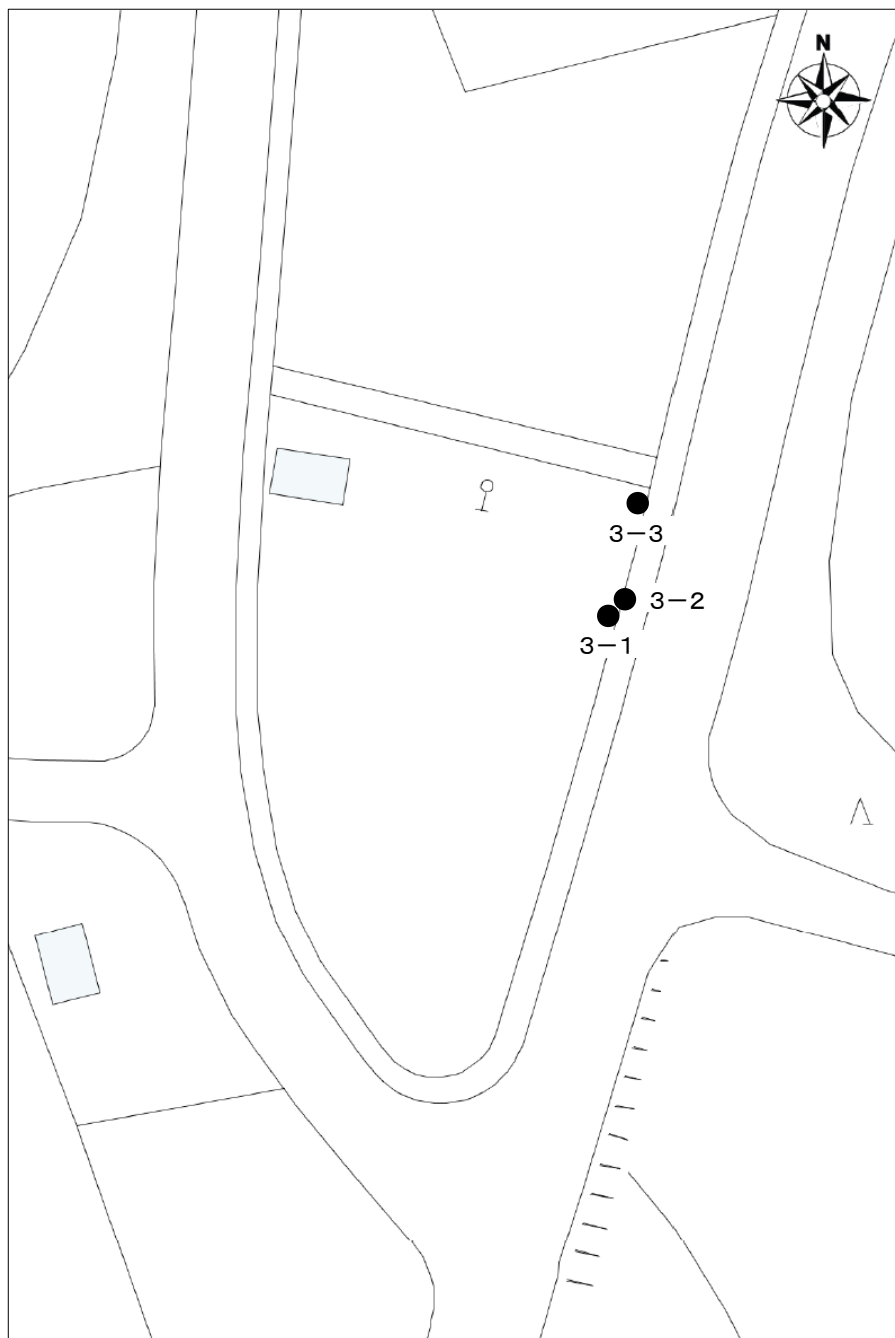

放射線量マップ

手賀の丘公園バス回転場

No	測定場所	測定値($\mu\text{Sv/h}$)			測定日	天候
		100cm	50cm	5cm		
3-1	入口付近1	0.275	0.319	0.318	7月30日	曇
3-2	入口付近2	0.274	0.347	0.326	7月30日	曇
3-3	入口付近3	0.278	0.332	0.303	7月30日	曇