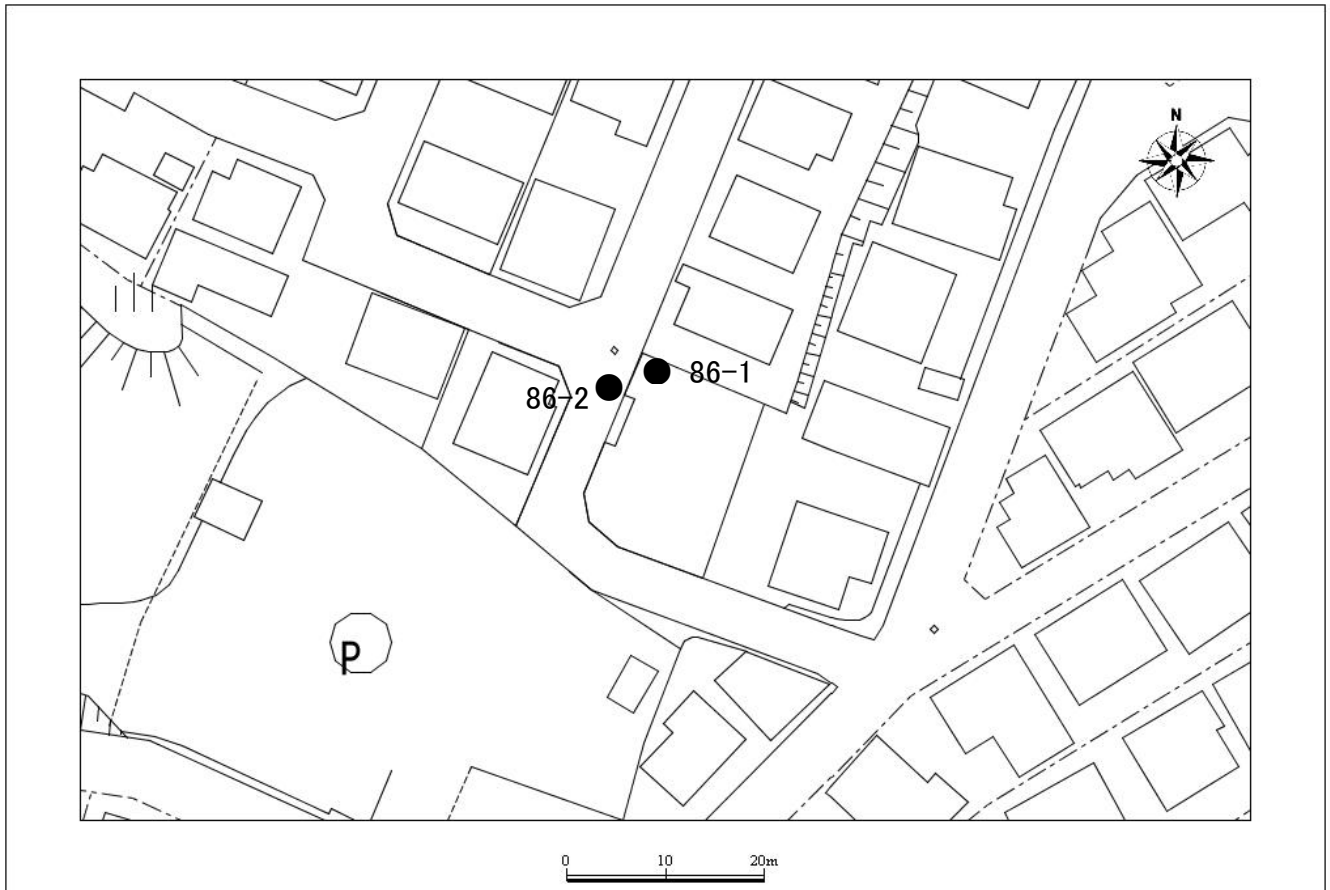

放射線量マップ

## 酒井根第5調整池

酒井根2丁目19先

No	測定値( $\mu$ Sv/h)			測定日時	天候
	100cm	50cm	5cm		
86-1	0.24	0.25	0.33	5月8日	晴
86-2	0.18	0.22	0.28	5月8日	晴