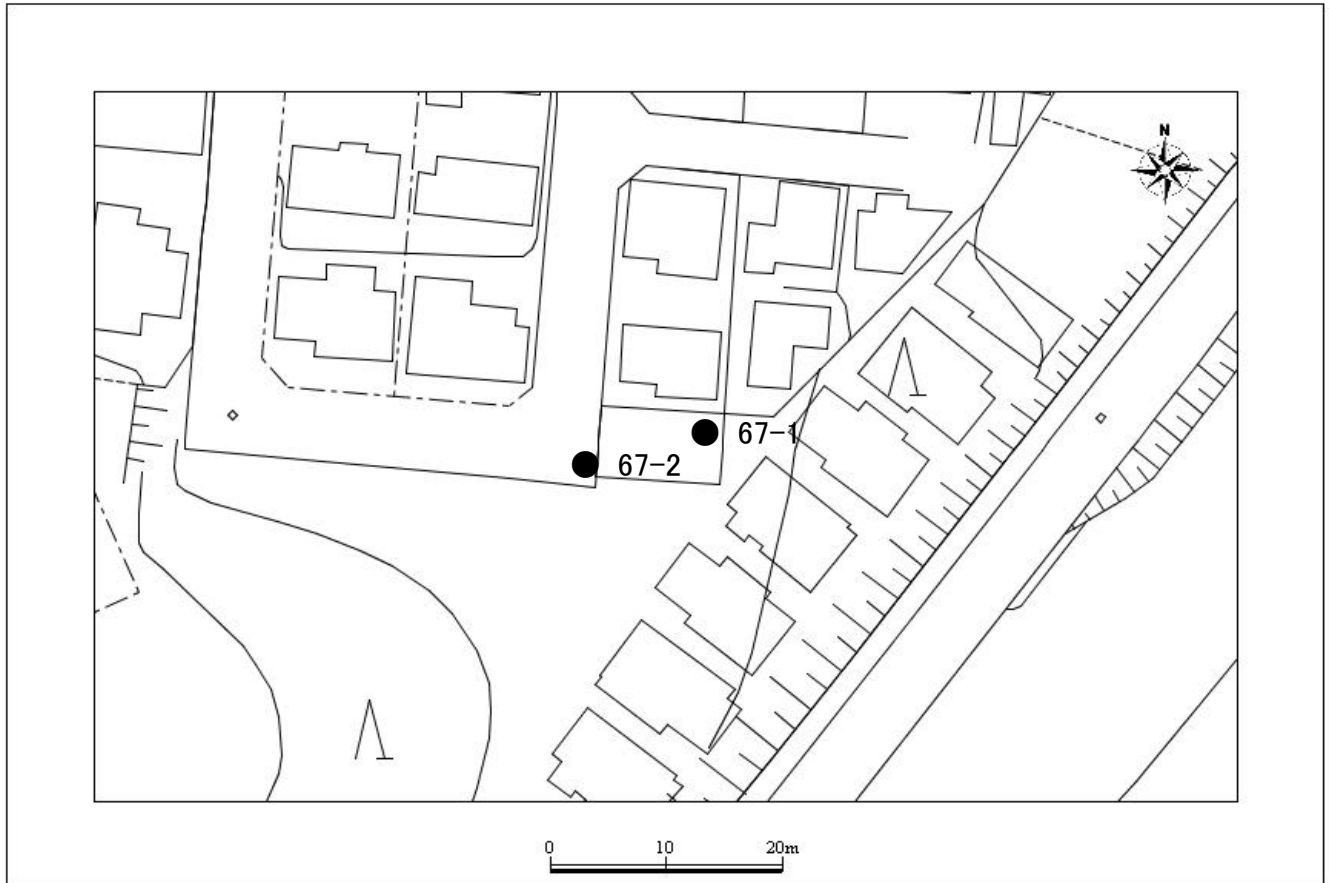

放射線量マップ

## 新逆井2丁目先第5調整池

新逆井2丁目1

No	測定値( $\mu$ Sv/h)			測定日時	天候
	100cm	50cm	5cm		
67-1	0.15	0.15	0.15	5月1日	曇
67-2	0.20	0.23	0.20	5月1日	曇