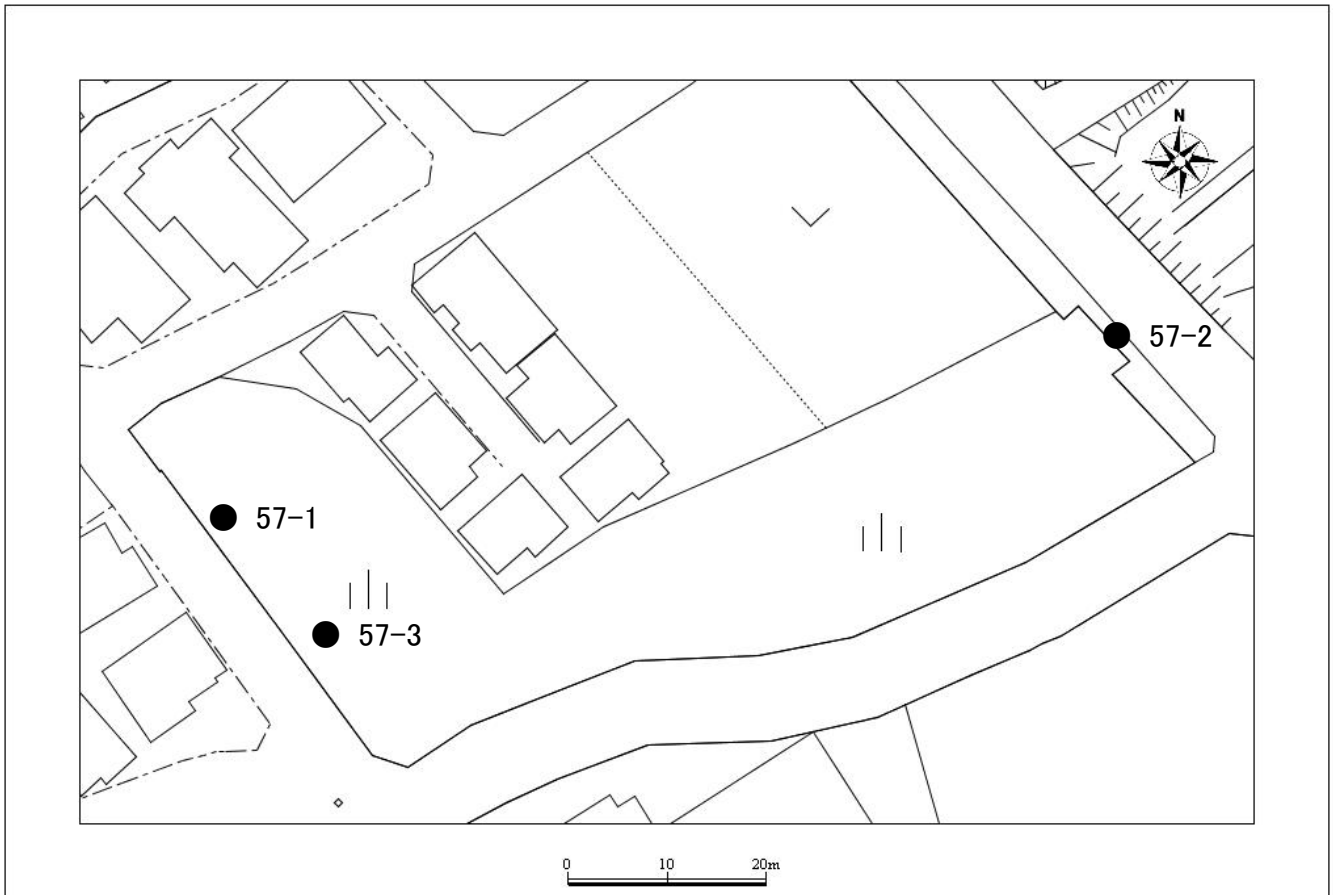

放射線量マップ

増尾第3調整池

増尾3丁目16

No	測定値(μ Sv/h)			測定日時	天候
	100cm	50cm	5cm		
57-1	0.42	0.40	0.38	5月24日	曇
57-2	0.23	0.25	0.40	5月24日	曇
57-3	0.43	0.46	0.58	5月24日	曇