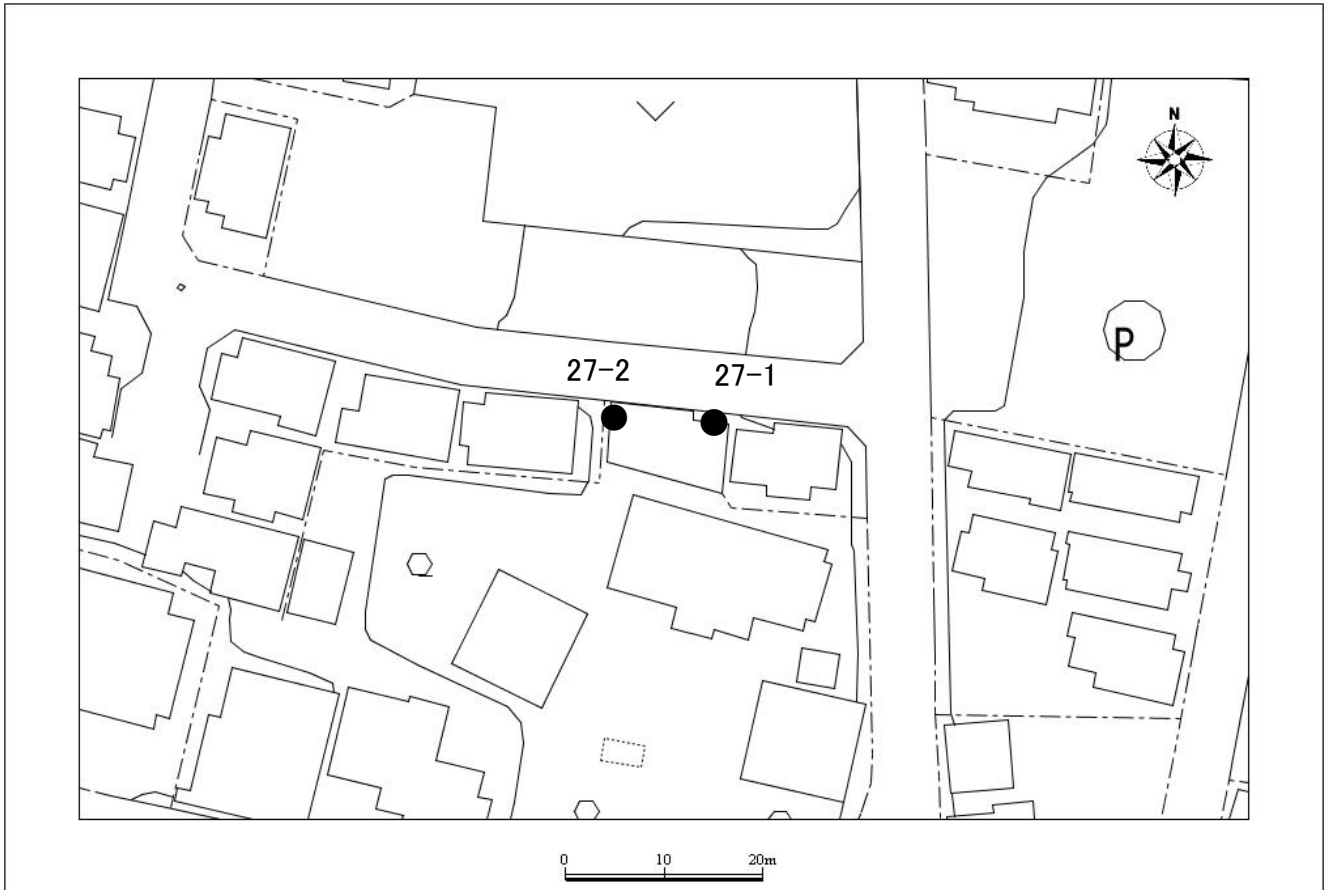

放射線量マップ

篠籠田第7調整池

篠籠田1010-8

No	測定値(μ Sv/h)			測定日時	天候
	100cm	50cm	5cm		
27-1	0.23	0.27	0.26	4月25日	曇
27-2	0.22	0.26	0.28	4月25日	曇