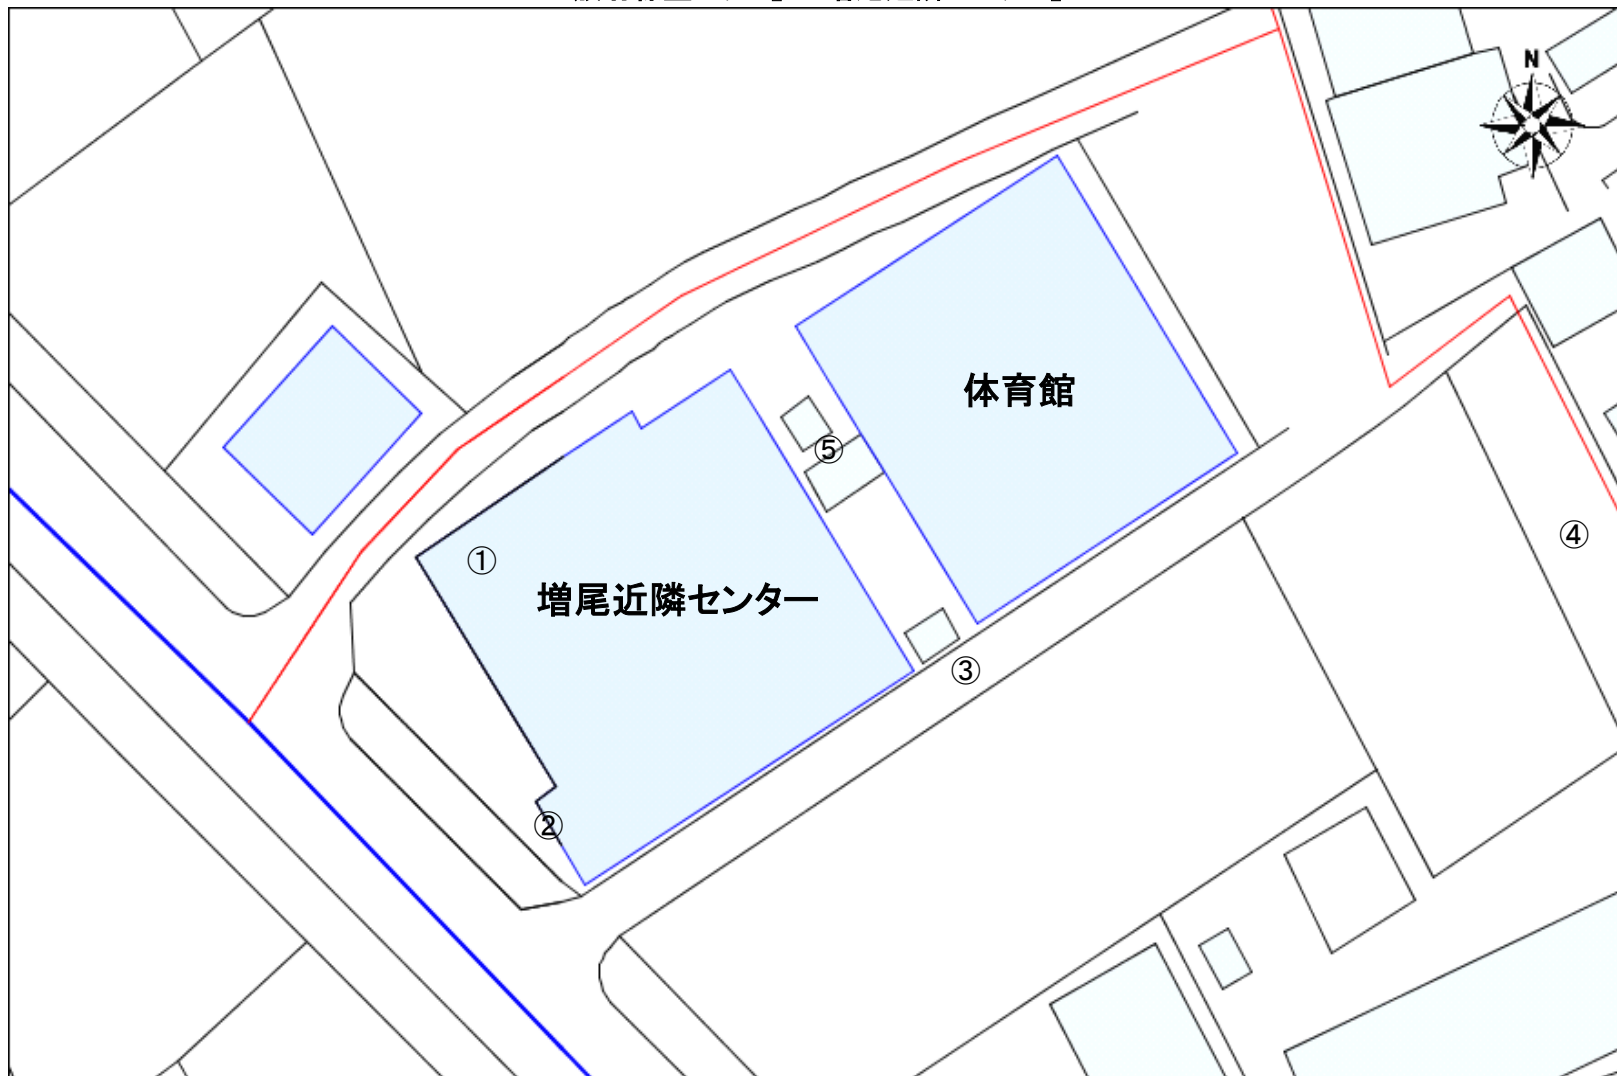

放射線量マップ【17 増尾近隣センター】

○平成25年10月15日(曇)測定

(単位:マイクロシーベルト/毎時)

測定箇所	100cm	50cm	5cm	測定箇所	100cm	50cm	5cm
① センターロビー(タイル)	0.096	0.077	0.08				
② 正面駐車場図書室側(コンクリート)	0.117	0.116	0.182				
③ 出口通路側溝(グレーチング)	0.197	0.131	0.191				
④ 第二駐車場隣畑(土)	0.171	0.209	0.271				
⑤ キュービクル脇(コンクリート)	0.104	0.123	0.1				