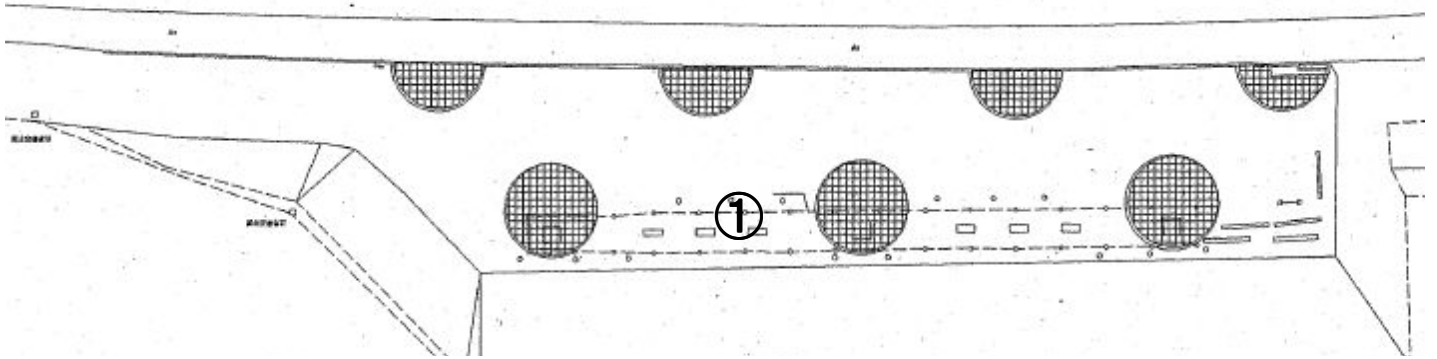

## 利根運河一里塚第二緑地

平成25年11月25日除染済

番号	測定箇所	高さ	測定値	測定値
			27.12.16	28.2.19
①	土	100cm	0.064	0.057
		50cm	0.063	0.059
		5cm	0.051	0.043

単位: 毎時マイクロシーベルト

※基準値以下が続いたため、代表点のみを測定  
測定箇所以外は $0.10 \mu\text{Sv/h}$  (H=50cm) 以下を確認