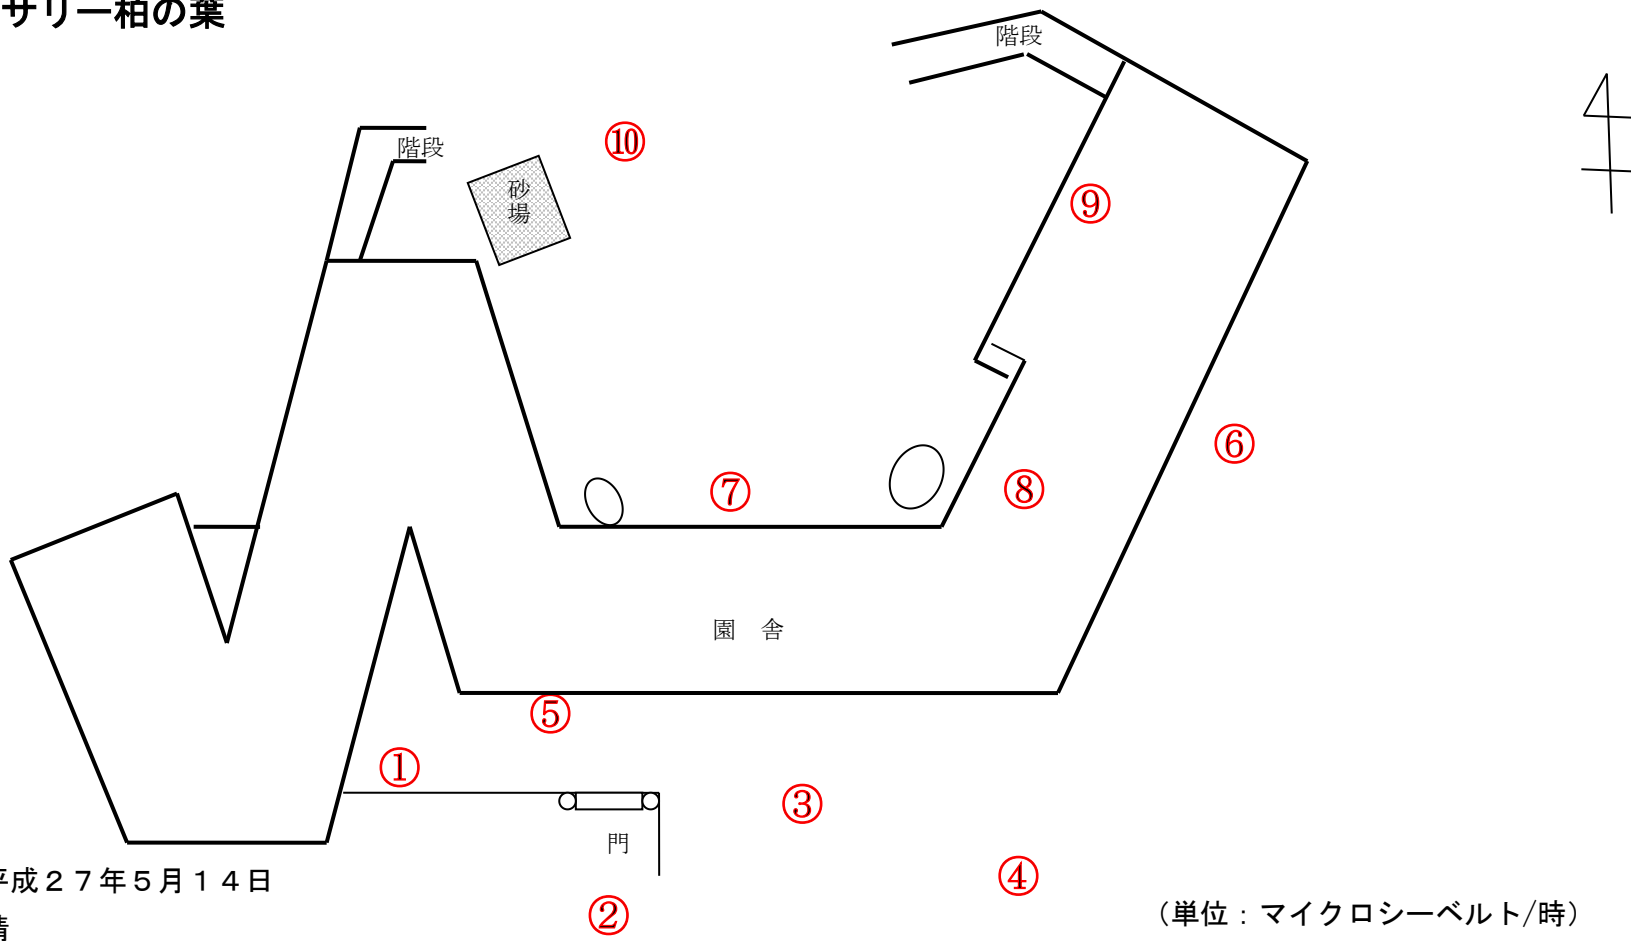

# ココファン・ナーサリー柏の葉

| 測定箇所 |             | 100 cm | 50 cm | 5 cm  | 測定箇所 |                | 100 cm | 50 cm | 5 cm  |
|------|-------------|--------|-------|-------|------|----------------|--------|-------|-------|
| ①    | 玄関前         | 0.079  | 0.089 | 0.085 | ⑥    | 雨水落とし（3歳児クラス前） | 0.067  | 0.069 | 0.084 |
| ②    | 門前          | 0.105  | 0.108 | 0.094 | ⑦    | 雨水落とし（5歳児クラス前） | 0.058  | 0.076 | 0.065 |
| ③    | 植栽          | 0.081  | 0.088 | 0.076 | ⑧    | 屋上             | 0.078  | 0.085 | 0.087 |
| ④    | 園庭          | 0.074  | 0.086 | 0.088 | ⑨    | ウッドデッキ         | 0.091  | 0.085 | 0.099 |
| ⑤    | 雨水落とし（ホール前） | 0.064  | 0.078 | 0.087 | ⑩    | 階段下            | 0.066  | 0.076 | 0.094 |