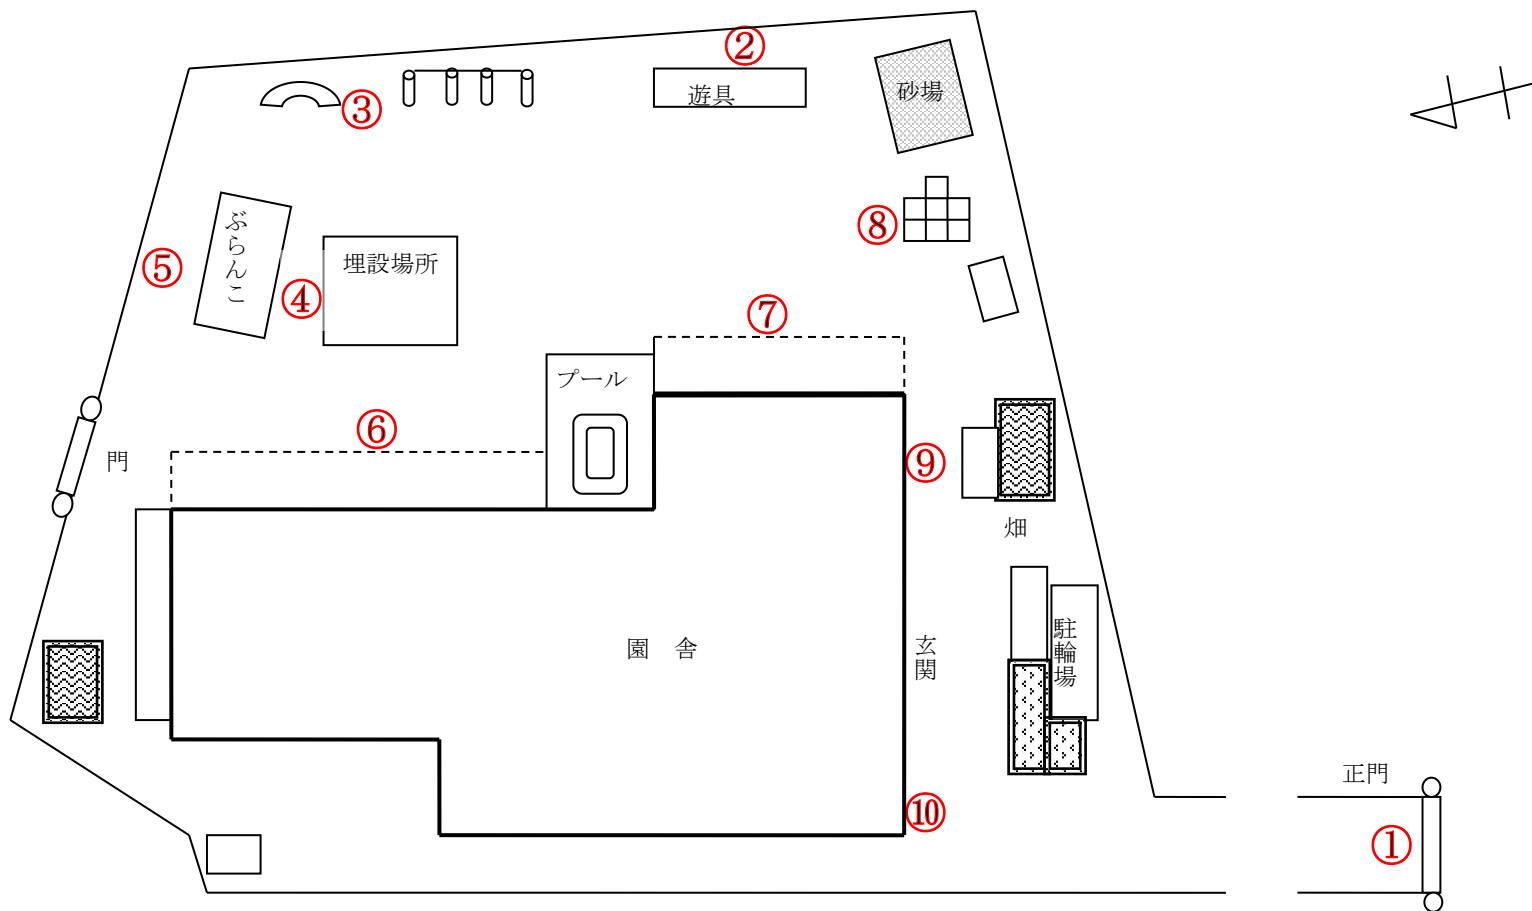

柏市立旭町保育園

測定日：平成27年5月11日

天候：晴

(単位：マイクロシーベルト/時)

測定箇所		100 cm	50 cm	5 cm	測定箇所		100 cm	50 cm	5 cm
①	正門	0.077	0.076	0.077	⑦	事務室前	0.058	0.051	0.046
②	登り棒	0.036	0.043	0.045	⑧	ジャングルジム	0.060	0.060	0.064
③	太鼓橋	0.066	0.060	0.060	⑨	事務室横	0.045	0.048	0.046
④	ぶらんこ前	0.056	0.055	0.052	⑩	玄関	0.080	0.076	0.082
⑤	ぶらんこ後	0.056	0.054	0.057	⑪	表土埋設場所	0.056	0.055	0.052
⑥	2歳児保育室前	0.058	0.053	0.058					