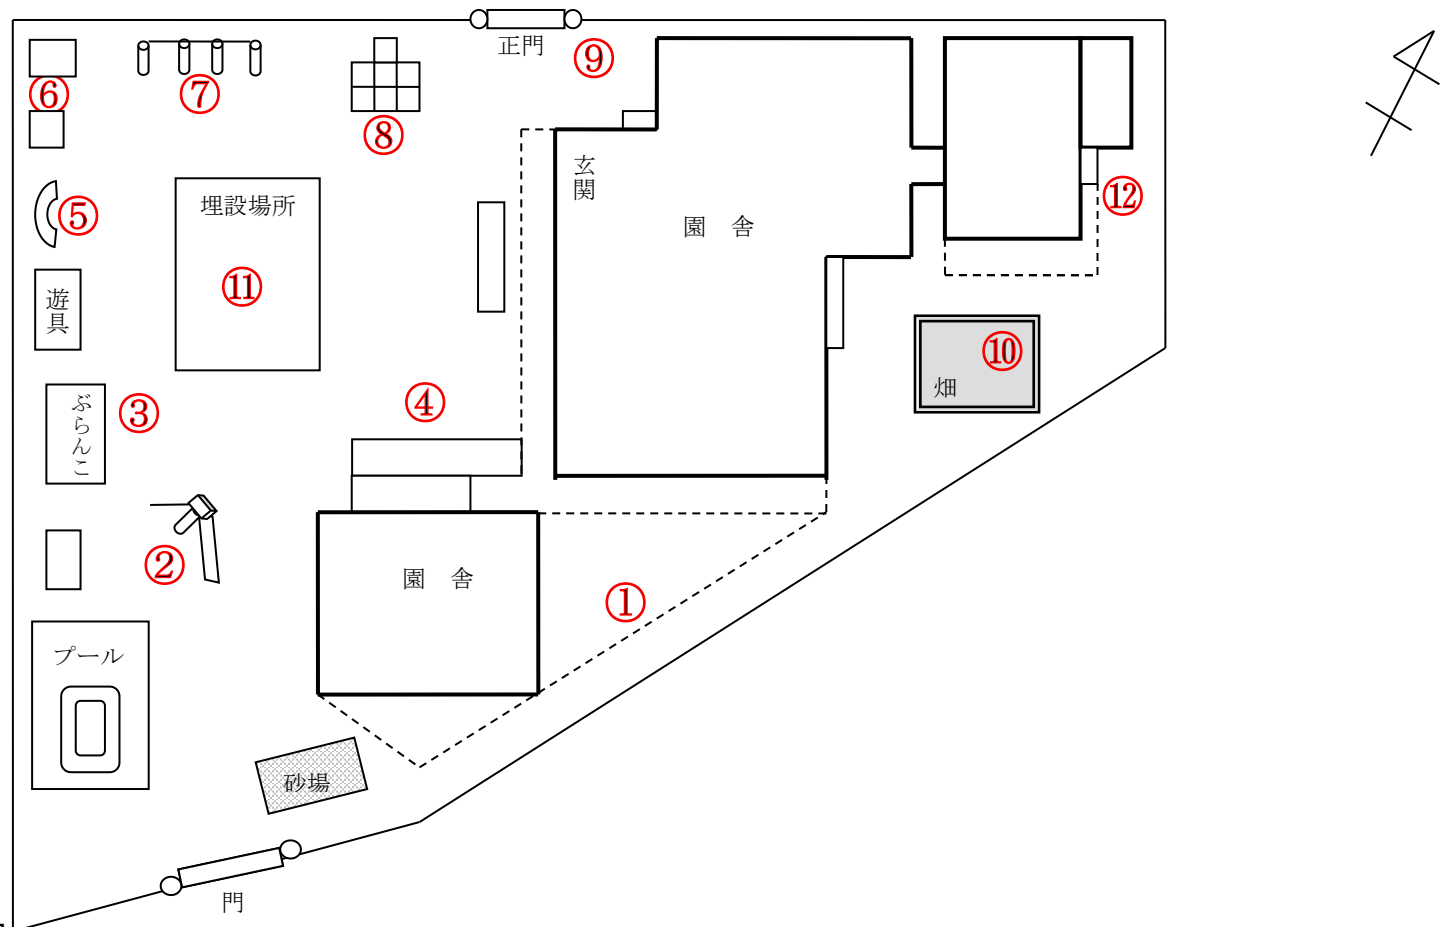

柏市立富士見保育園

測定日：平成27年5月14日

天候：晴

(単位：マイクロシーベルト/時)

測定箇所		100 cm	50 cm	5 cm	測定箇所		100 cm	50 cm	5 cm
①	赤いテラス	0.046	0.056	0.069	⑦	鉄棒	0.085	0.079	0.085
②	すべり台	0.067	0.079	0.084	⑧	ジャングルジム	0.057	0.072	0.063
③	ぶらんこ	0.082	0.104	0.141	⑨	正門	0.078	0.066	0.065
④	非常階段	0.053	0.052	0.058	⑩	畑	0.097	0.096	0.102
⑤	太鼓橋	0.082	0.094	0.069	⑪	汚染土埋設場所	0.059	0.043	0.048
⑥	倉庫	0.064	0.069	0.069	⑫	プレイルーム裏	0.092	0.098	0.098