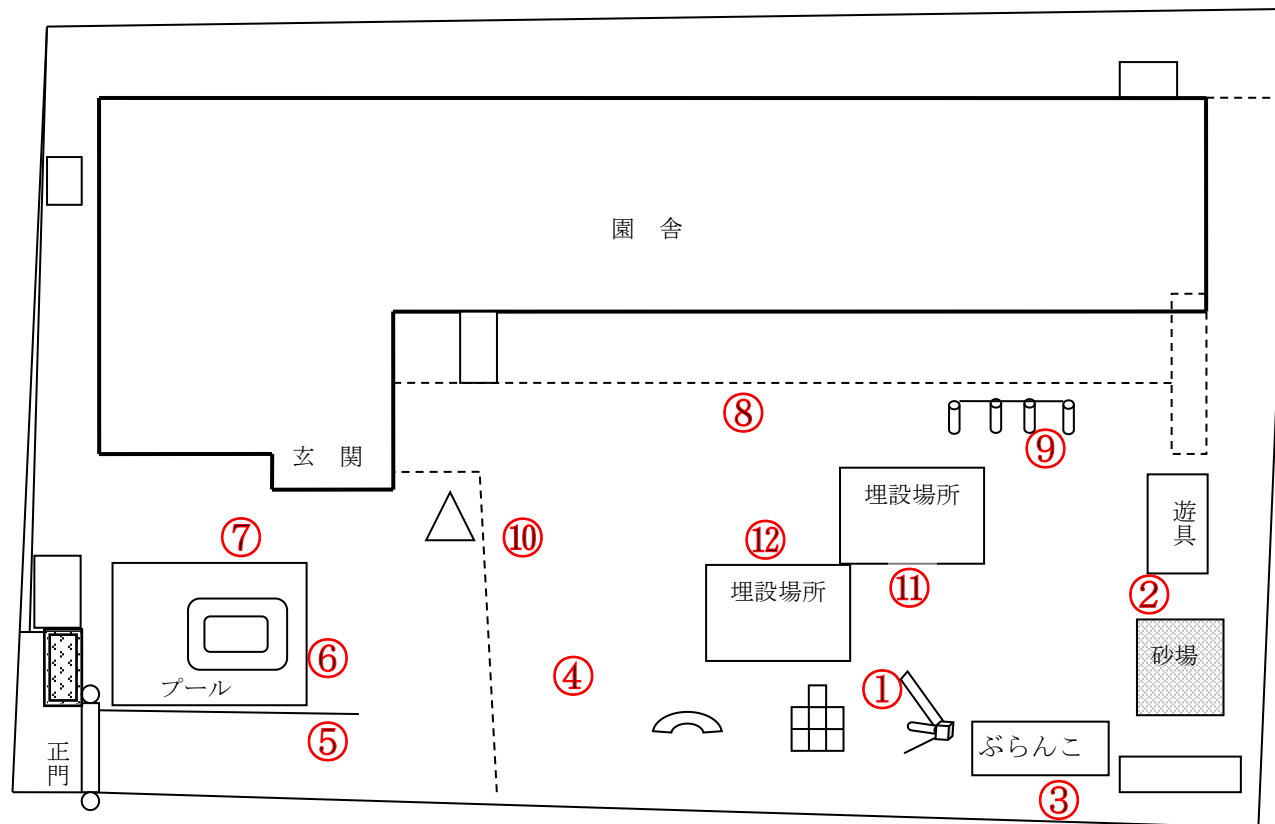

柏市立東中新宿保育園

測定日：平成27年5月21日

天候：晴

(単位：マイクロシーベルト/時)

測定箇所		100 cm	50 cm	5 cm	測定箇所		100 cm	50 cm	5 cm
①	すべり台前	0.063	0.070	0.079	⑦	玄関脇	0.065	0.079	0.081
②	砂場と遊具の間	0.060	0.059	0.060	⑧	1歳児室テラス前	0.068	0.058	0.065
③	ぶらんこの後ろ	0.062	0.068	0.069	⑨	鉄棒前	0.059	0.054	0.048
④	築山(桜の木の下)	0.058	0.065	0.073	⑩	ままごとハウス横	0.067	0.059	0.059
⑤	坂の上(グレーチングの上)	0.065	0.065	0.073	⑪	チェーンジム前	0.063	0.045	0.055
⑥	プールの前	0.065	0.064	0.069	⑫	ぶらんこ前	0.061	0.065	0.077