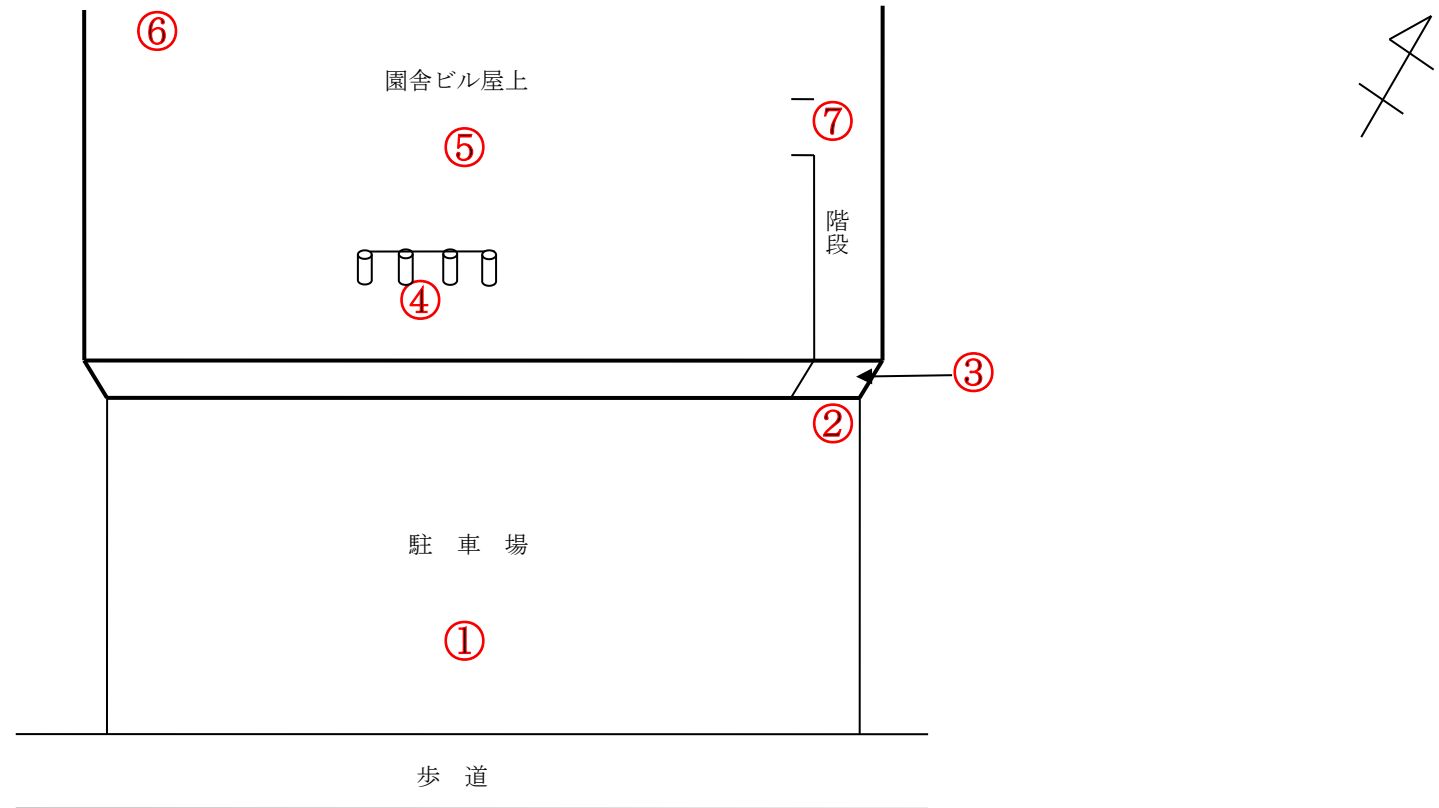

柏保育園

測定日：平成27年5月11日

天候：晴

(単位：マイクロシーベルト/時)

測定箇所		100 cm	50 cm	5 cm	測定箇所		100 cm	50 cm	5 cm
①	駐車場の中央	0.058	0.066	0.074	⑥	排水溝付近	0.037	0.040	0.036
②	階段の一番下	0.096	0.091	0.099	⑦	屋上の階段の一番上（踊り場）	0.038	0.041	0.038
③	階段途中（踊り場）	0.052	0.053	0.053					
④	鉄棒の真ん中	0.035	0.033	0.041					
⑤	屋上の中心	0.030	0.033	0.036					