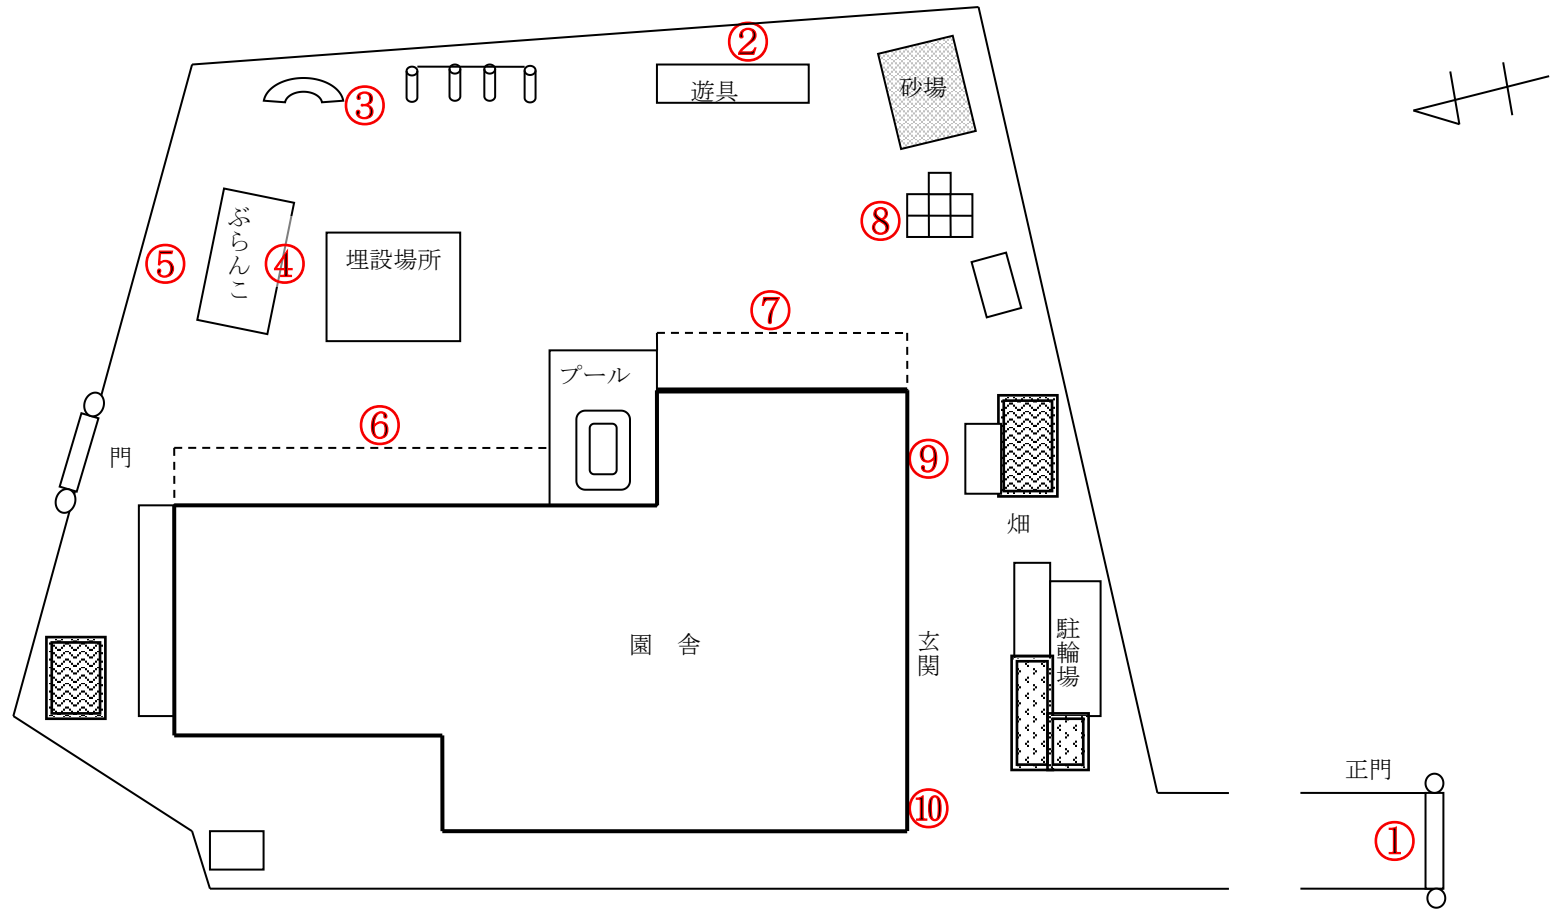

柏市立旭町保育園

測定日：平成26年11月11日

天候：曇

(単位：マイクロシーベルト/時)

| 測定箇所 | | 100 cm | 50 cm | 5 cm | 測定箇所 | | 100 cm | 50 cm | 5 cm |
|------|-----------------|--------|-------|-------|------|---------|--------|-------|-------|
| ① | 正門 | 0.086 | 0.091 | 0.091 | ⑥ | 2歳児保育室前 | 0.046 | 0.061 | 0.055 |
| ② | のぼり棒 | 0.042 | 0.050 | 0.048 | ⑦ | 事務室前 | 0.052 | 0.064 | 0.064 |
| ③ | 太鼓橋 | 0.057 | 0.059 | 0.060 | ⑧ | ジャングルジム | 0.060 | 0.067 | 0.068 |
| ④ | ぶらんこ前 (表土等埋設場所) | 0.045 | 0.039 | 0.045 | ⑨ | 事務室横 | 0.059 | 0.071 | 0.064 |
| ⑤ | ぶらんこ後 | 0.046 | 0.050 | 0.065 | ⑩ | 玄関前 | 0.077 | 0.068 | 0.065 |