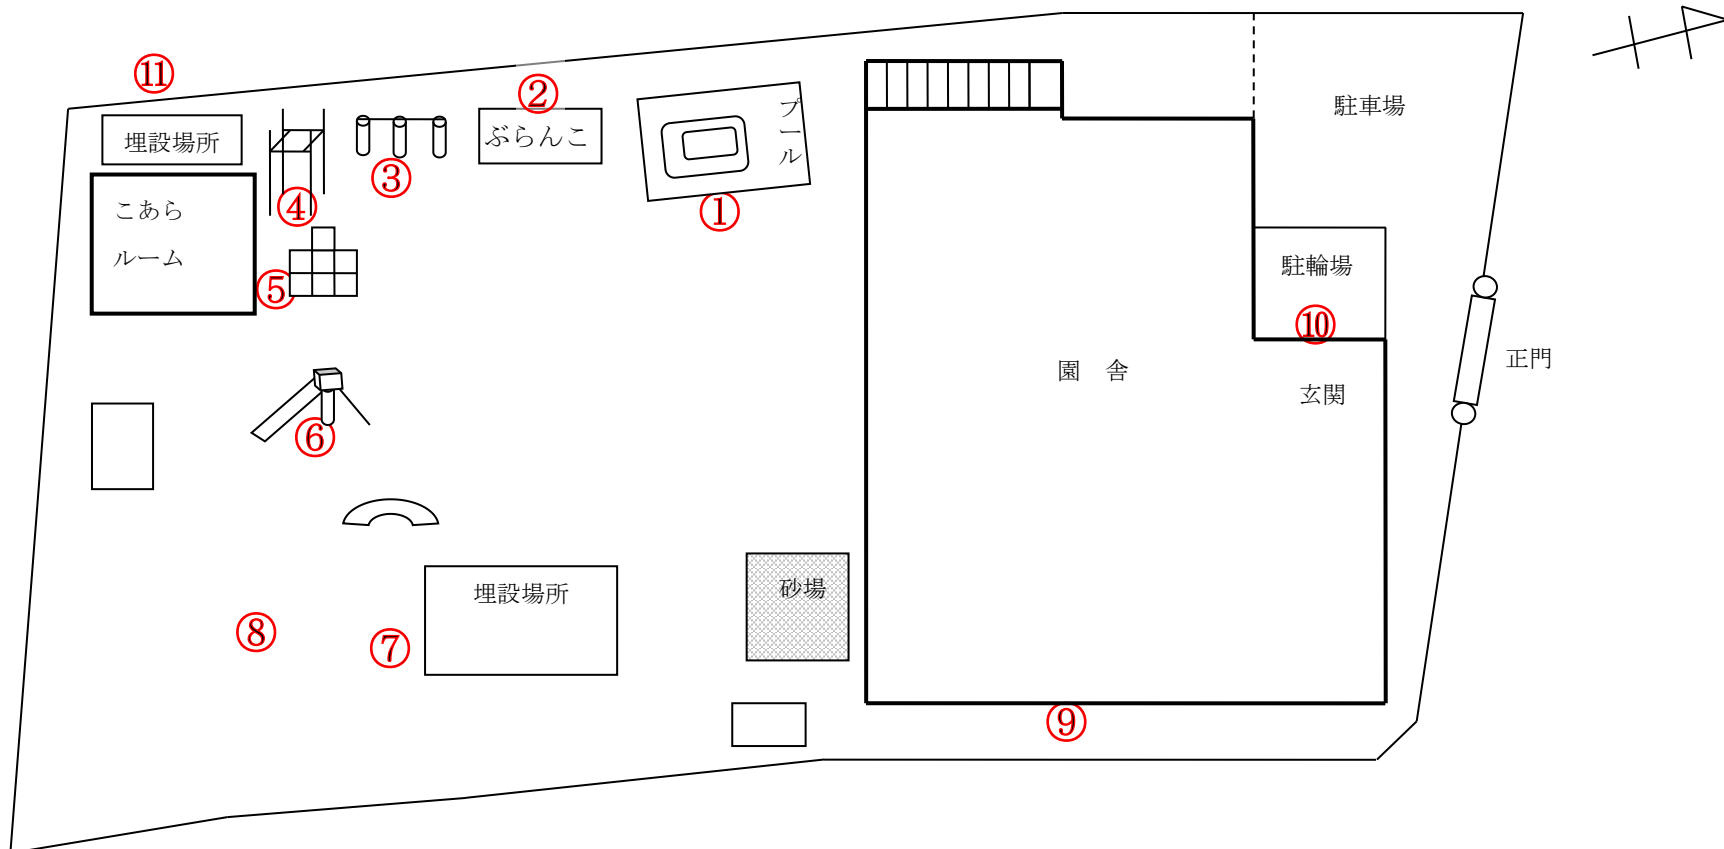

柏市立酒井根保育園

測定日：平成26年11月10日

天候：晴

(単位：マイクロシーベルト/時)

測定箇所		100 cm	50 cm	5 cm	測定箇所		100 cm	50 cm	5 cm
①	プール前	0.097	0.103	0.114	⑦	表土を埋めた場所	0.060	0.075	0.071
②	ぶらんこ	0.058	0.051	0.045	⑧	赤ちゃんランド	0.053	0.062	0.054
③	鉄棒	0.087	0.087	0.070	⑨	0歳児前	0.089	0.095	0.105
④	のぼり棒	0.077	0.065	0.053	⑩	玄関前	0.074	0.076	0.078
⑤	ジャングルジム	0.080	0.115	0.105	⑪	コアラルーム裏	0.096	0.130	0.148
⑥	すべり台	0.072	0.062	0.058					