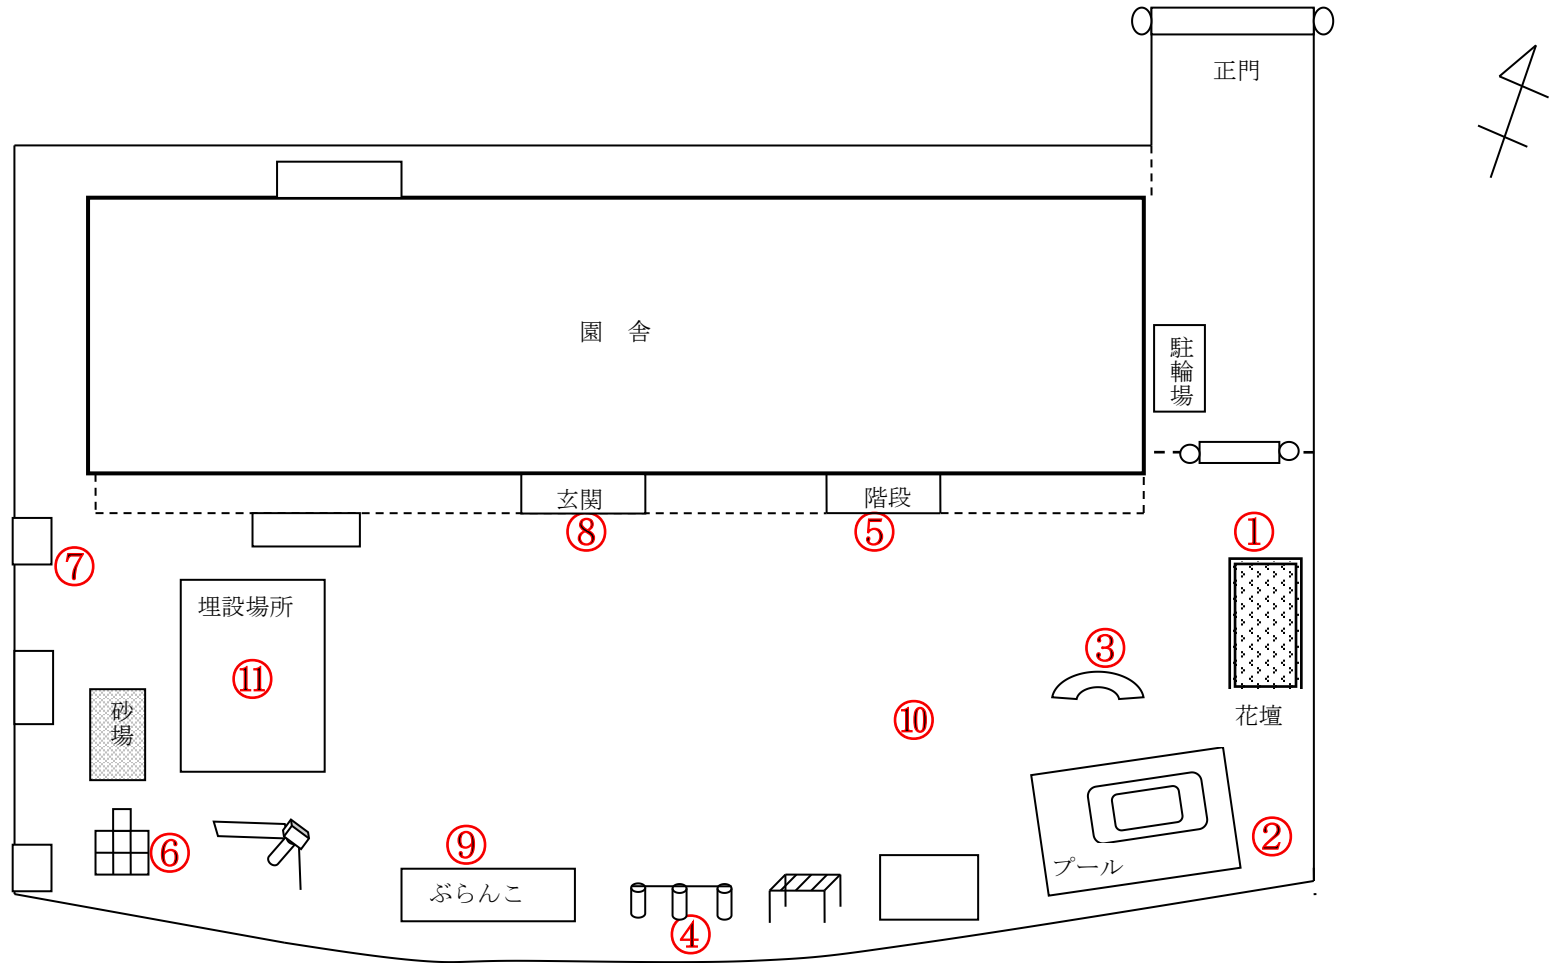

# 柏市立西原保育園

測定日：平成26年11月14日

天候：晴

(単位：マイクロシーベルト/時)

測定箇所		100 cm	50 cm	5 cm	測定箇所		100 cm	50 cm	5 cm
①	花壇 (正門前)	0.089	0.070	0.080	⑦	倉庫前	0.072	0.055	0.060
②	プール脇 (横の門)	0.067	0.061	0.076	⑧	玄関前	0.055	0.055	0.055
③	太鼓橋	0.055	0.055	0.069	⑨	ブランコ前	0.069	0.088	0.081
④	鉄棒前	0.067	0.099	0.072	⑩	芝生 (元芝生, 現縮小)	0.057	0.058	0.063
⑤	非常すべり台下	0.058	0.073	0.069	⑪	埋め立て場所	0.076	0.077	0.094
⑥	ジャングルジム	0.064	0.059	0.090	⑫	埋め立て場所	0.050	0.042	0.060