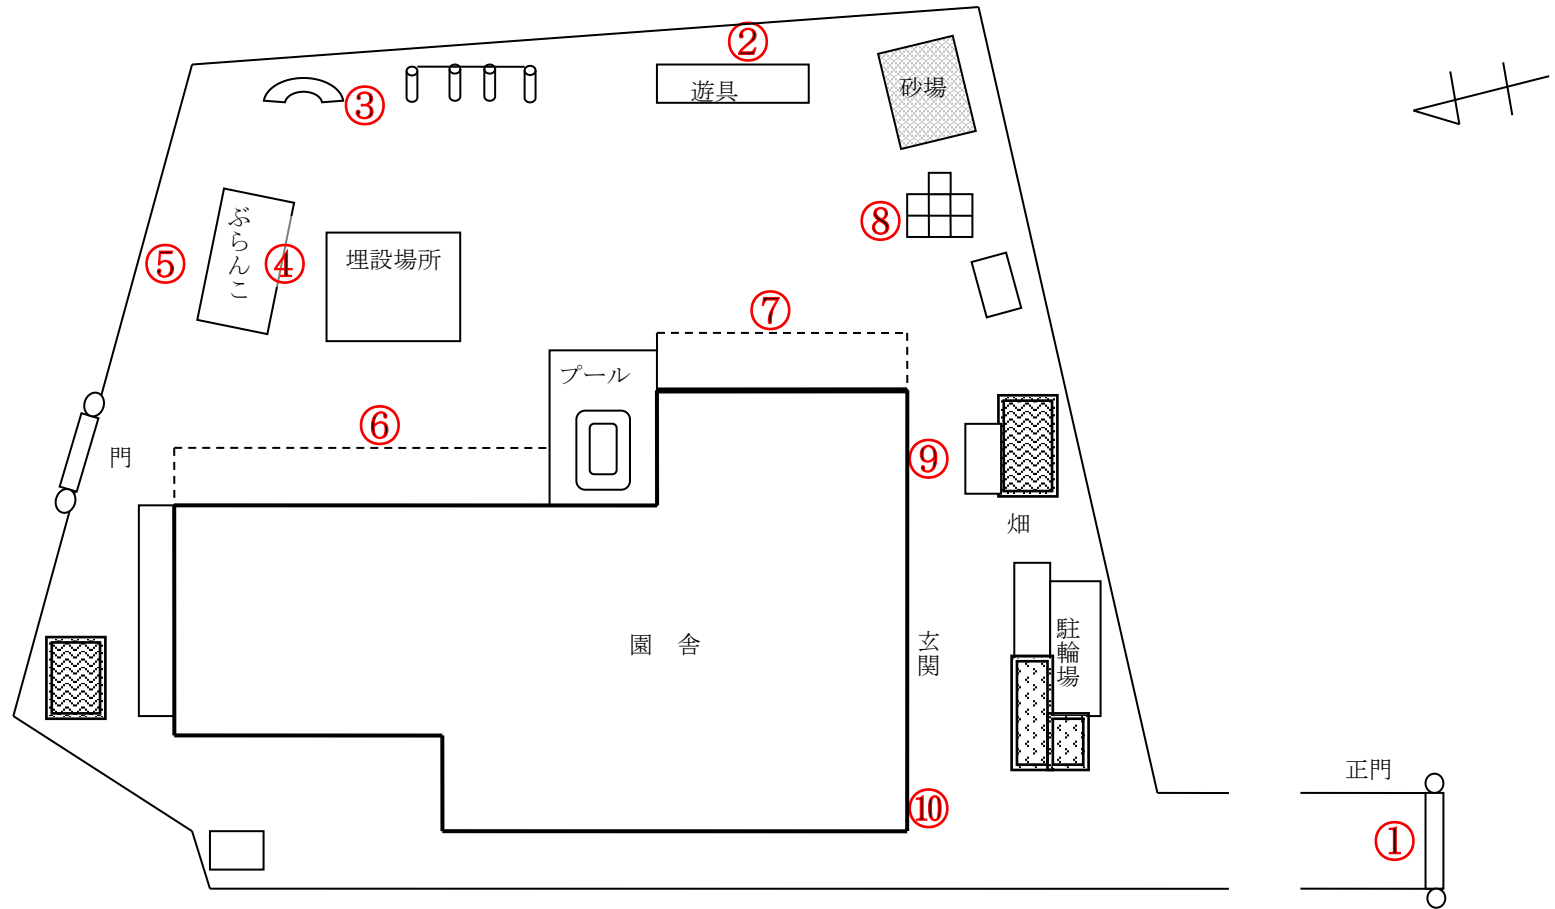

柏市立旭町保育園

測定日：平成26年5月20日

天候：晴

(単位：マイクロシーベルト/時)

測定箇所		100 cm	50 cm	5 cm	測定箇所		100 cm	50 cm	5 cm
①	正門	0.099	0.100	0.067	⑥	2歳児保育室前	0.067	0.055	0.057
②	のぼり棒	0.040	0.044	0.047	⑦	事務室前	0.054	0.051	0.076
③	太鼓橋	0.076	0.078	0.076	⑧	ジャングルジム	0.057	0.066	0.076
④	ぶらんこ前 (表土等埋設場所)	0.051	0.052	0.034	⑨	事務室横	0.052	0.053	0.047
⑤	ぶらんこ後	0.075	0.063	0.045	⑩	玄関前	0.064	0.075	0.082