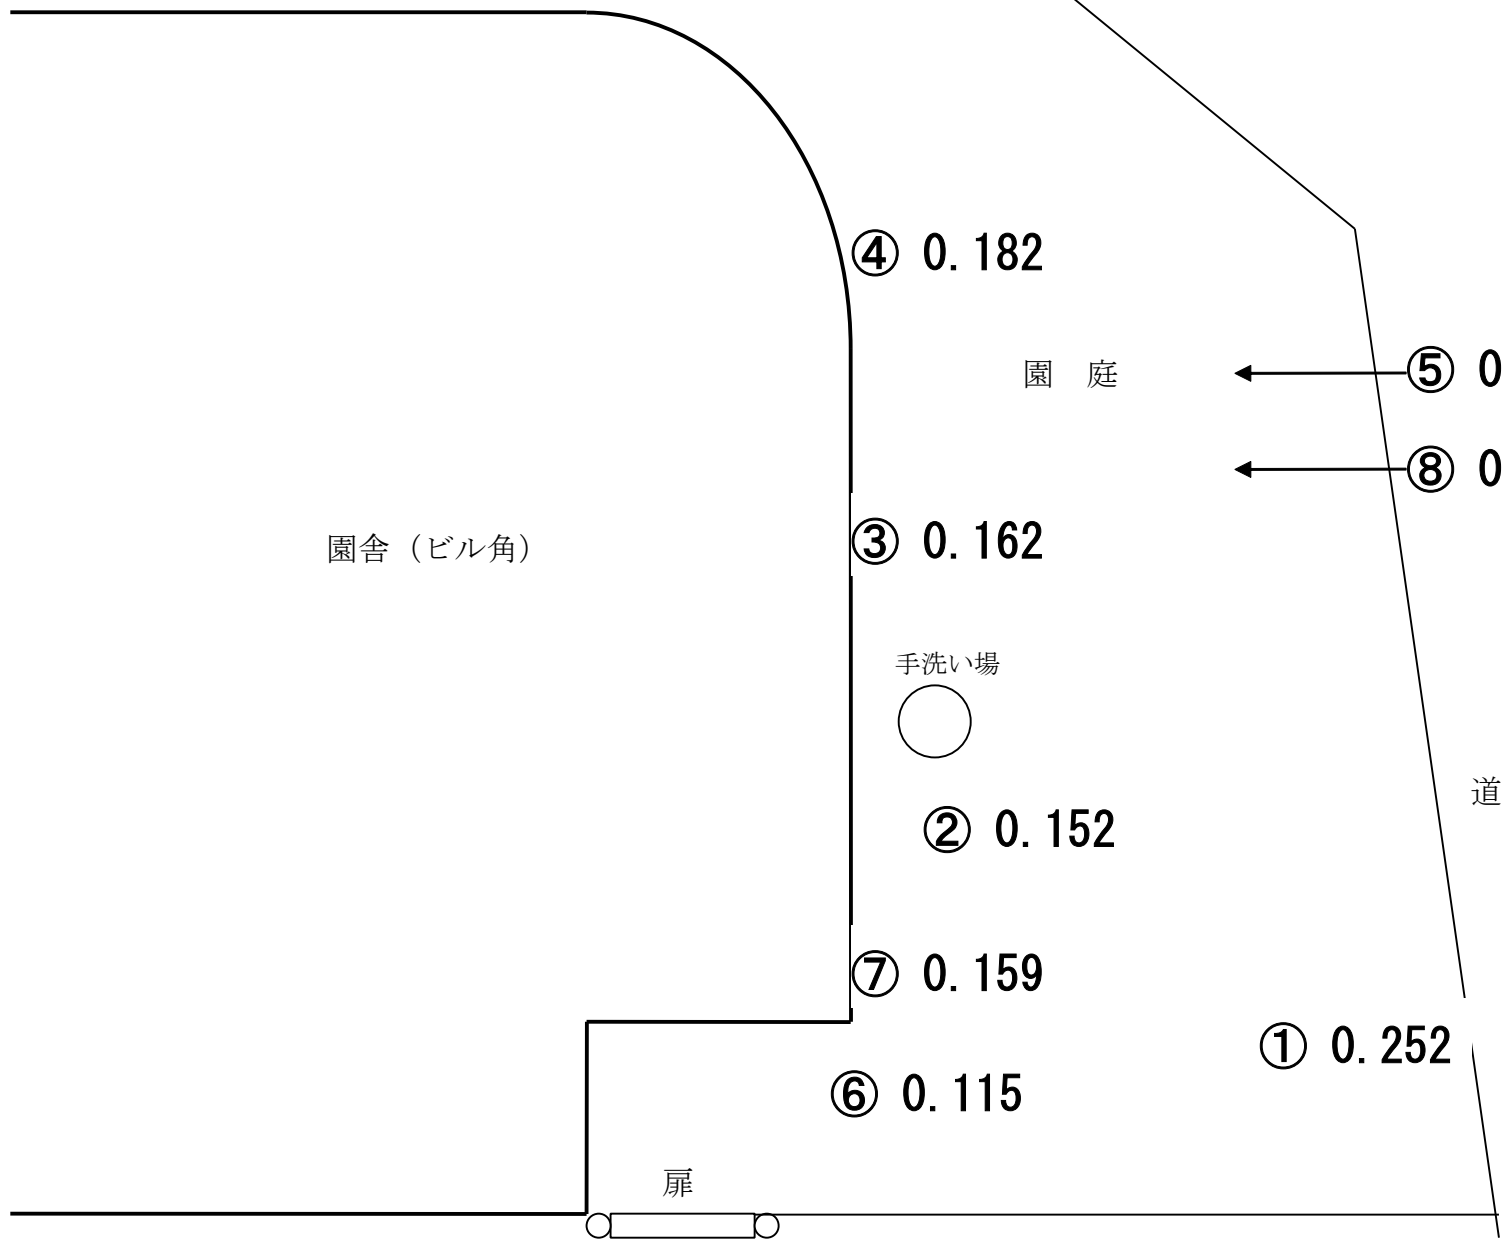

# 柏の葉キャンパス保育園

平成23年11月1日(火)晴れ  
単位:  $\mu\text{Sv/h}$ (マイクロシーベルト/時)  
測定高さ: 地上5cm

園舎 (ビル角)

園庭

手洗い場

道路

扉

④ 0.182

③ 0.162

② 0.152

⑦ 0.159

⑥ 0.115

⑤ 0.195

⑧ 0.205

① 0.252