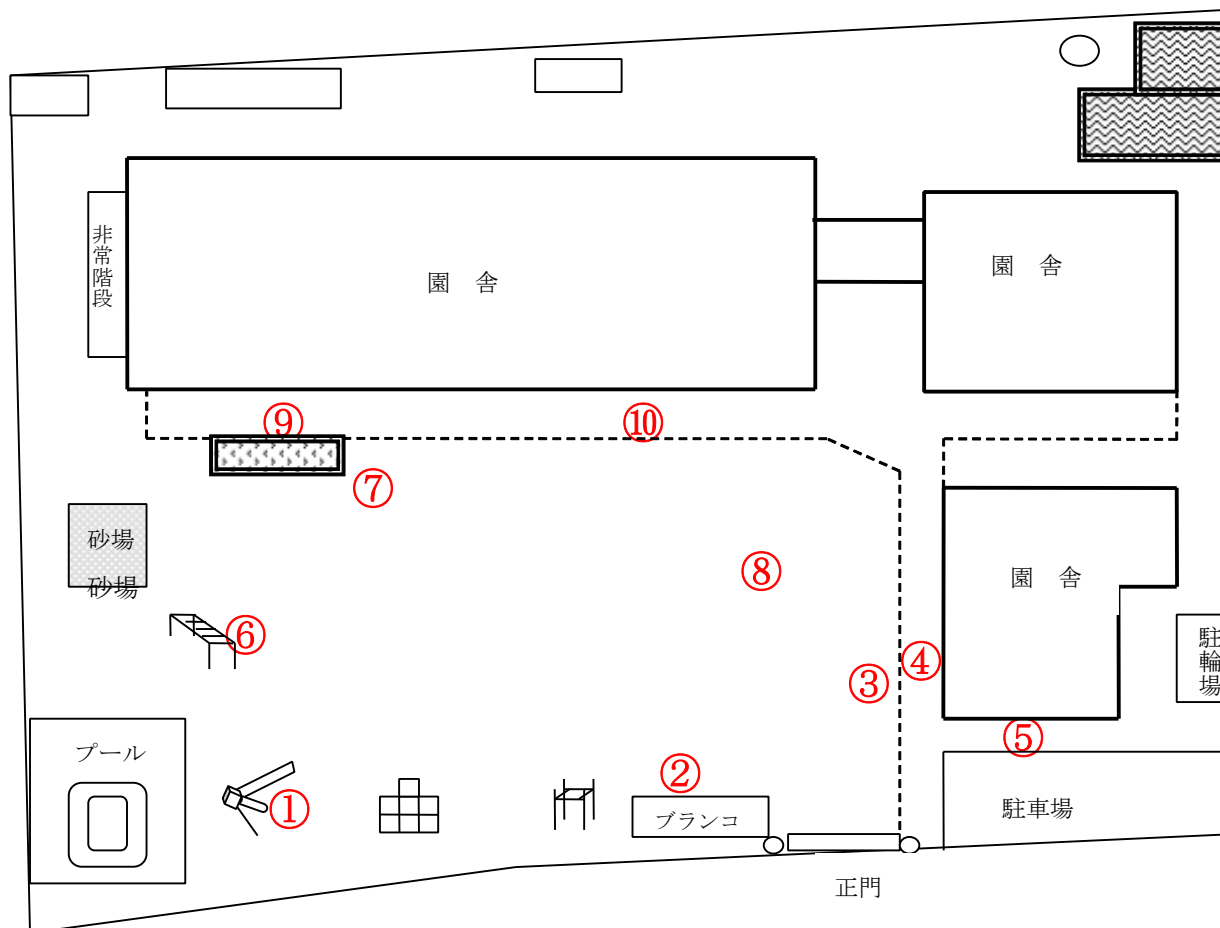

# 柏市立豊住保育園

測定日：平成24年2月2日

天候：晴

(単位：マイクロシーベルト/時)

測定箇所		100 cm	50 cm	5 cm	測定箇所		100 cm	50 cm	5 cm
①	滑り台	0.163	0.196	0.216	⑥	うんてい	0.136	0.118	0.115
②	ブランコ	0.202	0.218	0.214	⑦	鉄棒前	0.190	0.210	0.213
③	側溝	0.137	0.145	0.145	⑧	事務室前園庭	0.129	0.126	0.134
④	0歳児テラス	0.106	0.103	0.110	⑨	1歳児テラス	0.160	0.162	0.191
⑤	0歳児室前	0.168	0.152	0.141	⑩	2歳児テラス	0.176	0.204	0.205