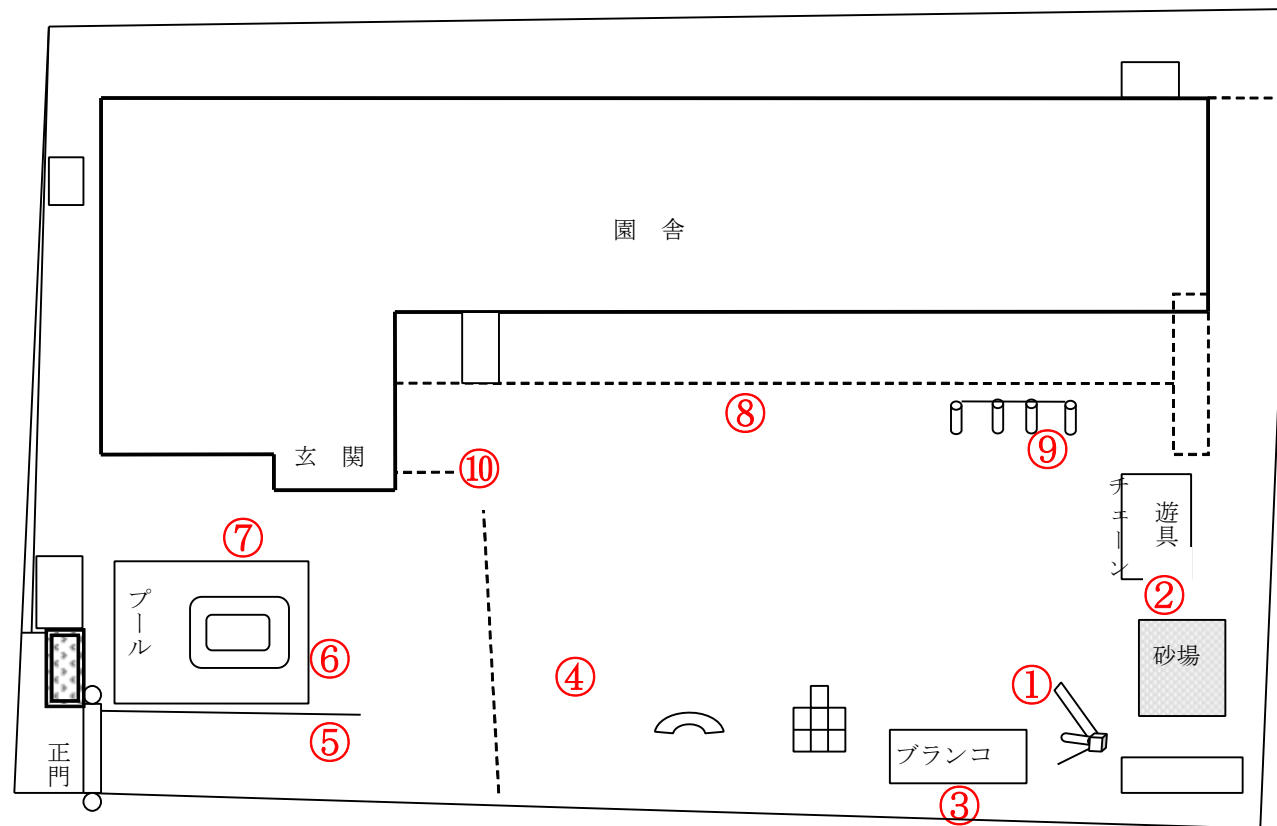

# 柏市立東中新宿保育園

測定日：平成24年2月2日

天候：晴

(単位：マイクロシーベルト/時)

測定箇所		100 cm	50 cm	5 cm	測定箇所		100 cm	50 cm	5 cm
①	すべり台前	0.135	0.142	0.146	⑥	プールの前	0.120	0.129	0.121
②	砂場と遊具の間	0.138	0.148	0.152	⑦	玄関の左側	0.183	0.194	0.224
③	ブランコの後	0.150	0.160	0.156	⑧	1歳児室のテラス前	0.120	0.112	0.115
④	築山の跡地	0.180	0.172	0.155	⑨	鉄棒の前	0.151	0.161	0.204
⑤	坂の上	0.142	0.139	0.144	⑩	事務室の横	0.167	0.204	0.197